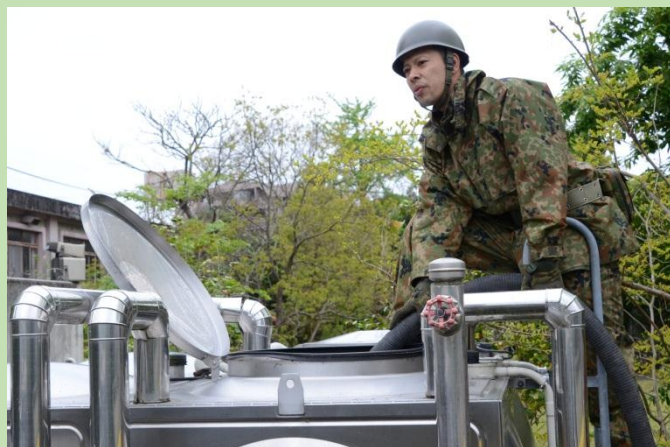

# 平成28年熊本地震の活動状況

(平成28年4月18日)

日隈（ひくま）病院への給水支援1  
(第3後方支援連隊：千僧駐屯地)

日隈（ひくま）病院への給水支援2  
(第3後方支援連隊：千僧駐屯地)

日隈（ひくま）病院への給水支援3  
(第3後方支援連隊：千僧駐屯地)

日隈（ひくま）病院への給水支援4  
(第3後方支援連隊：千僧駐屯地)

武蔵中学校への支援物資輸送  
(第8師団司令部付隊：北熊本駐屯地)

益城町運動公園での炊き出し  
(第4特科連隊：久留米駐屯地)