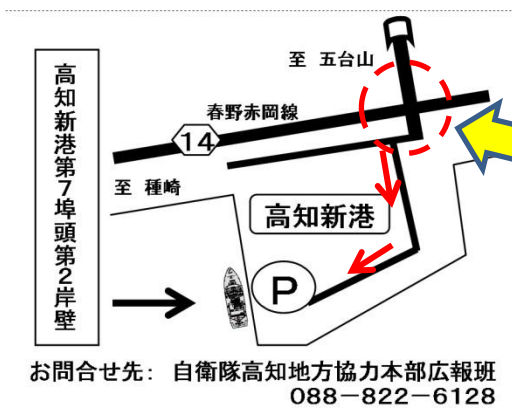

海自艦艇入港情報

6. 27更新

護衛艦あぶくま

7月22日(土)～24日(月)高知新港

一般公開

22日(土) 0930～1100
1300～1600

23日(日) 0900～1100
1300～1600

新港入口交差点