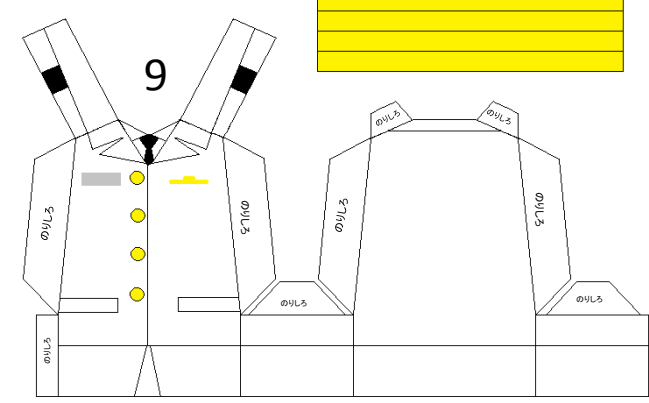

キャラデザ協力 専門学校穴吹デザインカレッジ

作成 大湊海上訓練指導隊 2等海佐 橋本典雄

自衛隊
香川地本
さぬき夢っ娘

作成 大湊海上訓練指導隊
2等海佐 橋本典雄

5

6

10

9