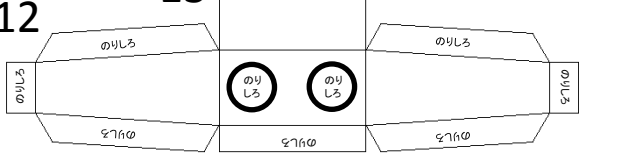

16

14

15

17

おまけ 段ボール ペーパークラフト

香川地本オリジナル マスコットキャラクター

作成 大湊海上訓練指導隊 2等海佐 橋本典雄