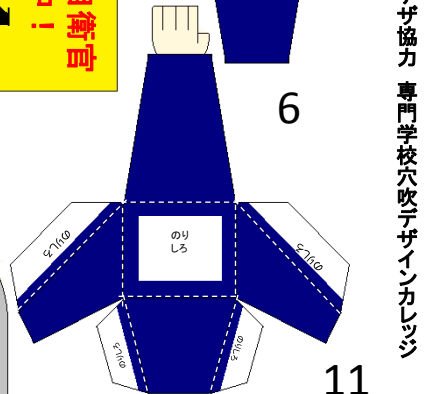

キャラデザ協力 専門学校穴吹デザインカレッジ

作成 大湊海上訓練指導隊 2等海佐 橋本典雄

自衛隊
香川地本
さぬき夢っ娘

作成 大湊海上訓練指導隊
2等海佐 橋本典雄

5

6

10

9