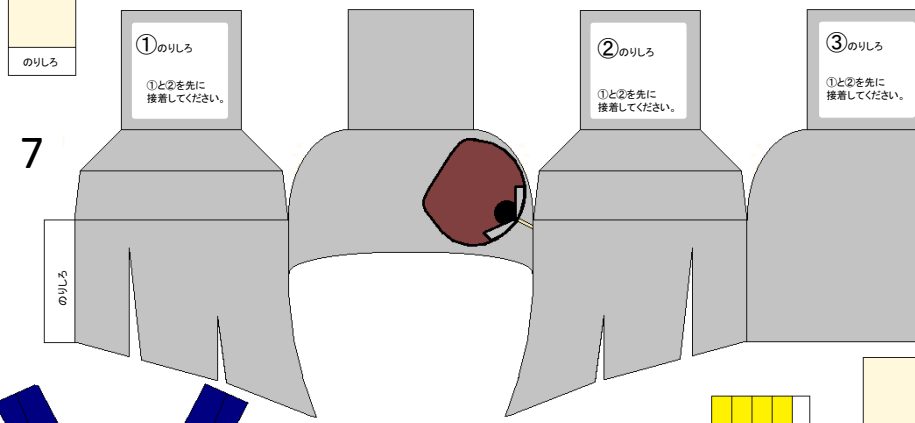

キャラデザ協力 専門学校穴吹デザインカレッジ

作成 大湊海上訓練指導隊 2等海佐 橋本典雄

自衛隊
香川地本
さぬき夢っ娘

作成 大湊海上訓練指導隊
2等海佐 橋本典雄

5

6

10

9

16

14

15

17

おまけ 段ボール ペーパークラフト

香川地本オリジナル マスコットキャラクター

作成 大湊海上訓練指導隊 2等海佐 橋本典雄