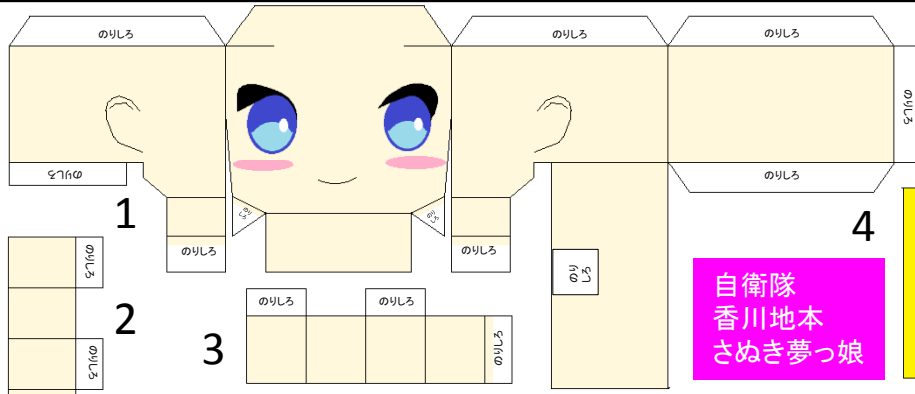

キャラデザ協力 専門学校穴吹デザインカレッジ

作成 大湊海上訓練指導隊 2等海佐 橋本典雄

自衛隊
香川地本
さぬき夢っ娘

作成 大湊海上訓練指導隊
2等海佐 橋本典雄

5

6

10

9