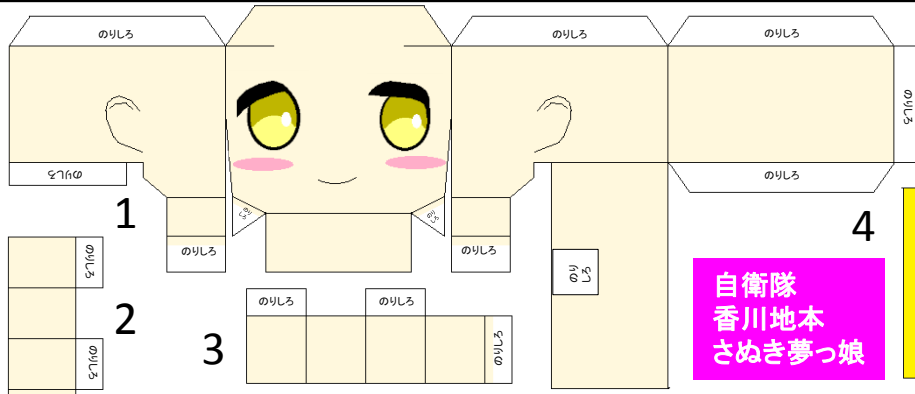

キャラデザ協力 専門学校穴吹デザインカレッジ

作成 大湊海上訓練指導隊 2等海佐 橋本典雄

自衛隊
香川地本
さぬき夢っ娘

作成 大湊海上訓練指導隊
2等海佐 橋本典雄

5

6

10

9

16

14

15

17

おまけ 段ボール ペーパークラフト

香川地本オリジナル マスコットキャラクター

作成 大湊海上訓練指導隊 2等海佐 橋本典雄