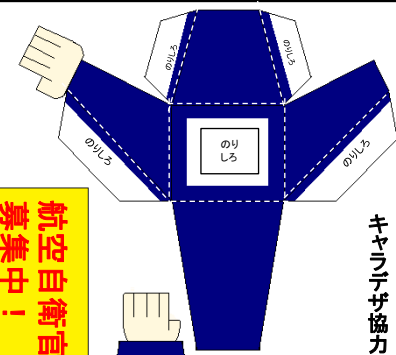

キャラデザ協力 専門学校穴吹デザインカレッジ

作成 大湊海上訓練指導隊 2等海佐 橋本典雄

自衛隊
香川地本
さぬき夢っ娘

作成 大湊海上訓練指導隊
2等海佐 橋本典雄

5

6

10

9

16

14

15

17

おまけ 段ボール ペーパークラフト

香川地本オリジナル マスコットキャラクター

作成 大湊海上訓練指導隊 2等海佐 橋本典雄