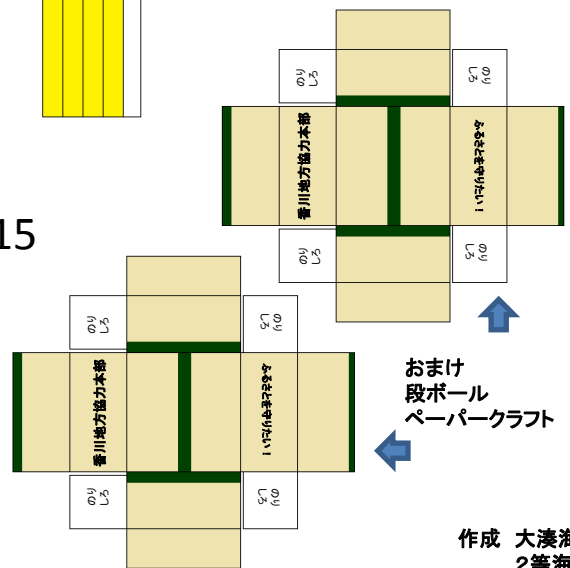

キャラデザ協力 専門学校穴吹デザインカレッジ

作成 大湊海上訓練指導隊 2等海佐 橋本典雄

自衛隊
香川地本
さぬき夢っ娘

作成 大湊海上訓練指導隊
2等海佐 橋本典雄

5

6

10

9

16

14

15

17

おまけ 段ボール ペーパークラフト

香川地本オリジナル マスコットキャラクター

作成 大湊海上訓練指導隊 2等海佐 橋本典雄