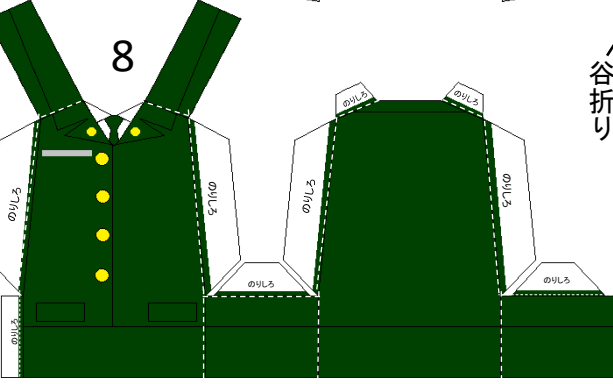

キャラデザ協力 専門学校穴吹デザインカレッジ

作成 大湊海上訓練指導隊 2等海佐 橋本典雄

自衛隊
香川地本
さぬき夢っ娘

作成 大湊海上訓練指導隊
2等海佐 橋本典雄

5

6

10

9