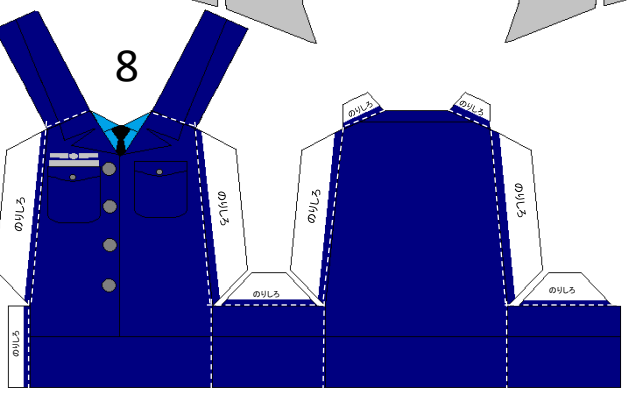

キャラデザ協力 専門学校穴吹デザインカレッジ

作成 大湊海上訓練指導隊 2等海佐 橋本典雄

自衛隊
香川地本
さぬき夢っ娘

作成 大湊海上訓練指導隊
2等海佐 橋本典雄

5

6

10

9