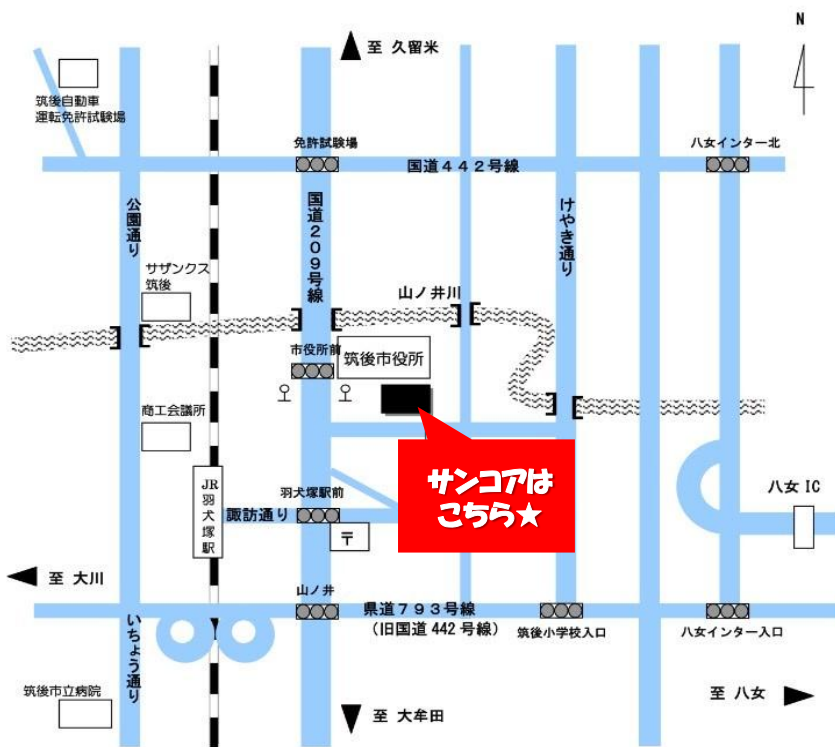

自衛隊就職説明会のご案内

7月29日(日)

14:00~16:00

場所> 筑後市中央公民館(サンコア)

自衛隊に入隊するにはどうすればいいの？

入隊したらどんなことするの？ etc...

疑問、質問にお答えします！その他にも陸海空自衛隊の仕事内容や魅力をご紹介します！

保護者の方の参加も歓迎です(^w^)/

参加費は無料、当日の参加OK！詳しくは、下記にお問い合わせください。

筑後市中央公民館(サンコア)案内図

サンコアはこちら★

【交通機関のご案内】

- JR 羽犬塚駅から徒歩 10分
- バス 筑後市役所前から徒歩 1分
- 車 八女ICから5分

筑後市中央公民館(サンコア)

〒833-0031 筑後市大字山ノ井 899
TEL 0942-53-2178・53-2516
FAX 0942-53-4216
URL <http://www.city.chikugo.lg.jp/> E-mail kouminkan@city.chikugo.lg.jp