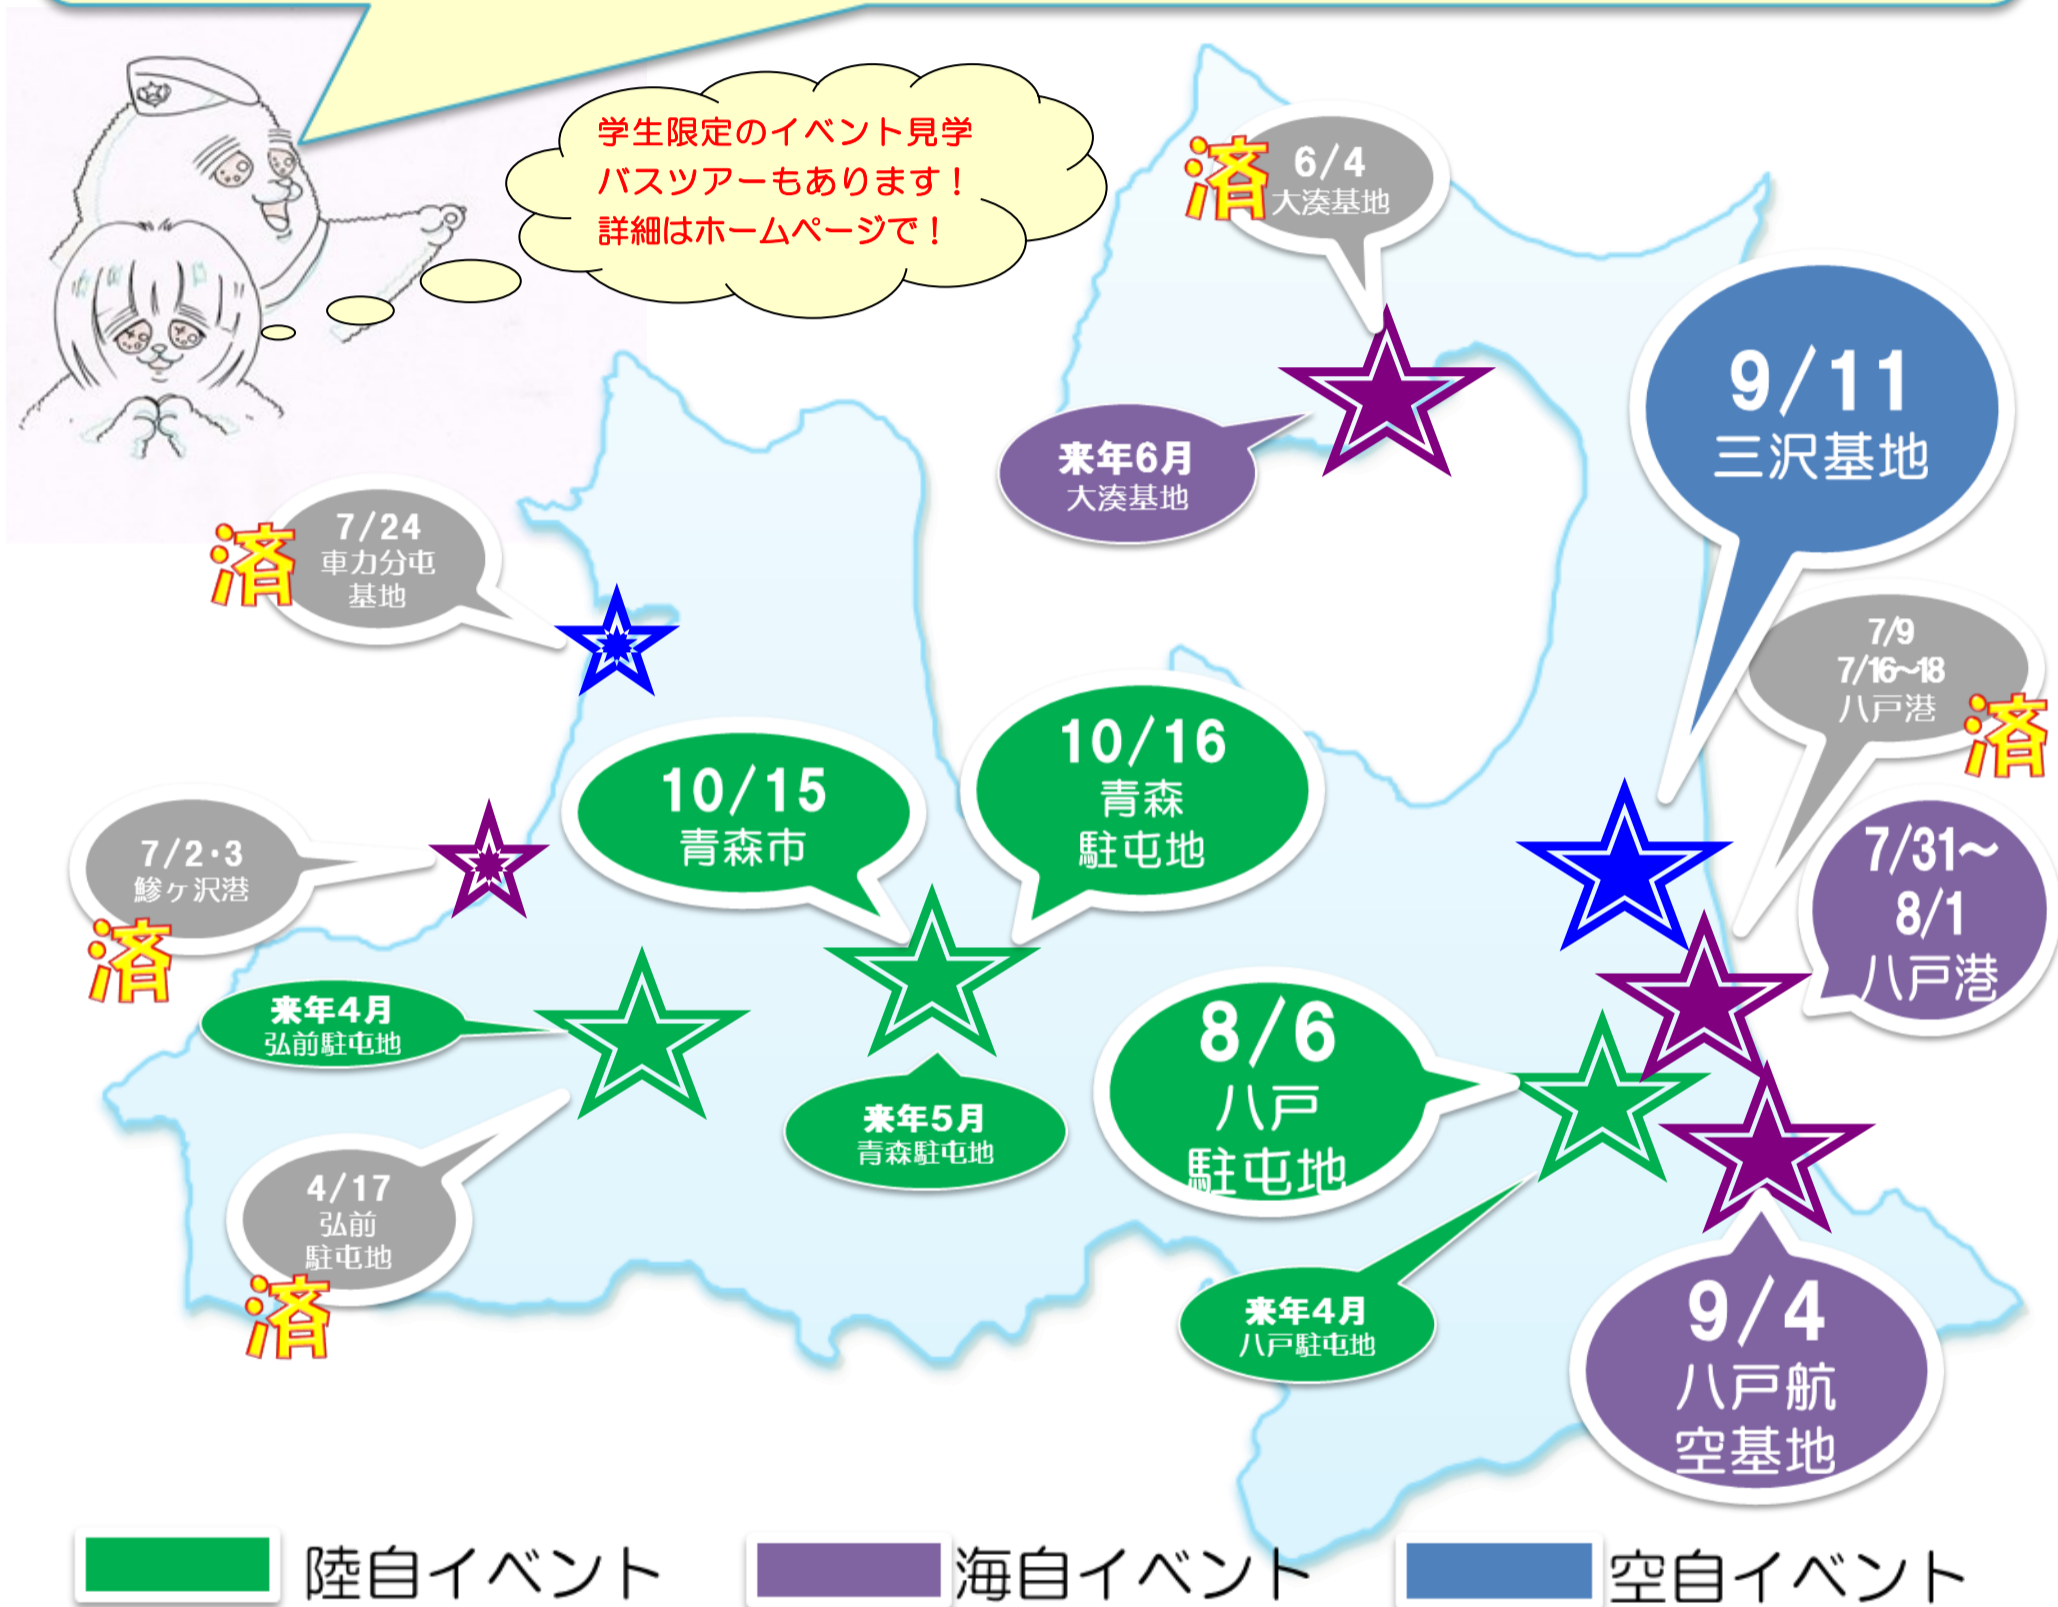

JSDF STAMP RALLY

JSDF : Japan Self-Defense Forces (自衛隊)

青森県は、陸・海・空3つの自衛隊が所在する珍しい県です。青森でしか見ることのできないイベント（基地祭・艦艇見学等）が沢山あります！各会場の青森地方協力本部ブースでスタンプをゲットすると…

28年4/17弘前から28年10/16青森までに **6** コスタンプを集めると **音楽演奏会 チケット!**

28年7/31八戸~29年6月大湊までに **4** コスタンプを集めると **学生限定!** (中学生以上) **航空機体験 搭乗券!**

※体験搭乗券は、学生限定特典となります。学生は、中学生、高校生、大学生・院生、専門学校生になります。
 ※数に限りがあるため、応募多数の場合は抽選とさせていただきます。
 ※合同演奏会は、12月17日(土)青森リンクステーションで実施されます。
 ※体験搭乗は、29年夏~秋のご案内となります。