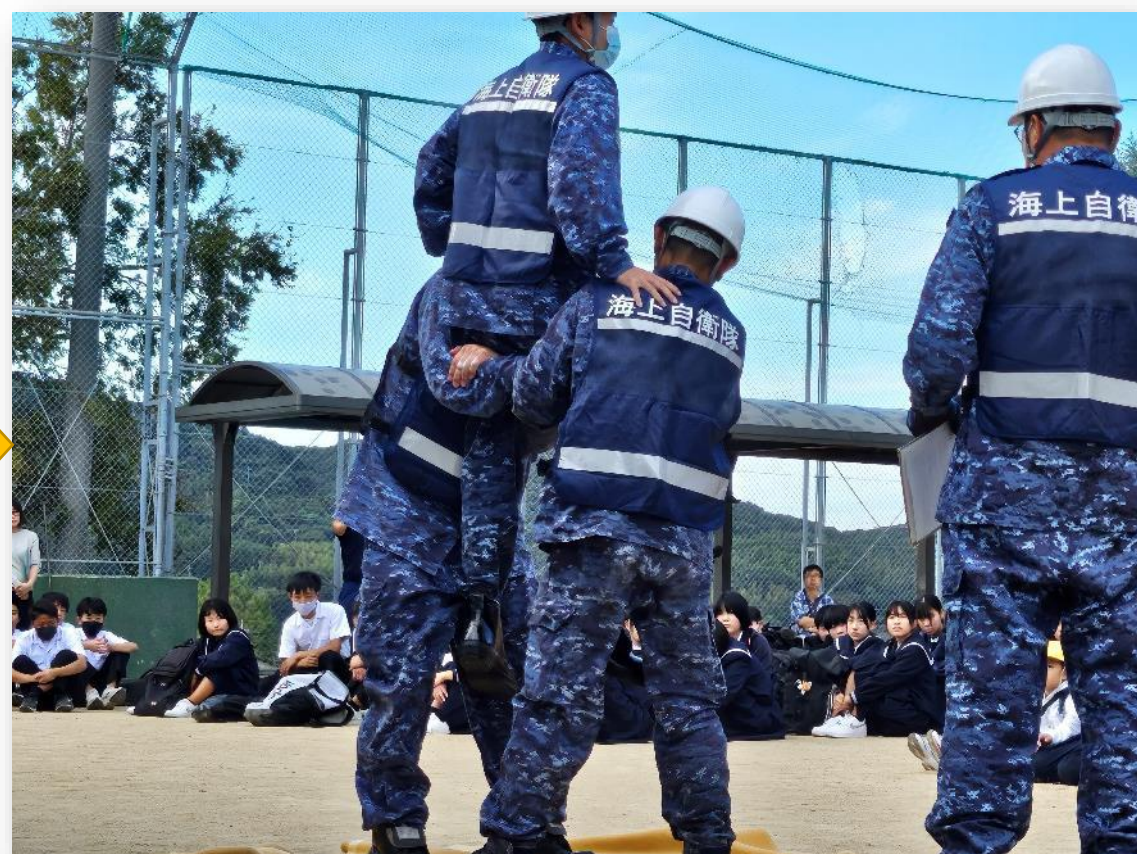

# よしみ地区合同地震津波 避難訓練支援

吉見近隣公園に保育園児、小学生、中学生のほか、  
吉見在住の方々が避難（訓練）しました。

**下関基地隊本部警備科による防災教育  
救助器材が無い場合の負傷者運搬法を展示しました。**

## 毛布を使った負傷者運搬法

小中学生による運搬体験

皆さん、真剣に取り組んでくれました。

お疲れさまでした