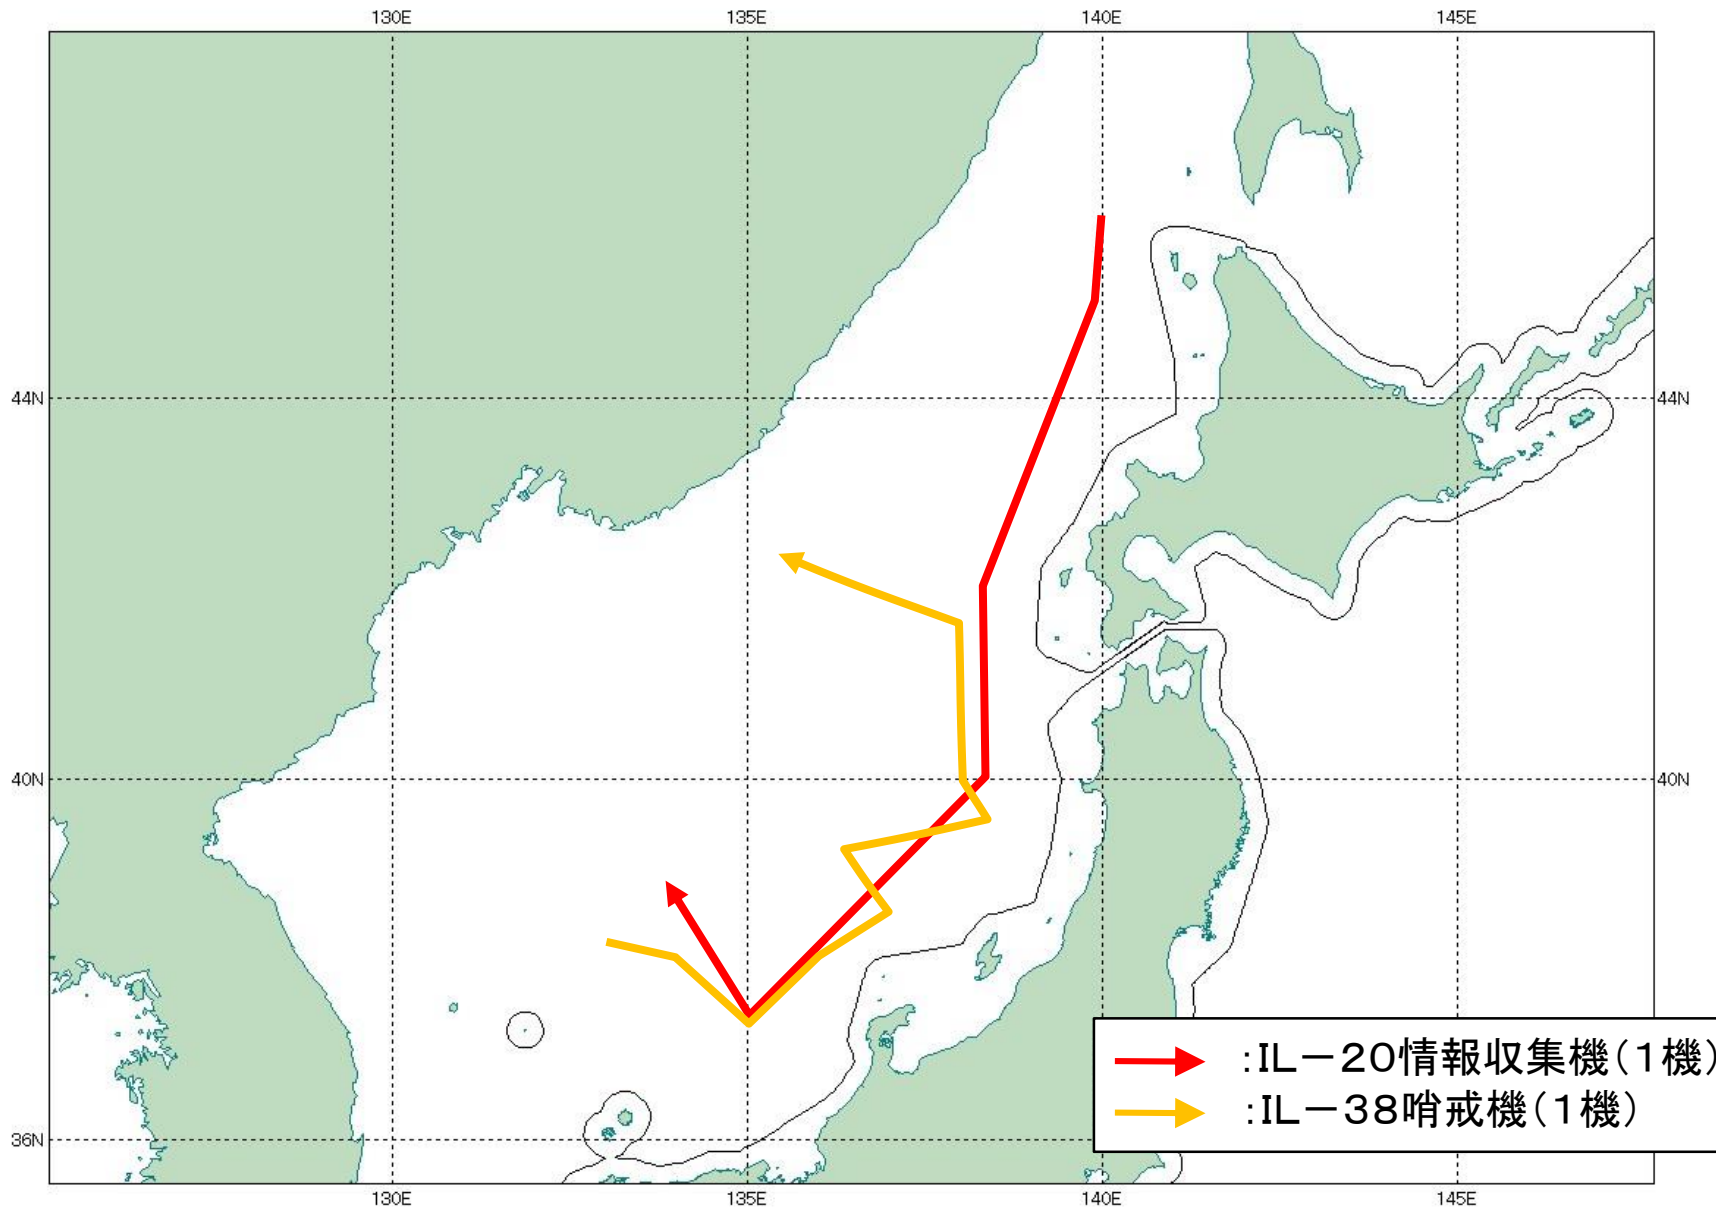

令和6年4月25日
統合幕僚監部

(お知らせ)

ロシア軍機の動向について

令和6年4月25日(木)午前から午後にかけて、ロシアの情報収集機(IL-20)×1機が大陸方面から飛来し、日本海上空を南進した後、石川県能登半島沖で変針し、大陸方面に向けて北西進したことを確認した。

また、同日午後、ロシアの哨戒機(IL-38)×1機が大陸方面から飛来し、日本海上空を北進した後、北海道奥尻島沖で変針し、大陸方面に向けて西進したことを確認した。

これに対し、航空自衛隊の北部航空方面隊等の戦闘機を緊急発進させ対応した。

行動概要

対象機 (IL-20情報収集機)

航空自衛隊撮影

対象機 (IL-38哨戒機)

航空自衛隊撮影