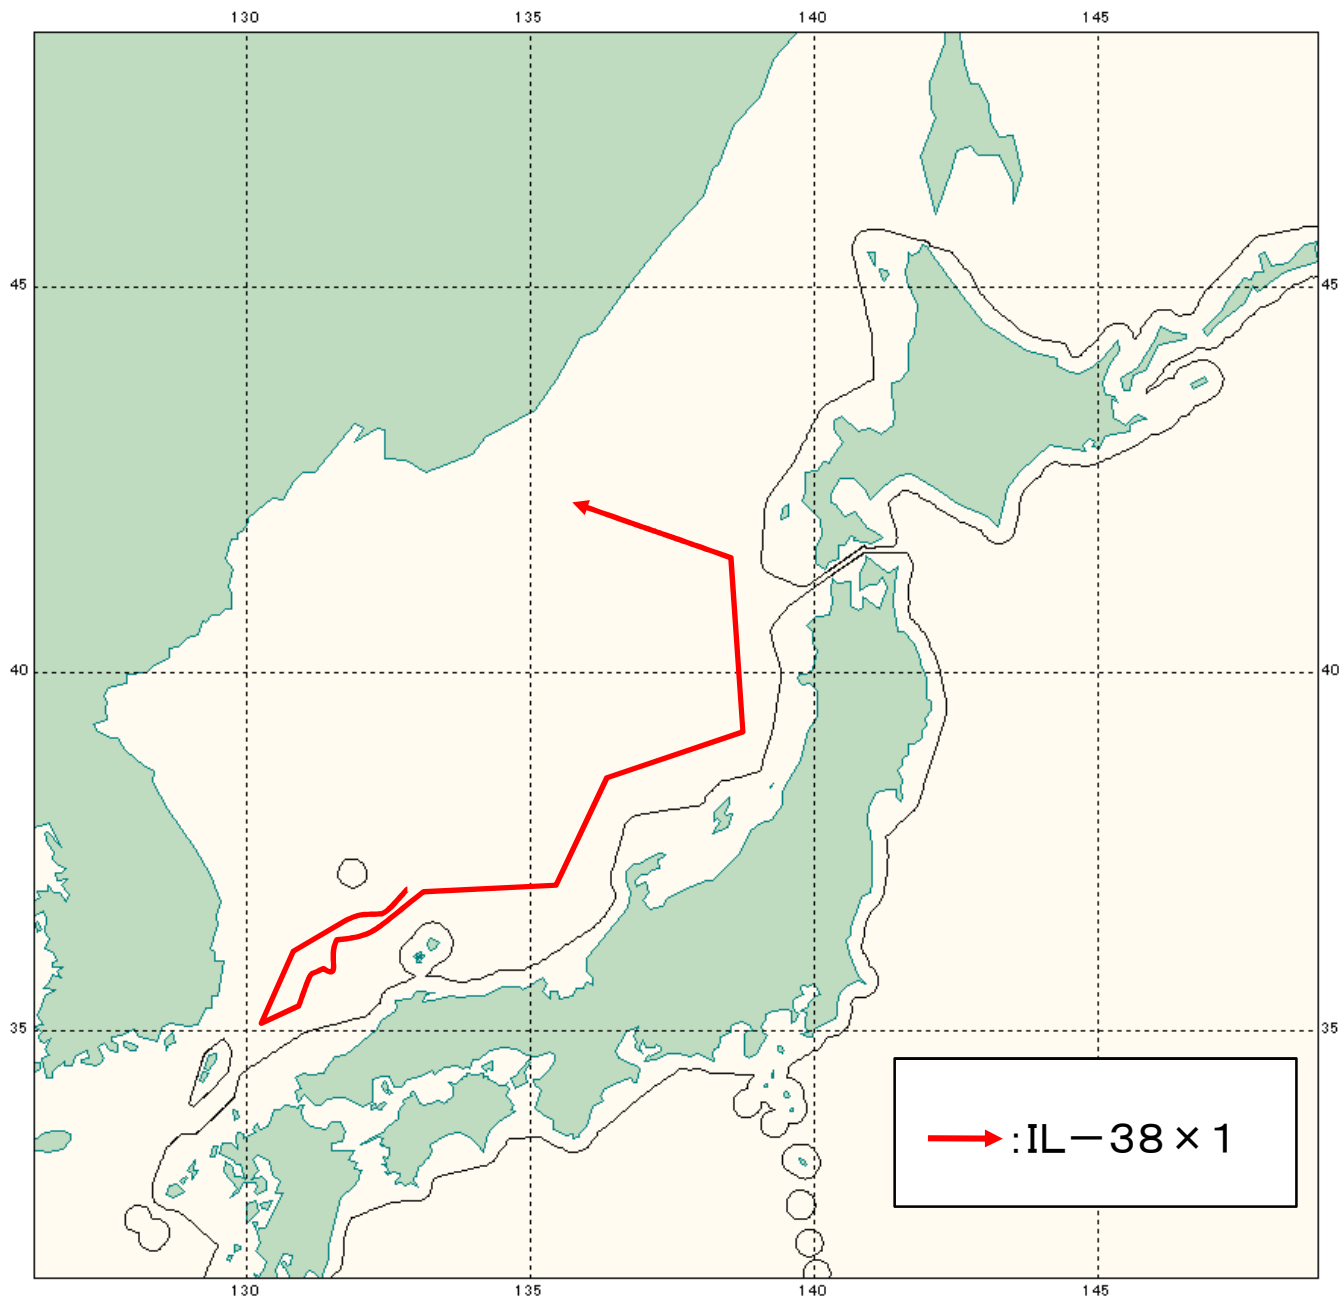

(お知らせ)

30. 11. 8
統合幕僚監部

ロシア機の日本海における飛行について

件名について、下記のとおりお知らせします。

記

- 1 期日
平成30年11月8日(木)
- 2 国籍等
ロシア I L - 3 8 哨戒機 1機
- 3 行動概要
別紙のとおり。
- 4 自衛隊の対応
戦闘機を緊急発進させる等して対応した。

行動概要

別紙

対象機 (IL-38)

航空自衛隊撮影