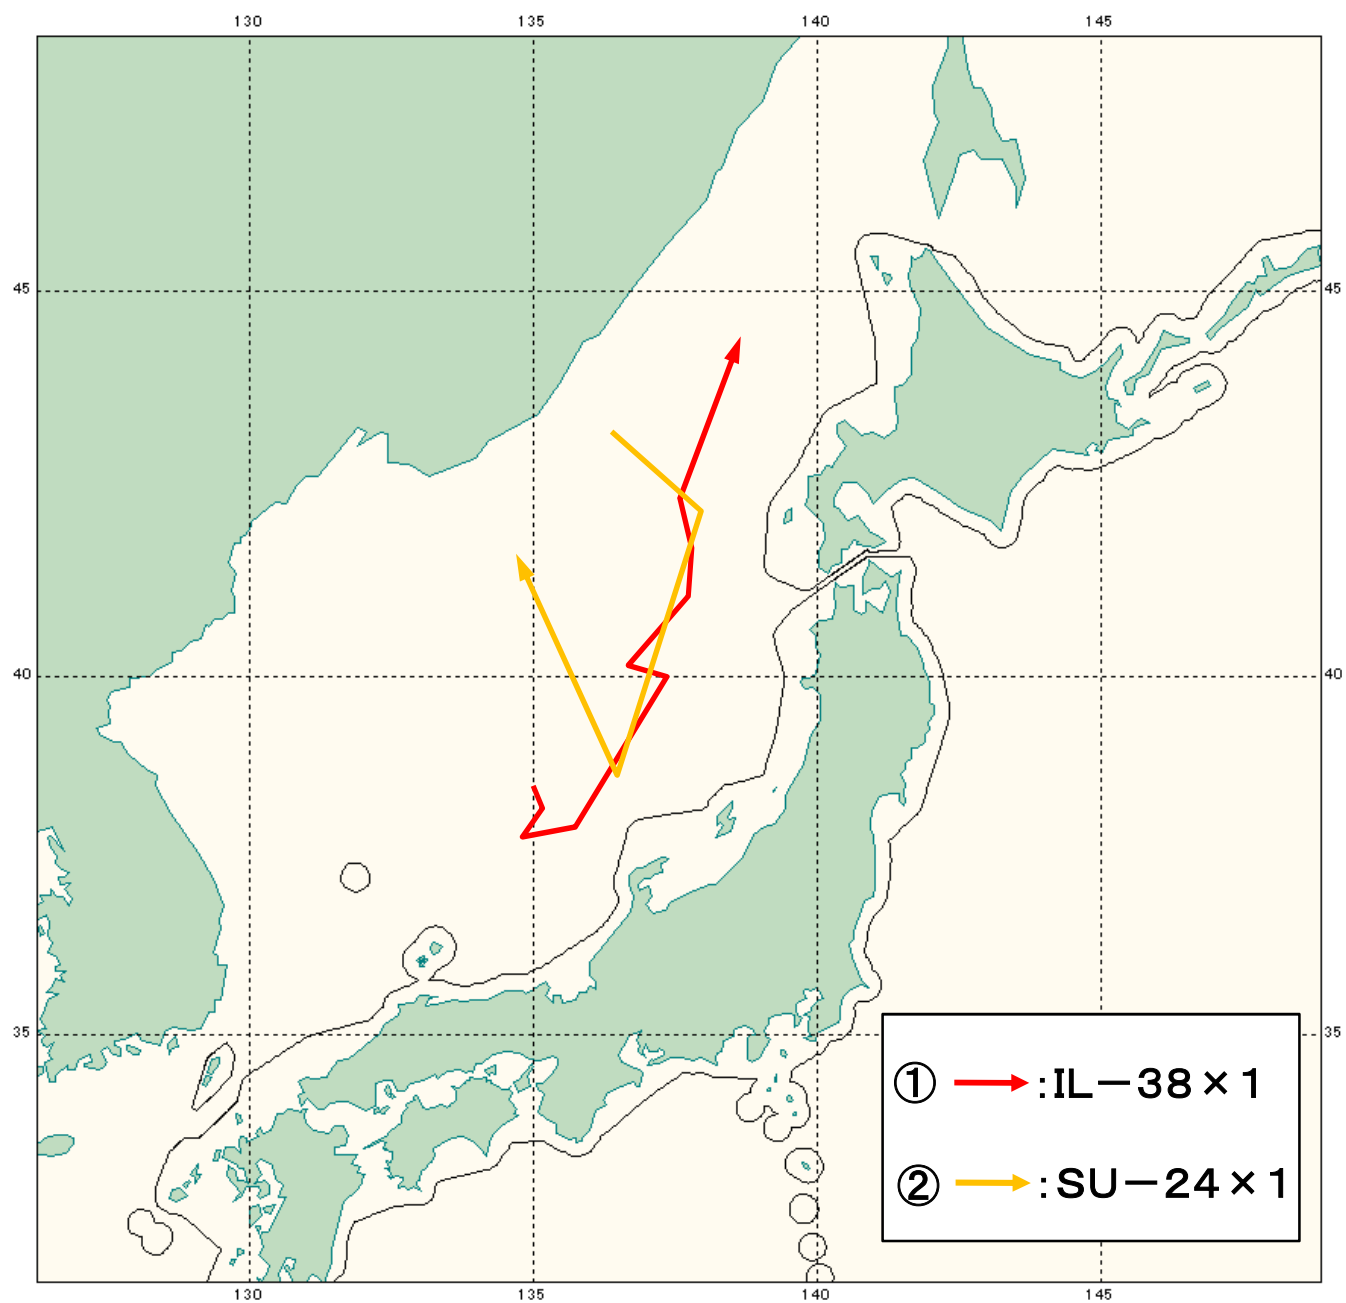

(お知らせ)

29. 10. 3
統合幕僚監部

ロシア機の日本海における飛行について

件名について、下記のとおりお知らせします。

記

- 1 期日
平成29年10月3日（火）
- 2 国籍等
ロシア IL-38哨戒機 1機
ロシア SU-24戦術偵察機 1機
- 3 行動概要
別紙のとおり。
- 4 自衛隊の対応
戦闘機を緊急発進させる等して対応した。

行動概要

別紙

対象機 ① (IL-38)

航空自衛隊撮影

対象機 ② (SU-24)

航空自衛隊撮影