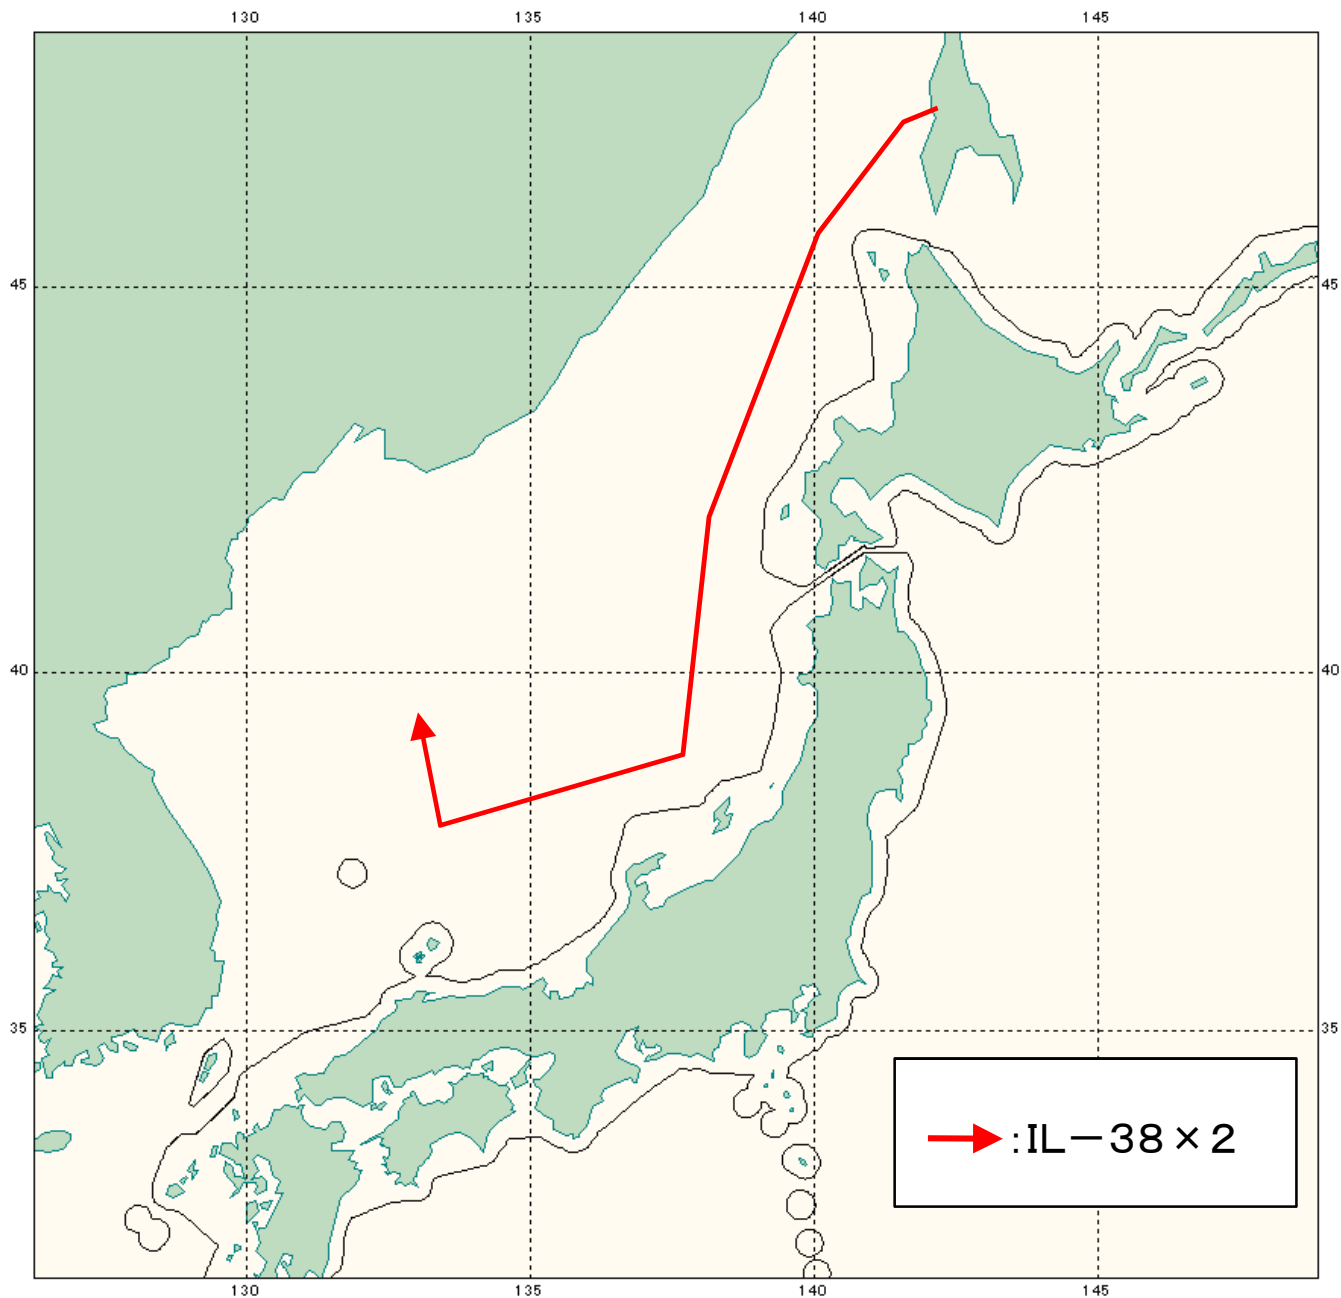

29. 4. 18
統合幕僚監部

ロシア機の日本海における飛行について

件名について、下記のとおりお知らせします。

記

- 1 期日
平成29年4月18日（火）
- 2 国籍等
ロシア IL-38型 2機
- 3 行動概要
別紙のとおり。
- 4 自衛隊の対応
戦闘機を緊急発進させ対応した。

行動概要

別紙

対象機 (IL-38)