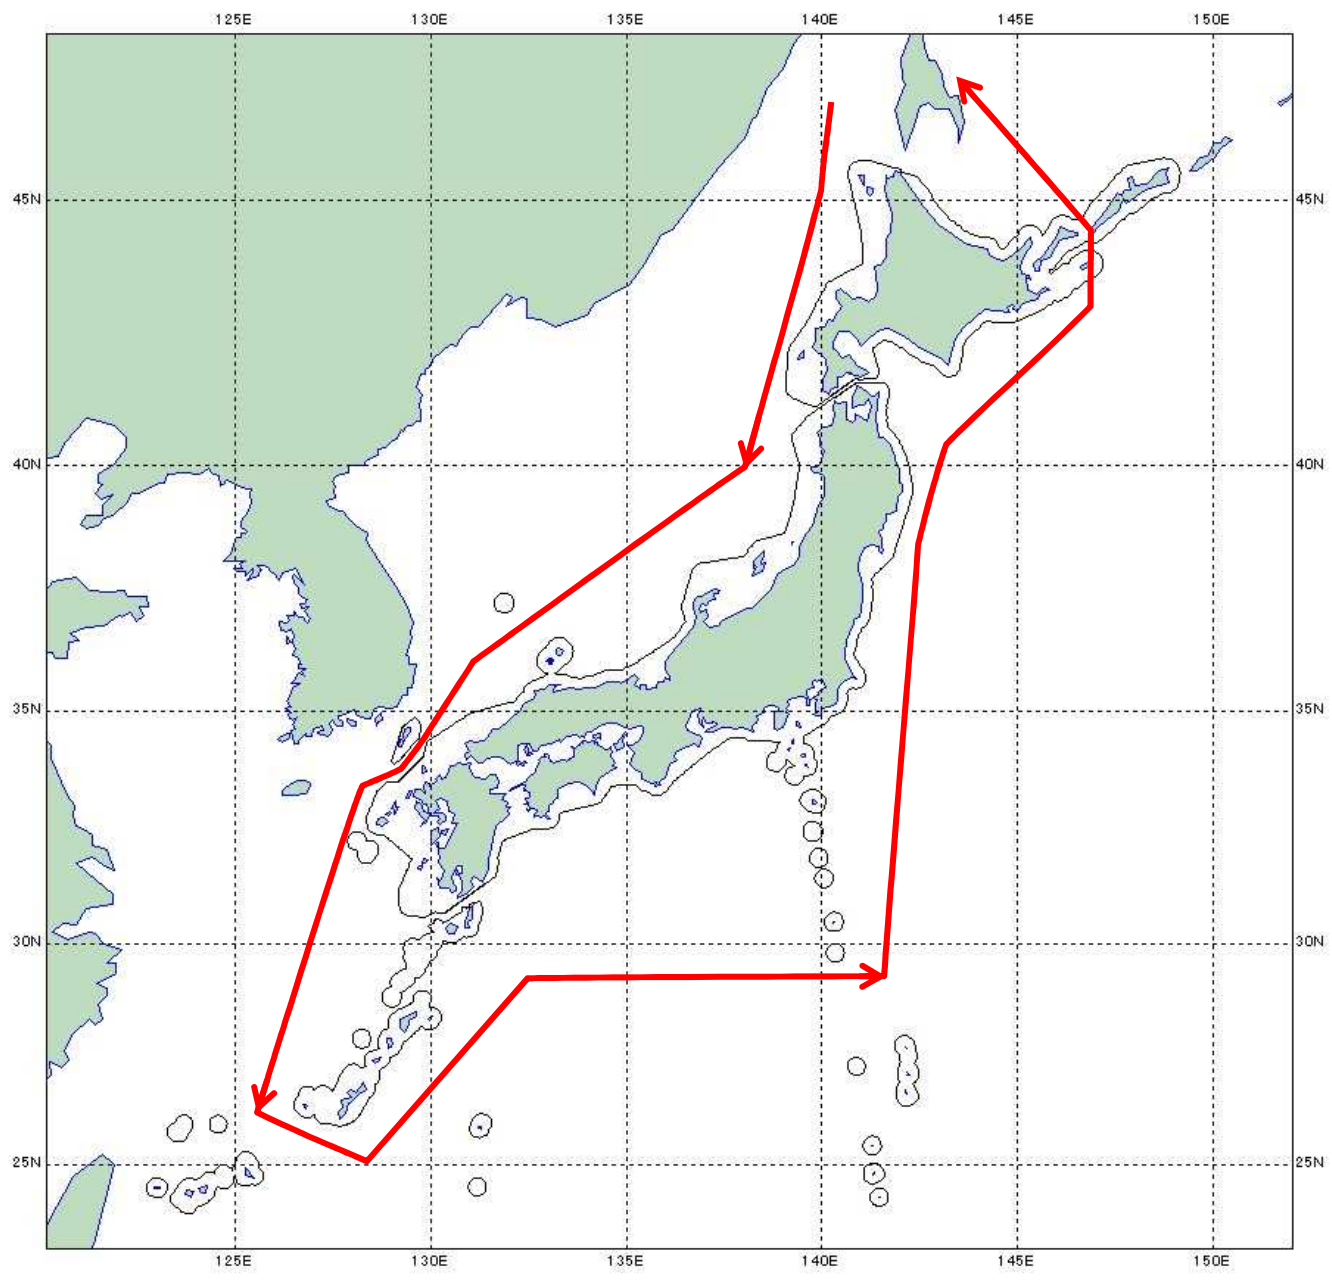

(お知らせ)

25. 12. 19
統合幕僚監部

ロシア機の日本海及び太平洋における飛行について

件名について、下記のとおりお知らせします。

記

- 1 期日
平成25年12月19日(木)
- 2 国籍等
ロシア TU-142型 2機
- 3 行動概要
別紙のとおり。
- 4 自衛隊の対応
戦闘機等を緊急発進させ対応した。

行動概要

対 象 機

航空自衛隊撮影