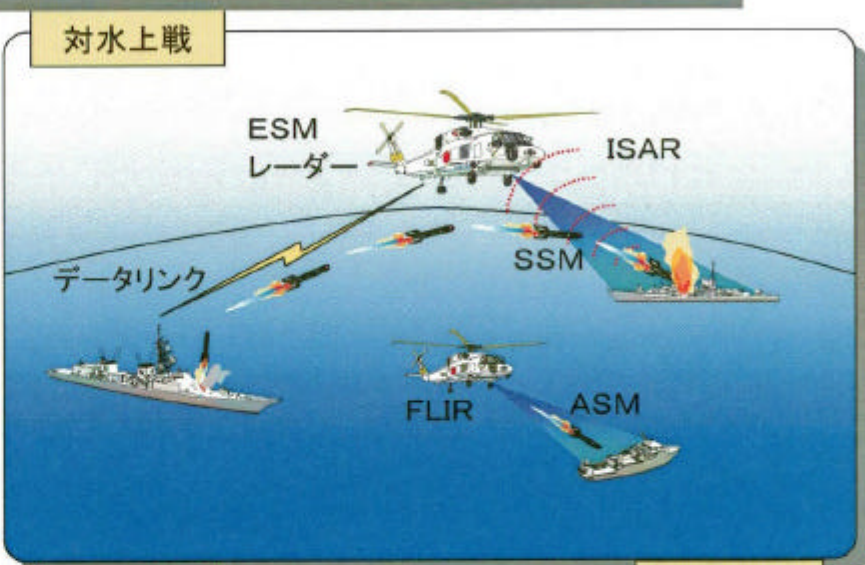

哨戒ヘリコプター(艦載型)SH-60Kの構成

■ 技術開発
■ 直接調達

ISAR: Inverse Synthetic Aperture Radar(逆合成開口レーダー*)
ASM: Air to Surface Missile(空対艦ミサイル)

*)画像レーダーとも呼ばれ、目標艦船の動揺によるドップラー変化を積み上げて映像化するもの。目標の類別・識別に有効である。

哨戒ヘリコプター(艦載型)SH-60Kの運用概要図

MAD: Magnetic Anomaly Detection(磁気探知)
 FLIR: Forward Looking InfraRed(赤外線前方監視)
 ESM: Electronic Support Measure(電子支援機能)

ASM: Air to Surface Missile (空対艦ミサイル)
 SSM: Ship to Ship Missile (艦対艦ミサイル)
 ISAR: Inverse Synthetic Aperture Radar (逆合成開口レーダ)