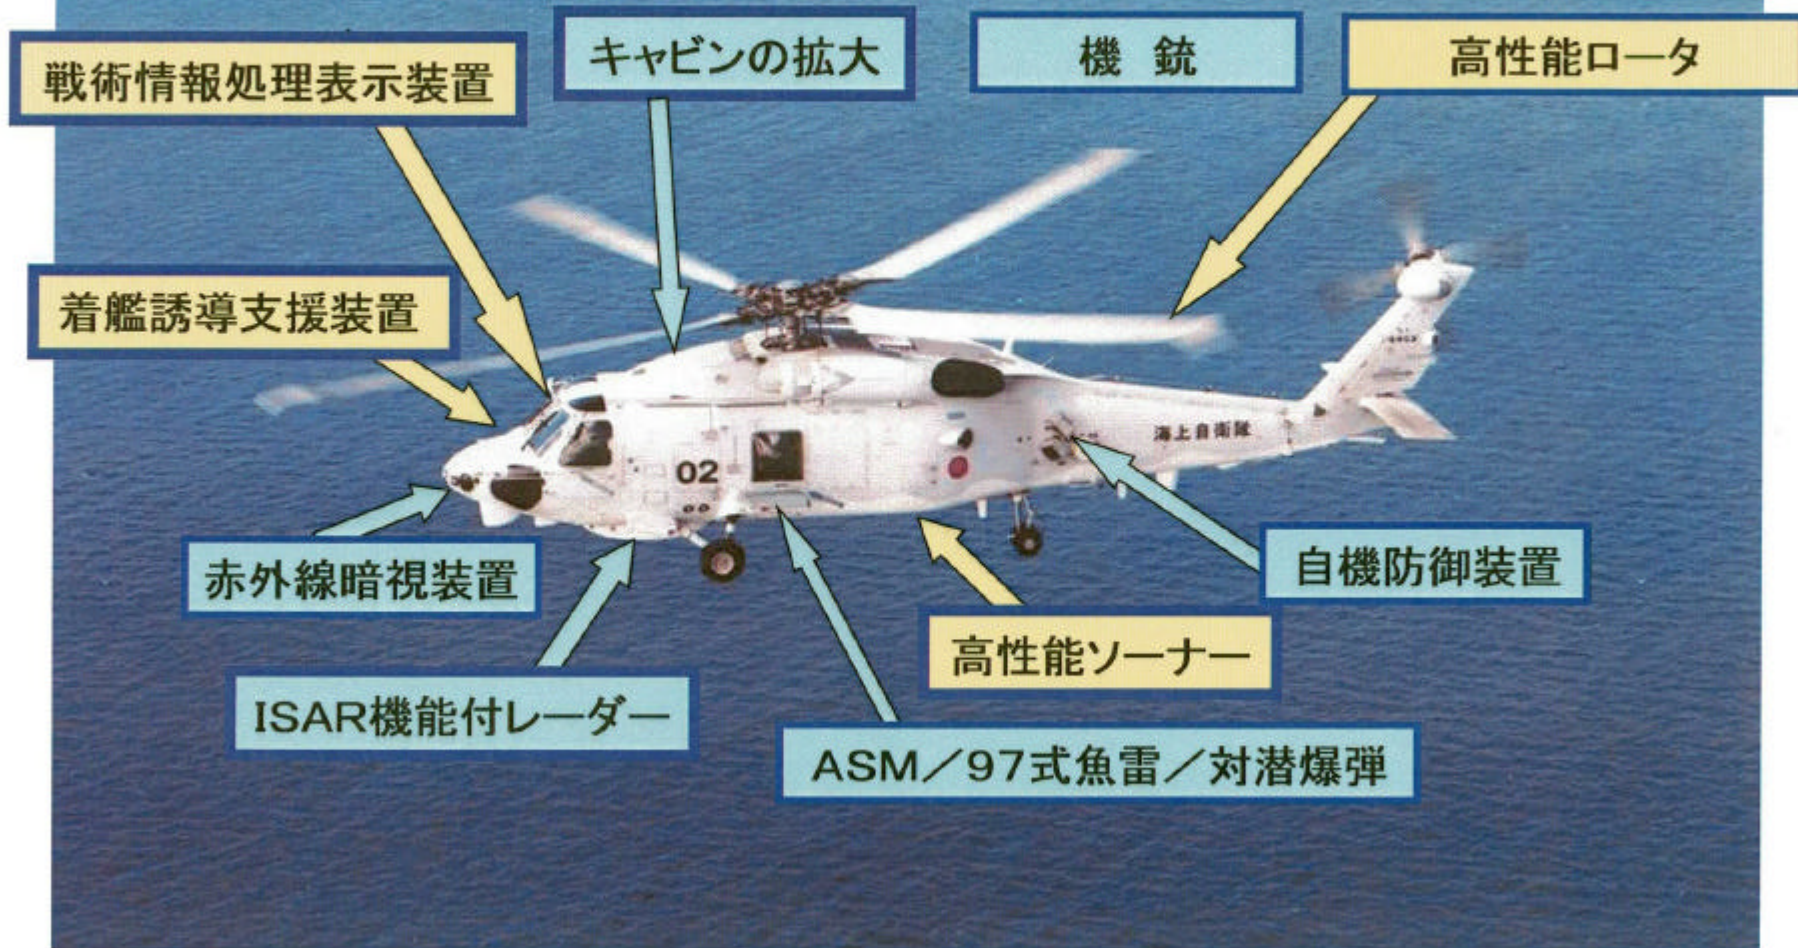

哨戒ヘリコプター(艦載型)SH-60Kの構成

■ 技術開発
■ 直接調達

ISAR: Inverse Synthetic Aperture Radar(逆合成開口レーダー*)
ASM: Air to Surface Missile(空対艦ミサイル)

*)画像レーダーとも呼ばれ、目標艦船の動揺によるドップラー変化を積み上げて映像化するもの。目標の類別・識別に有効である。

哨戒ヘリコプター(艦載型)SH-60Kの運用概要図

MAD: Magnetic Anomaly Detection(磁気探知)
 FLIR: Forward Looking InfraRed(赤外線前方監視)
 ESM: Electronic Support Measure(電子支援機能)

ASM: Air to Surface Missile (空対艦ミサイル)
 SSM: Ship to Ship Missile (艦対艦ミサイル)
 ISAR: Inverse Synthetic Aperture Radar (逆合成開口レーダ)