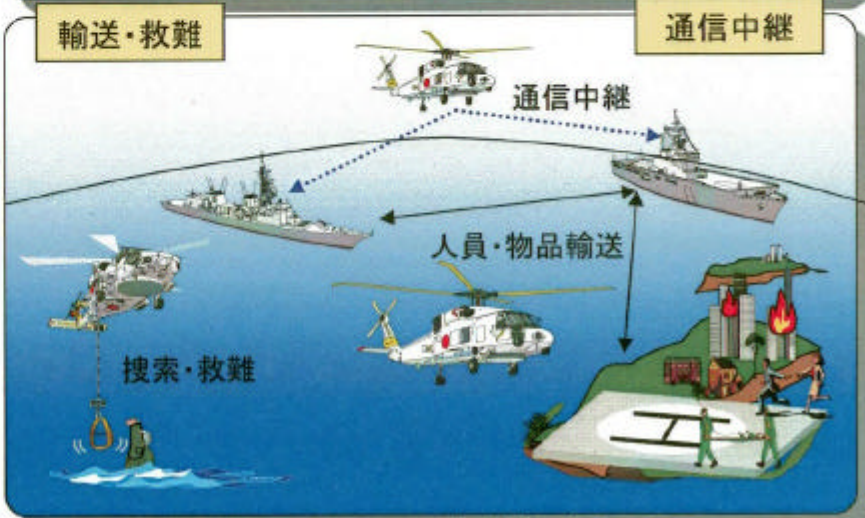

哨戒ヘリコプター(艦載型)SH-60Kの構成

■ 技術開発
■ 直接調達

ISAR: Inverse Synthetic Aperture Radar(逆合成開口レーダー*)
ASM: Air to Surface Missile(空対艦ミサイル)

*)画像レーダーとも呼ばれ、目標艦船の動揺によるドップラー変化を積み上げて映像化するもの。目標の類別・識別に有効である。

哨戒ヘリコプター(艦載型)SH-60Kの運用概要図

MAD: Magnetic Anomaly Detection(磁気探知)
 FLIR: Forward Looking InfraRed(赤外線前方監視)
 ESM: Electronic Support Measure(電子支援機能)

ASM: Air to Surface Missile (空対艦ミサイル)
 SSM: Ship to Ship Missile (艦対艦ミサイル)
 ISAR: Inverse Synthetic Aperture Radar (逆合成開口レーダ)