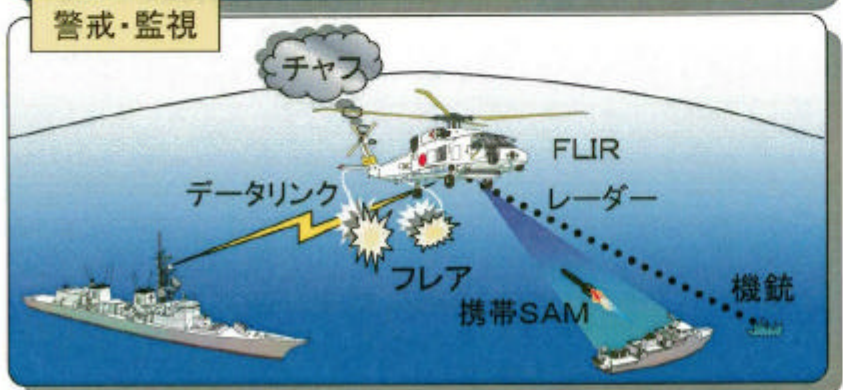

哨戒ヘリコプター(艦載型)SH-60Kの構成

■ 技術開発
■ 直接調達

ISAR: Inverse Synthetic Aperture Radar(逆合成開口レーダー*)
ASM: Air to Surface Missile(空対艦ミサイル)

*)画像レーダーとも呼ばれ、目標艦船の動揺によるドップラー変化を積み上げて映像化するもの。目標の類別・識別に有効である。

哨戒ヘリコプター(艦載型)SH-60Kの運用概要図

MAD: Magnetic Anomaly Detection(磁気探知)
 FLIR: Forward Looking InfraRed(赤外線前方監視)
 ESM: Electronic Support Measure(電子支援機能)

ASM: Air to Surface Missile (空対艦ミサイル)
 SSM: Ship to Ship Missile (艦対艦ミサイル)
 ISAR: Inverse Synthetic Aperture Radar (逆合成開口レーダ)