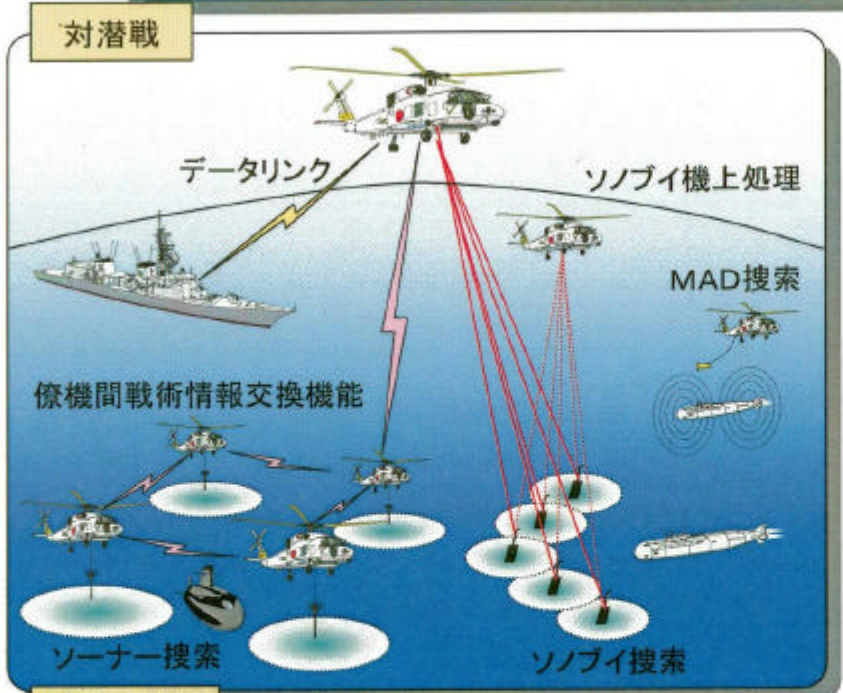

哨戒ヘリコプター(艦載型)SH-60Kの構成

■ 技術開発
■ 直接調達

ISAR: Inverse Synthetic Aperture Radar(逆合成開口レーダー*)
ASM: Air to Surface Missile(空対艦ミサイル)

*)画像レーダーとも呼ばれ、目標艦船の動揺によるドップラー変化を積み上げて映像化するもの。目標の類別・識別に有効である。

哨戒ヘリコプター(艦載型)SH-60Kの運用概要図

MAD: Magnetic Anomaly Detection(磁気探知)
 FLIR: Forward Looking InfraRed(赤外線前方監視)
 ESM: Electronic Support Measure(電子支援機能)

ASM: Air to Surface Missile (空対艦ミサイル)
 SSM: Ship to Ship Missile (艦対艦ミサイル)
 ISAR: Inverse Synthetic Aperture Radar (逆合成開口レーダ)