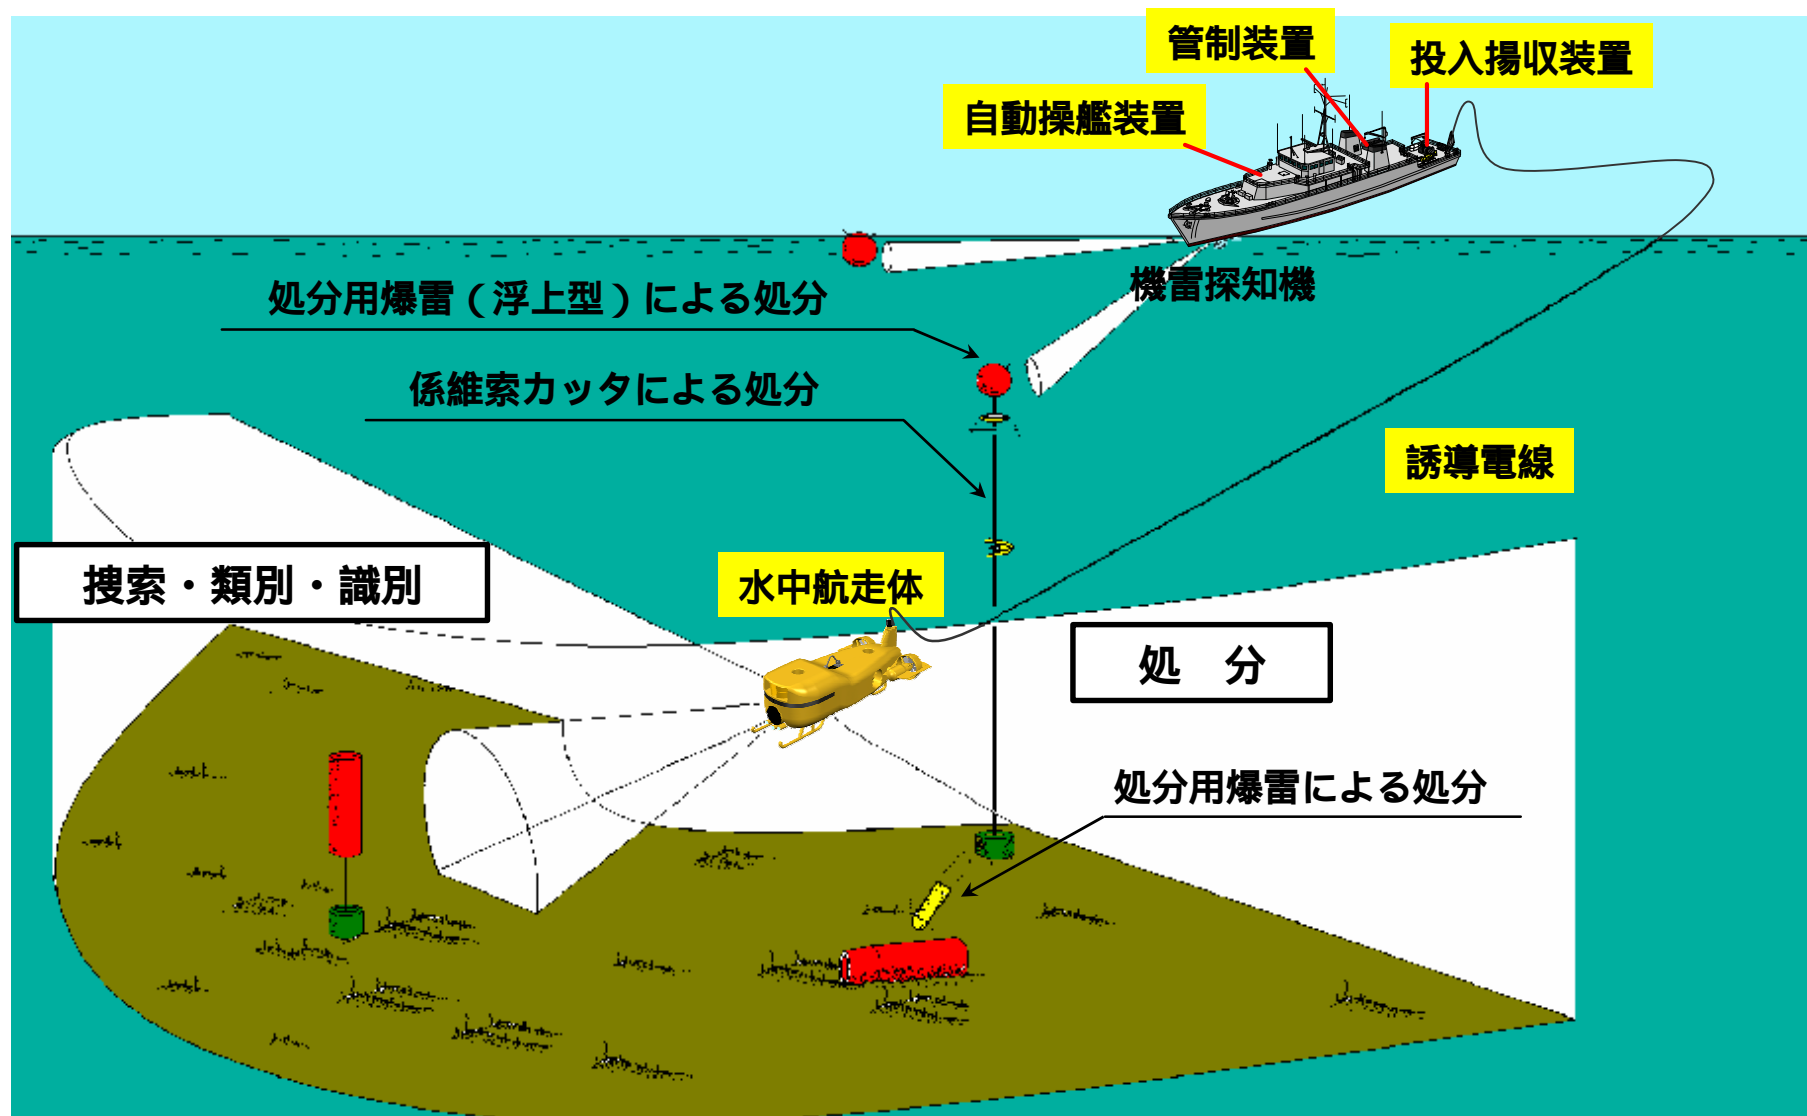

# 水中航走式機雷掃討具 (S - 10) の概要

## 性能対比表

名称	S - 10	S - 7
概略図		
搜索能力	有り	無し
類識別能力	有り	有り
処分能力	有り	有り
併走機能	有り	無し