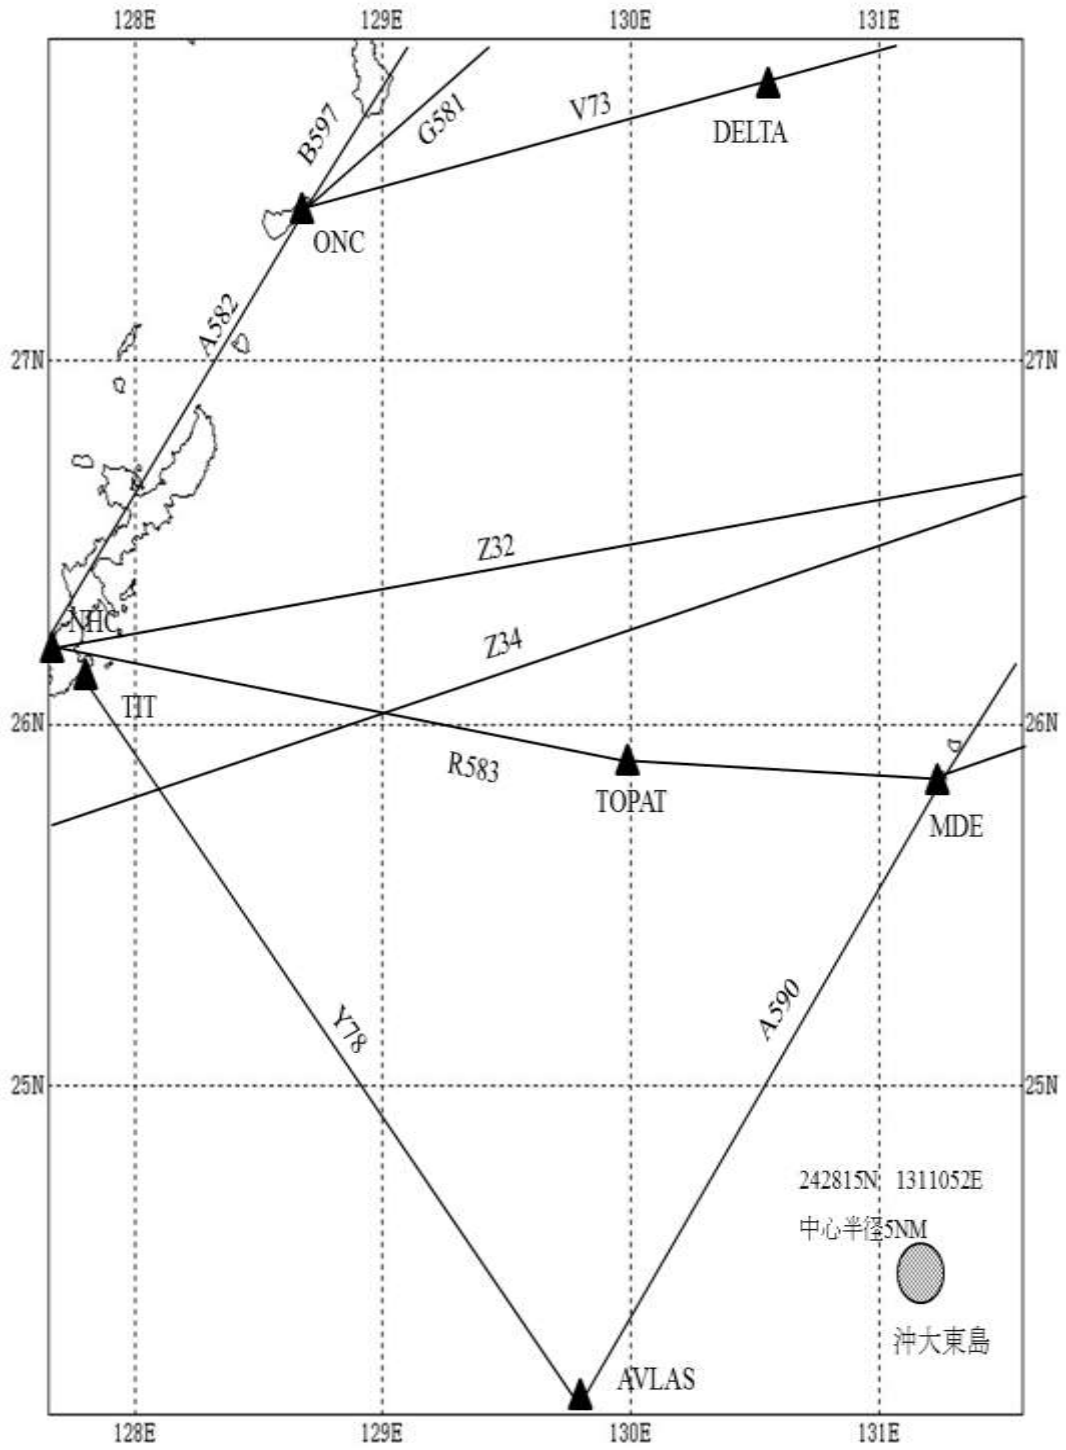

射擊訓練海面図

(世界測地系)