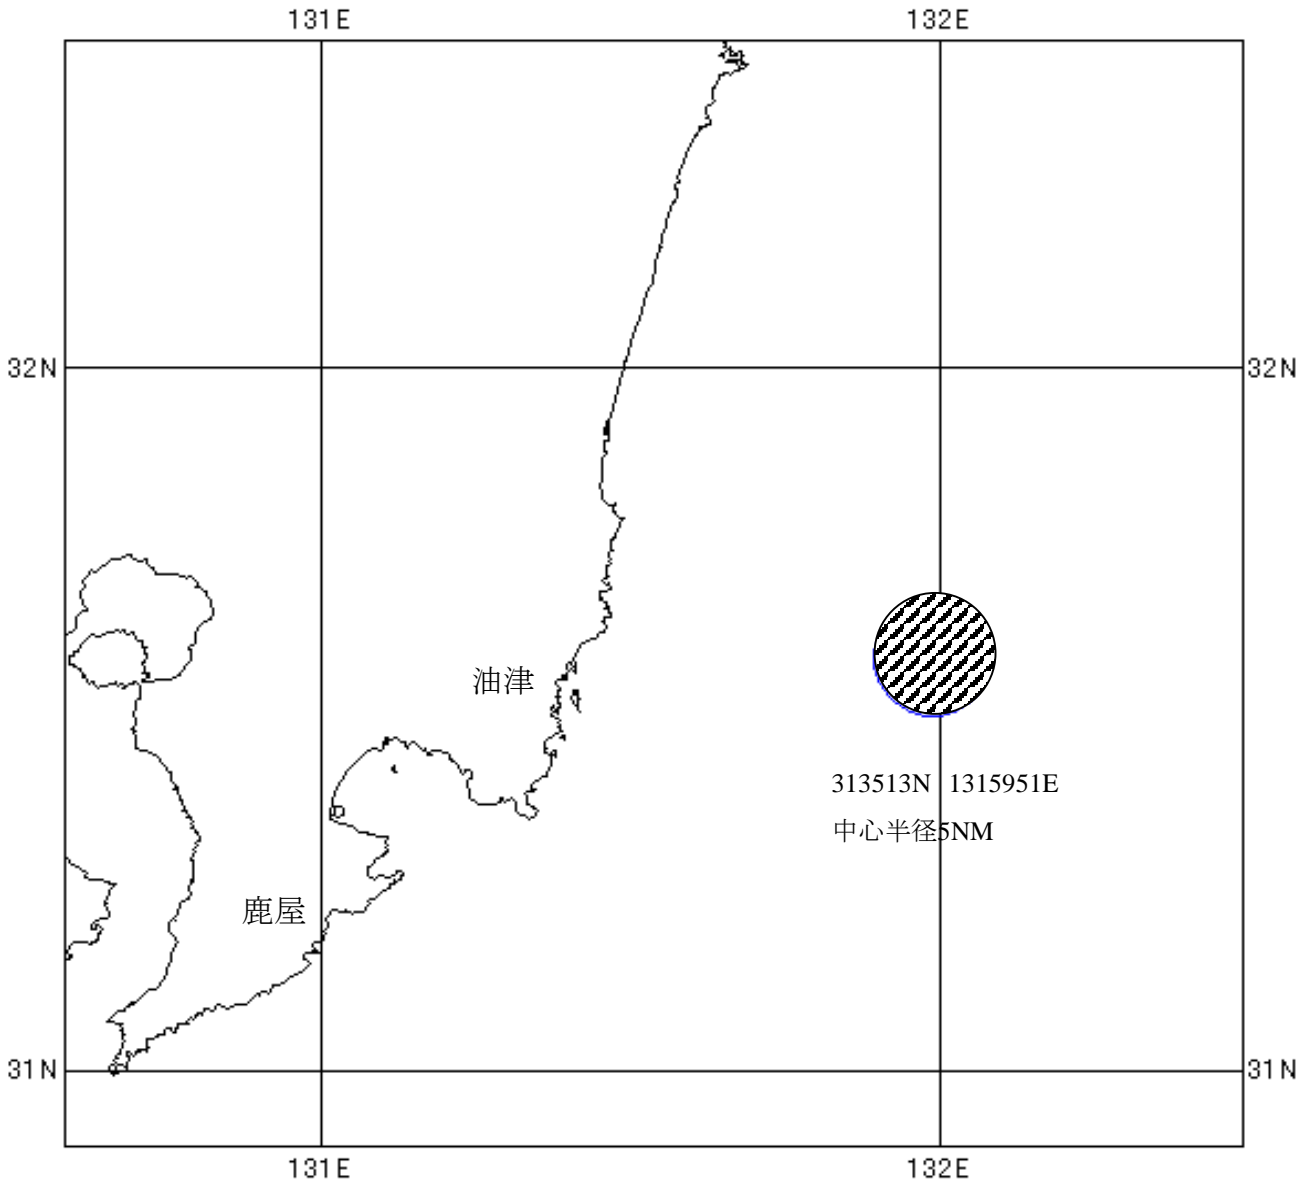

射擊訓練海面図

(世界測地系)