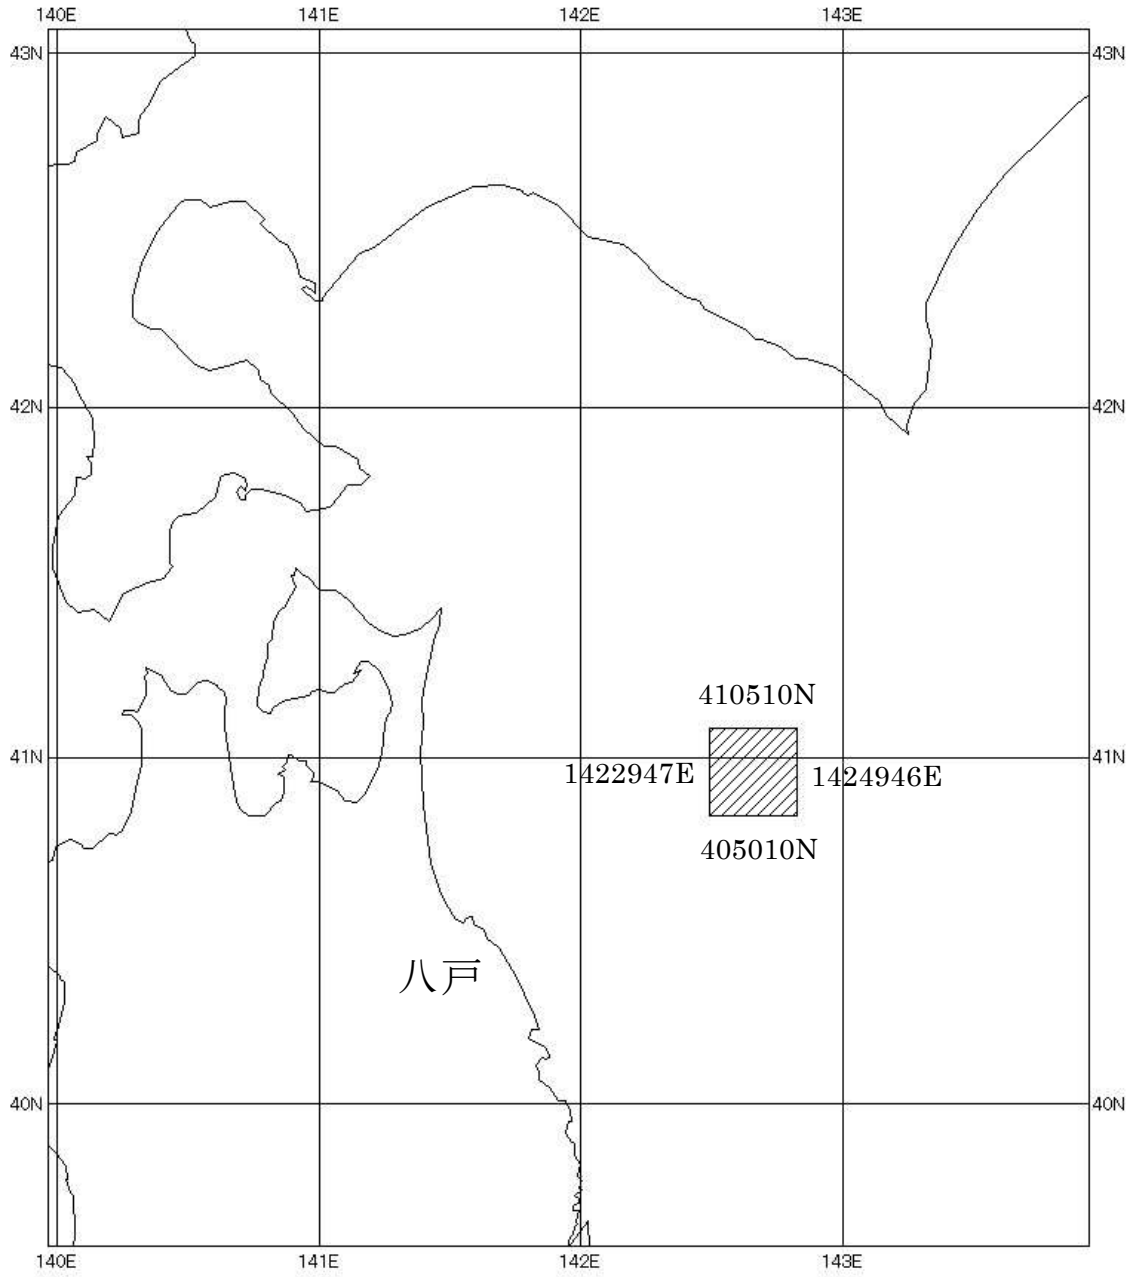

射撃訓練海面図

(世界測地系)