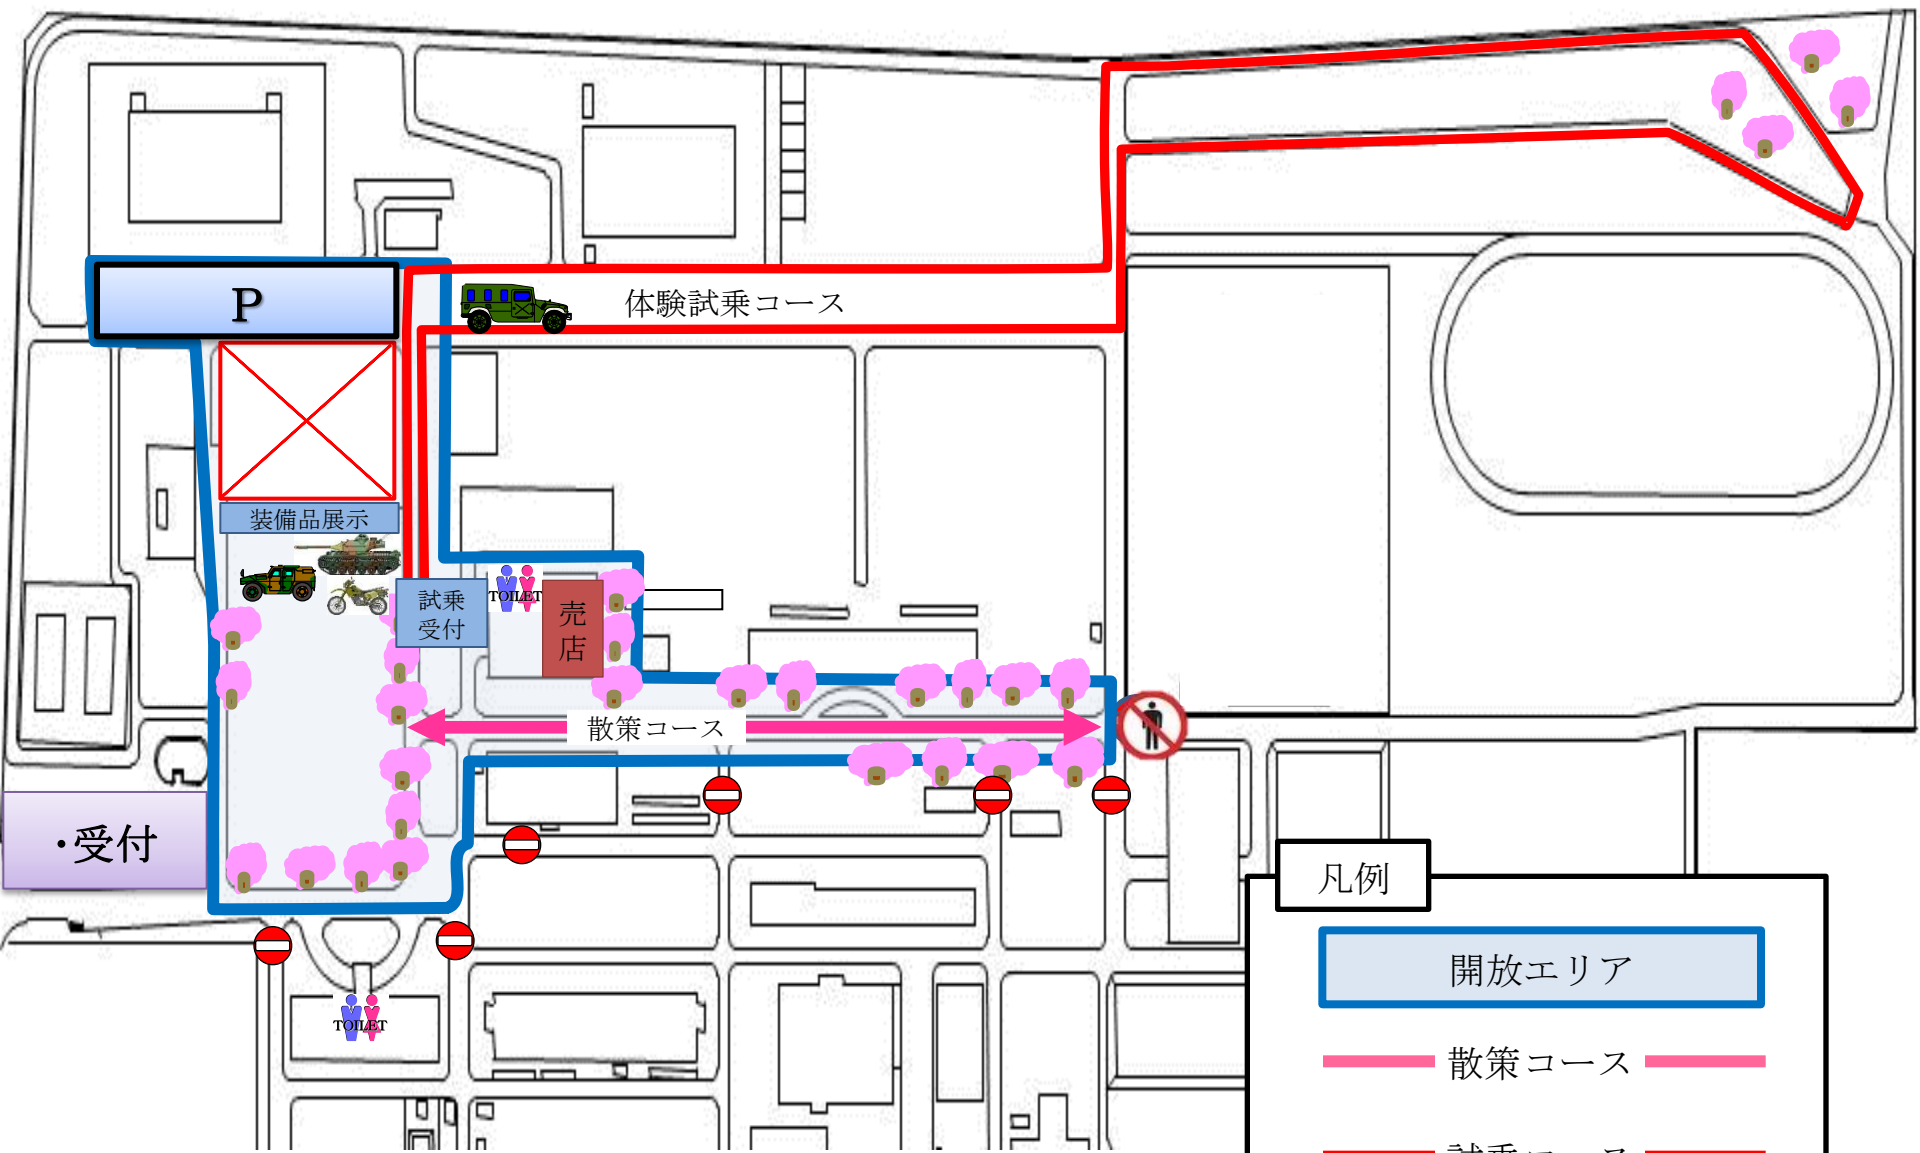

米子駐屯地花見一般開放のご案内

◎一般開放する日時

平成30年4月8日(日)10時～16時

*催し物等

- ・自衛隊車両の試乗 10:00～15:00
 - ・売店の営業 10:00～16:00
 - ・食堂の営業 11:00～14:00
- (自衛隊グッズもたくさんあるよ～!!)

◎注意事項等

- 1 来隊時には、受付で手続きを行ってください。
- 2 危険物の持ち込み等は、固く禁じられております。
- 3 飲食は可能ですが、持ち込んだゴミ等は各人でお持ち帰りください。
また指定されたエリア以外での飲酒はご遠慮下さい。
- 4 炭火の使用は禁止します。
カセットコンロは使用可能です。
- 5 ペットの持ち込みはご遠慮ください。
- 6 トイレ、駐車場は指定場所をご利用ください。
又、**駐屯地内は全面禁煙**です。
- 7 勤務員の指示に従わない方は、退出をお願いすることがあります。
- 8 お車を運転される方の飲酒は禁じられています。
- 9 駐屯地内及び同周辺における小型無人機(ドローン等)の飛行及び持ち込みを禁止します。
発見した場合、預かせて頂きます。ご理解下さい。
- 10 不明な点は、受付の隊員にお聞きください。

※ 安全のため立入禁止等、一部行動(進入)を制限するエリアがあります。

※天候によっては開放を中止する場合があります。

お問い合わせ

米子駐屯地広報室 TEL0859-29-2161(代)

凡例

- 開放エリア
- 散策コース
- 試乗コース