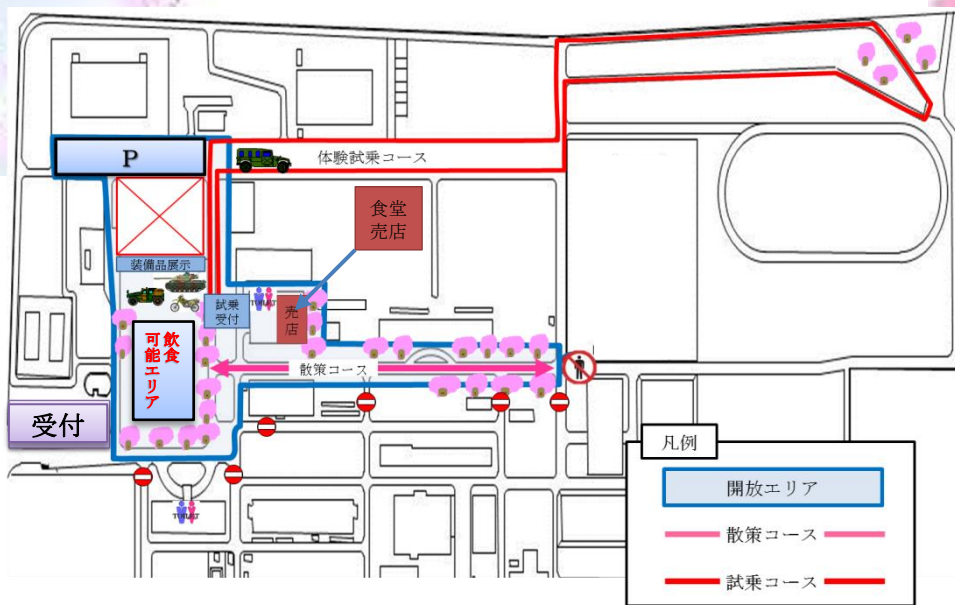

米子駐屯地花見一般開放のご案内

◎一般開放する日時

平成30年4月8日(日)10時～16時

*催し物等

- ・自衛隊車両の試乗 10:00～15:00
 - ・売店の営業 10:00～16:00
 - ・食堂の営業 11:00～14:00
- (自衛隊グッズもたくさんあるよ～!!)

◎注意事項等

- 1 来隊時には、受付で手続きを行ってください。
- 2 危険物の持ち込み等は、固く禁じられております。
- 3 飲食は可能ですが、持ち込んだゴミ等は各人でお持ち帰りください。
また指定されたエリア以外での飲酒はご遠慮下さい。
- 4 炭火の使用は禁止します。
カセットコンロは使用可能です。
- 5 ペットの持ち込みはご遠慮ください。
- 6 トイレ、駐車場は指定場所をご利用ください。
又、**駐屯地内は全面禁煙**です。
- 7 勤務員の指示に従わない方は、退出をお願いすることがあります。
- 8 お車を運転される方の飲酒は禁じられています。
- 9 駐屯地内及び同周辺における小型無人機(ドローン等)の飛行及び持ち込みを禁止します。
発見した場合、預かせて頂きます。ご理解下さい。
- 10 不明な点は、受付の隊員にお聞きください。

※ 安全のため立入禁止等、一部行動(進入)を制限するエリアがあります。

※天候によっては開放を中止する場合があります。

お問い合わせ

米子駐屯地広報室 TEL0859-29-2161(代)

凡例

- 開放エリア
- 散策コース
- 試乗コース