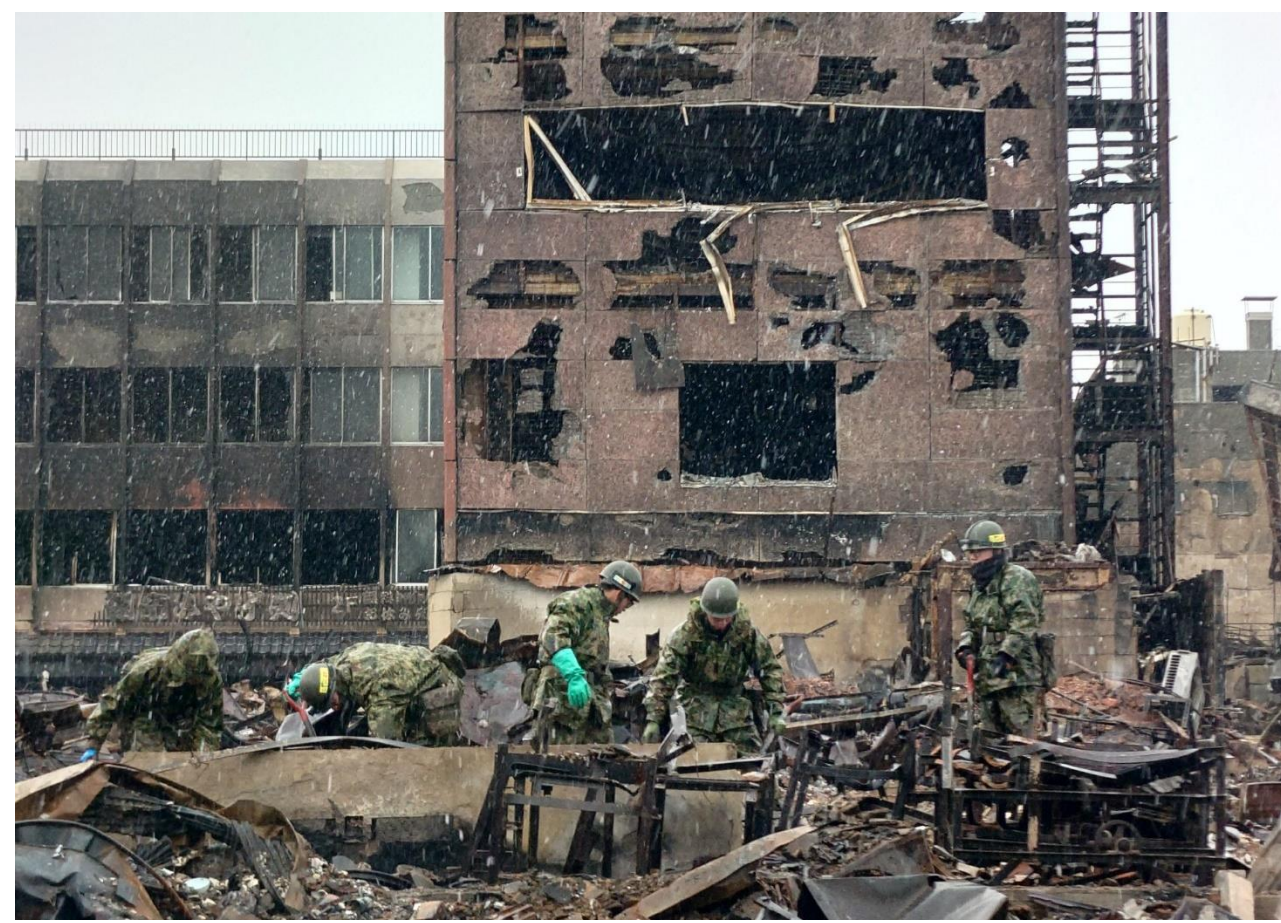

第10師団の活動状況（令和6年1月13日（土））

第14普通科連隊

珠洲市野々江町 物資輸送

珠洲市野々江町～大谷町 人員輸送

第33普通科連隊

輪島市西二又町 孤立地域への救援物資輸送

輪島市朝市通り 搜索活動

第35普通科連隊