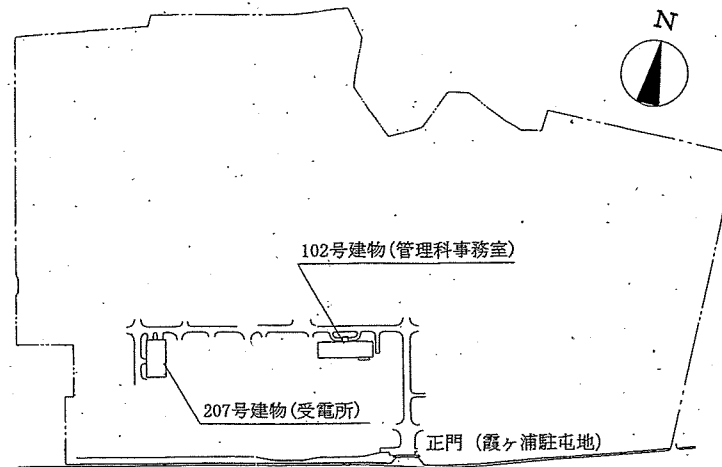

案内図 S=1/X

配置図 S=1/X

工事名称	207号建物非常用発電設備整備	図面番号	5/6
図面名称	案内図・配置図	縮尺	
		図示	
陸上自衛隊霞ヶ浦駐屯地業務隊			令和6年4月 日

該当場所：自家発電機室

平面図 S=1/X

自家発電機室 平面図 S=1/X

番号	名称	整備等内容	数量	単位
1	発電設備 1号機	部品交換・1年点検	1	式
2	発電設備 2号機	分解整備 (部品交換含む)	1	式
3	① 1号機始動用直流電源盤	部品交換・1年点検	1	式
4	② 1号機制御用直流電源盤	部品交換・1年点検	1	式
5	③ 1号機自動始動盤	1年点検	1	式
6	④ 1号機発電機盤	1年点検	1	式
7	⑤ 補機盤	1年点検	1	式
8	⑥ 同期盤	1年点検	1	式
9	⑦ 2号機発電機盤	部品交換	1	式
10	⑧ 2号機自動始動盤	部品交換	1	式
11	⑨ 2号機制御用直流電源盤	部品交換	1	式
12	⑩ 2号機始動用直流電源盤	部品交換	1	式