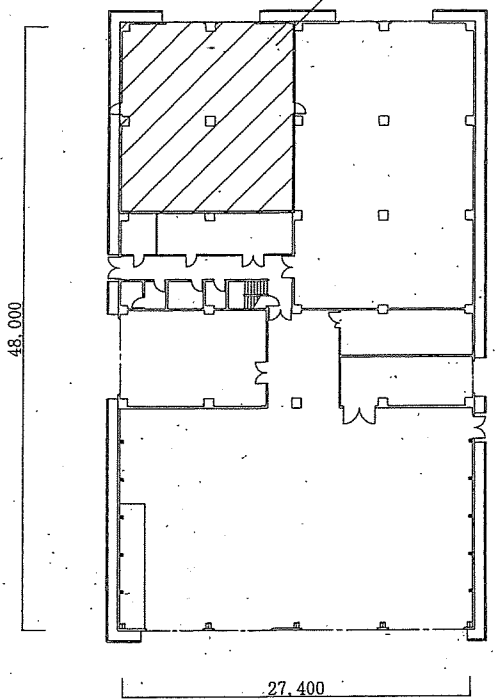

案内図 S=1/X

配置図 S=1/X

工事名称	207号建物非常用発電設備整備	図面番号	5/6
図面名称	案内図・配置図	縮尺	
		図示	
陸上自衛隊霞ヶ浦駐屯地業務隊			令和6年4月 日

該当場所：自家発電機室

平面図 S=1/X

自家発電機室 平面図 S=1/X

番号	名称	整備等内容	数量	単位
1	発電設備 1号機	部品交換・1年点検	1	式
2	発電設備 2号機	分解整備 (部品交換含む)	1	式
3	① 1号機始動用直流電源盤	部品交換・1年点検	1	式
4	② 1号機制御用直流電源盤	部品交換・1年点検	1	式
5	③ 1号機自動始動盤	1年点検	1	式
6	④ 1号機発電機盤	1年点検	1	式
7	⑤ 補機盤	1年点検	1	式
8	⑥ 同期盤	1年点検	1	式
9	⑦ 2号機発電機盤	部品交換	1	式
10	⑧ 2号機自動始動盤	部品交換	1	式
11	⑨ 2号機制御用直流電源盤	部品交換	1	式
12	⑩ 2号機始動用直流電源盤	部品交換	1	式