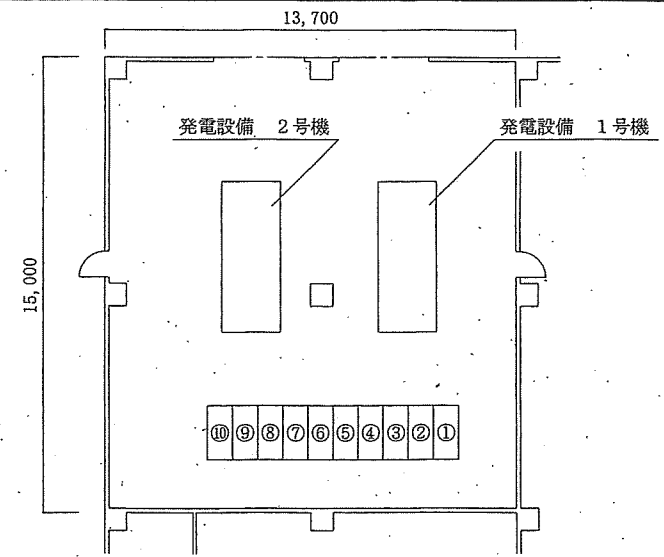

案内図 S=1/X

配置図 S=1/X

工事名称	207号建物非常用発電設備整備	図面番号	5/6
図面名称	案内図・配置図	縮尺	
		図示	
陸上自衛隊霞ヶ浦駐屯地業務隊			令和6年4月 日

該当場所：自家発電機室

平面図 S=1/X

自家発電機室 平面図 S=1/X

番号	名称	整備等内容	数量	単位
1	発電設備 1号機	部品交換・1年点検	1	式
2	発電設備 2号機	分解整備 (部品交換含む)	1	式
3	① 1号機始動用直流電源盤	部品交換・1年点検	1	式
4	② 1号機制御用直流電源盤	部品交換・1年点検	1	式
5	③ 1号機自動始動盤	1年点検	1	式
6	④ 1号機発電機盤	1年点検	1	式
7	⑤ 補機盤	1年点検	1	式
8	⑥ 同期盤	1年点検	1	式
9	⑦ 2号機発電機盤	部品交換	1	式
10	⑧ 2号機自動始動盤	部品交換	1	式
11	⑨ 2号機制御用直流電源盤	部品交換	1	式
12	⑩ 2号機始動用直流電源盤	部品交換	1	式