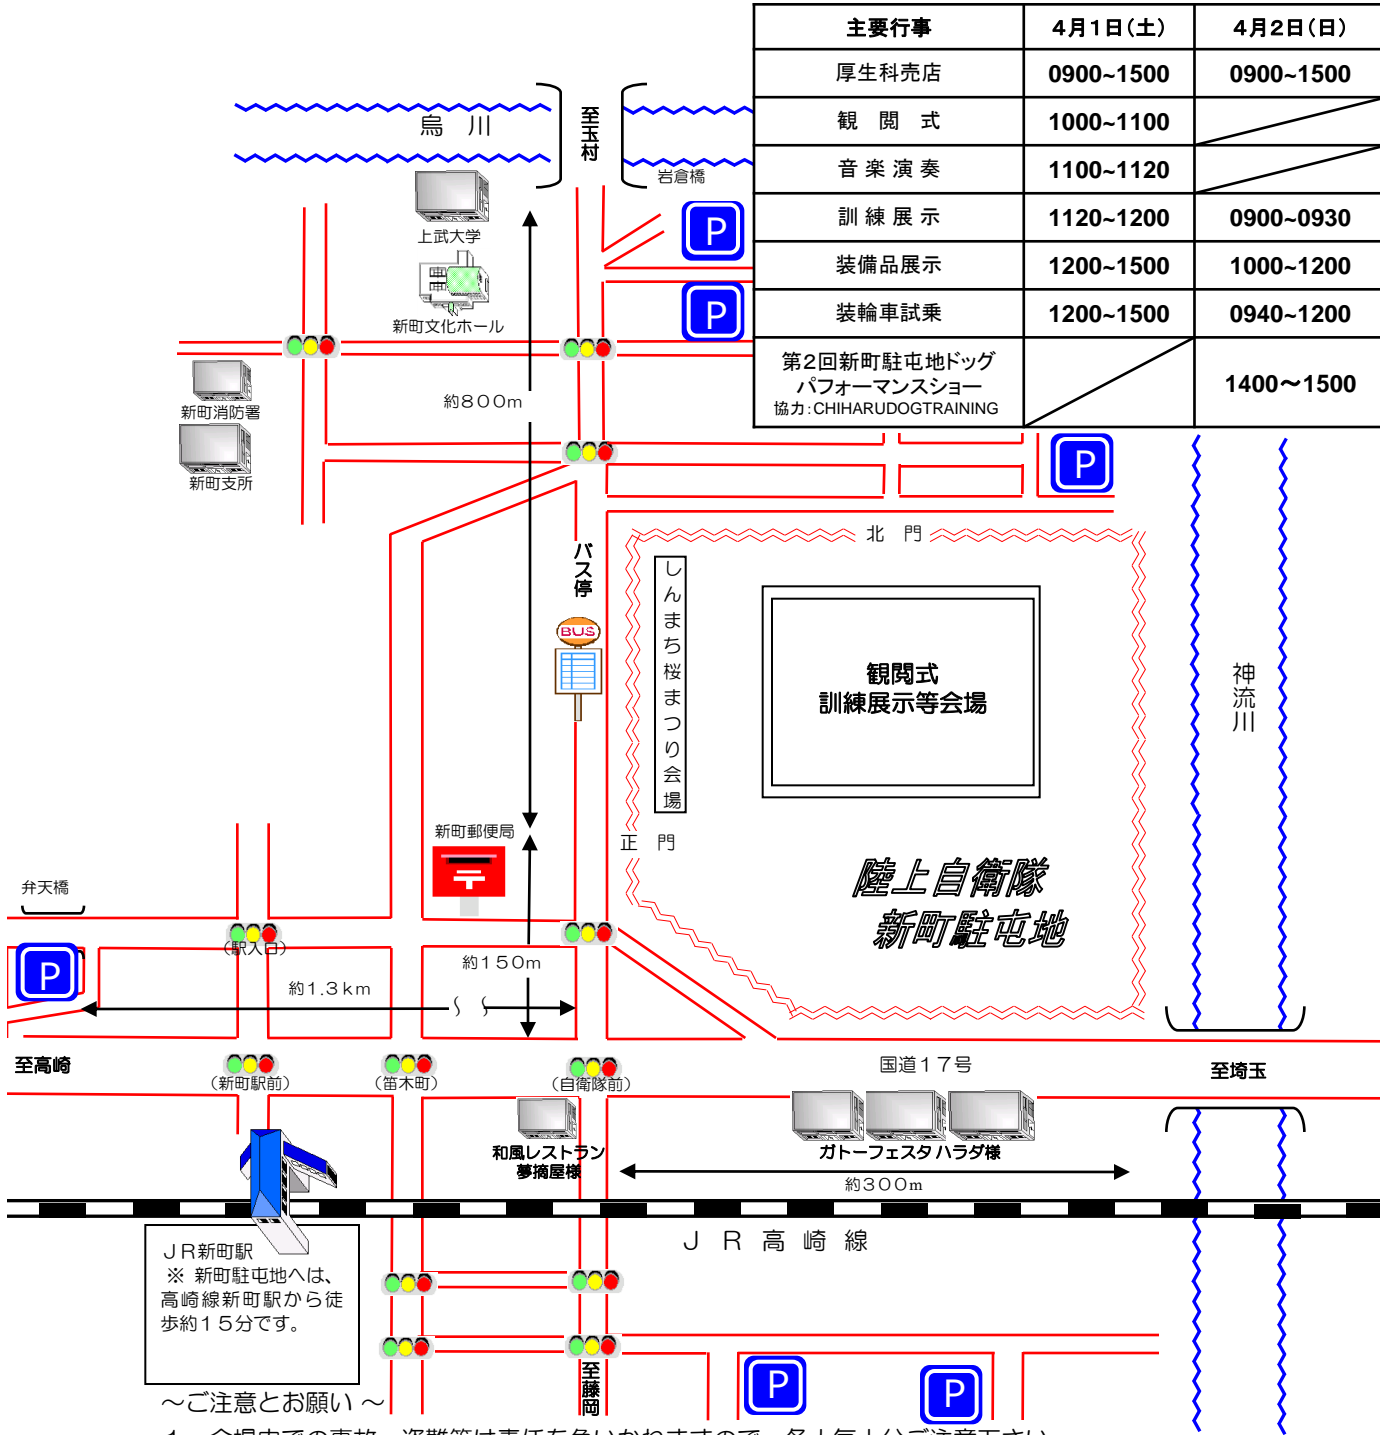

陸上自衛隊新町駐屯地ご案内

一般来場者の車両は駐屯地内に乗り入れ
できませんのでご協力下さい。

主要行事	4月1日(土)	4月2日(日)
厚生科売店	0900~1500	0900~1500
観 閲 式	1000~1100	
音 楽 演 奏	1100~1120	
訓 練 展 示	1120~1200	0900~0930
装 備 品 展 示	1200~1500	1000~1200
装 輪 車 試 乗	1200~1500	0940~1200
第2回新町駐屯地ドッグ パフォーマンスショー 協力: CHIHARUDOGTRAINING		1400~1500

JR新町駅
※ 新町駐屯地へは、
高崎線新町駅から徒
歩約15分です。

～ご注意とお願い～

- 1 会場内での事故、盗難等は責任を負いかねますので、各人毎十分ご注意下さい。
- 2 ゴミ等は各人毎お持ち帰り下さい。
- 3 入門の際は手荷物検査にご協力下さい。
- 4 駐屯地内は火気の使用を制限しており、許可された調理器等以外の火気の使用はできません。
- 5 設置された喫煙場所以外での喫煙をご遠慮下さい。
- 6 駐屯地内の飲酒は、原則禁止されております。
- 7 航空法により駐屯地上空は、小型無人機の飛行は禁止されています。