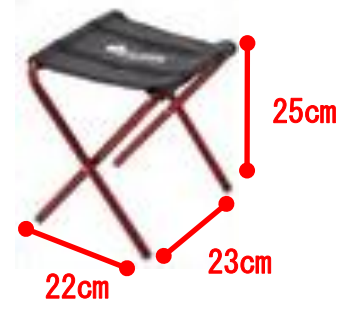

## 持込不可（例示）

クーラーボックス  
3辺の和: 140cm

バック類  
3辺の和: 140cm

脚立  
3辺の和: 190cm

椅子  
3辺の和: 180cm

## 持込可（例示）

リュックサック  
3辺の和: 89cm

三脚  
3辺の和: 70cm

ショルダーバック  
3辺の和: 45cm

椅子  
3辺の和: 70cm