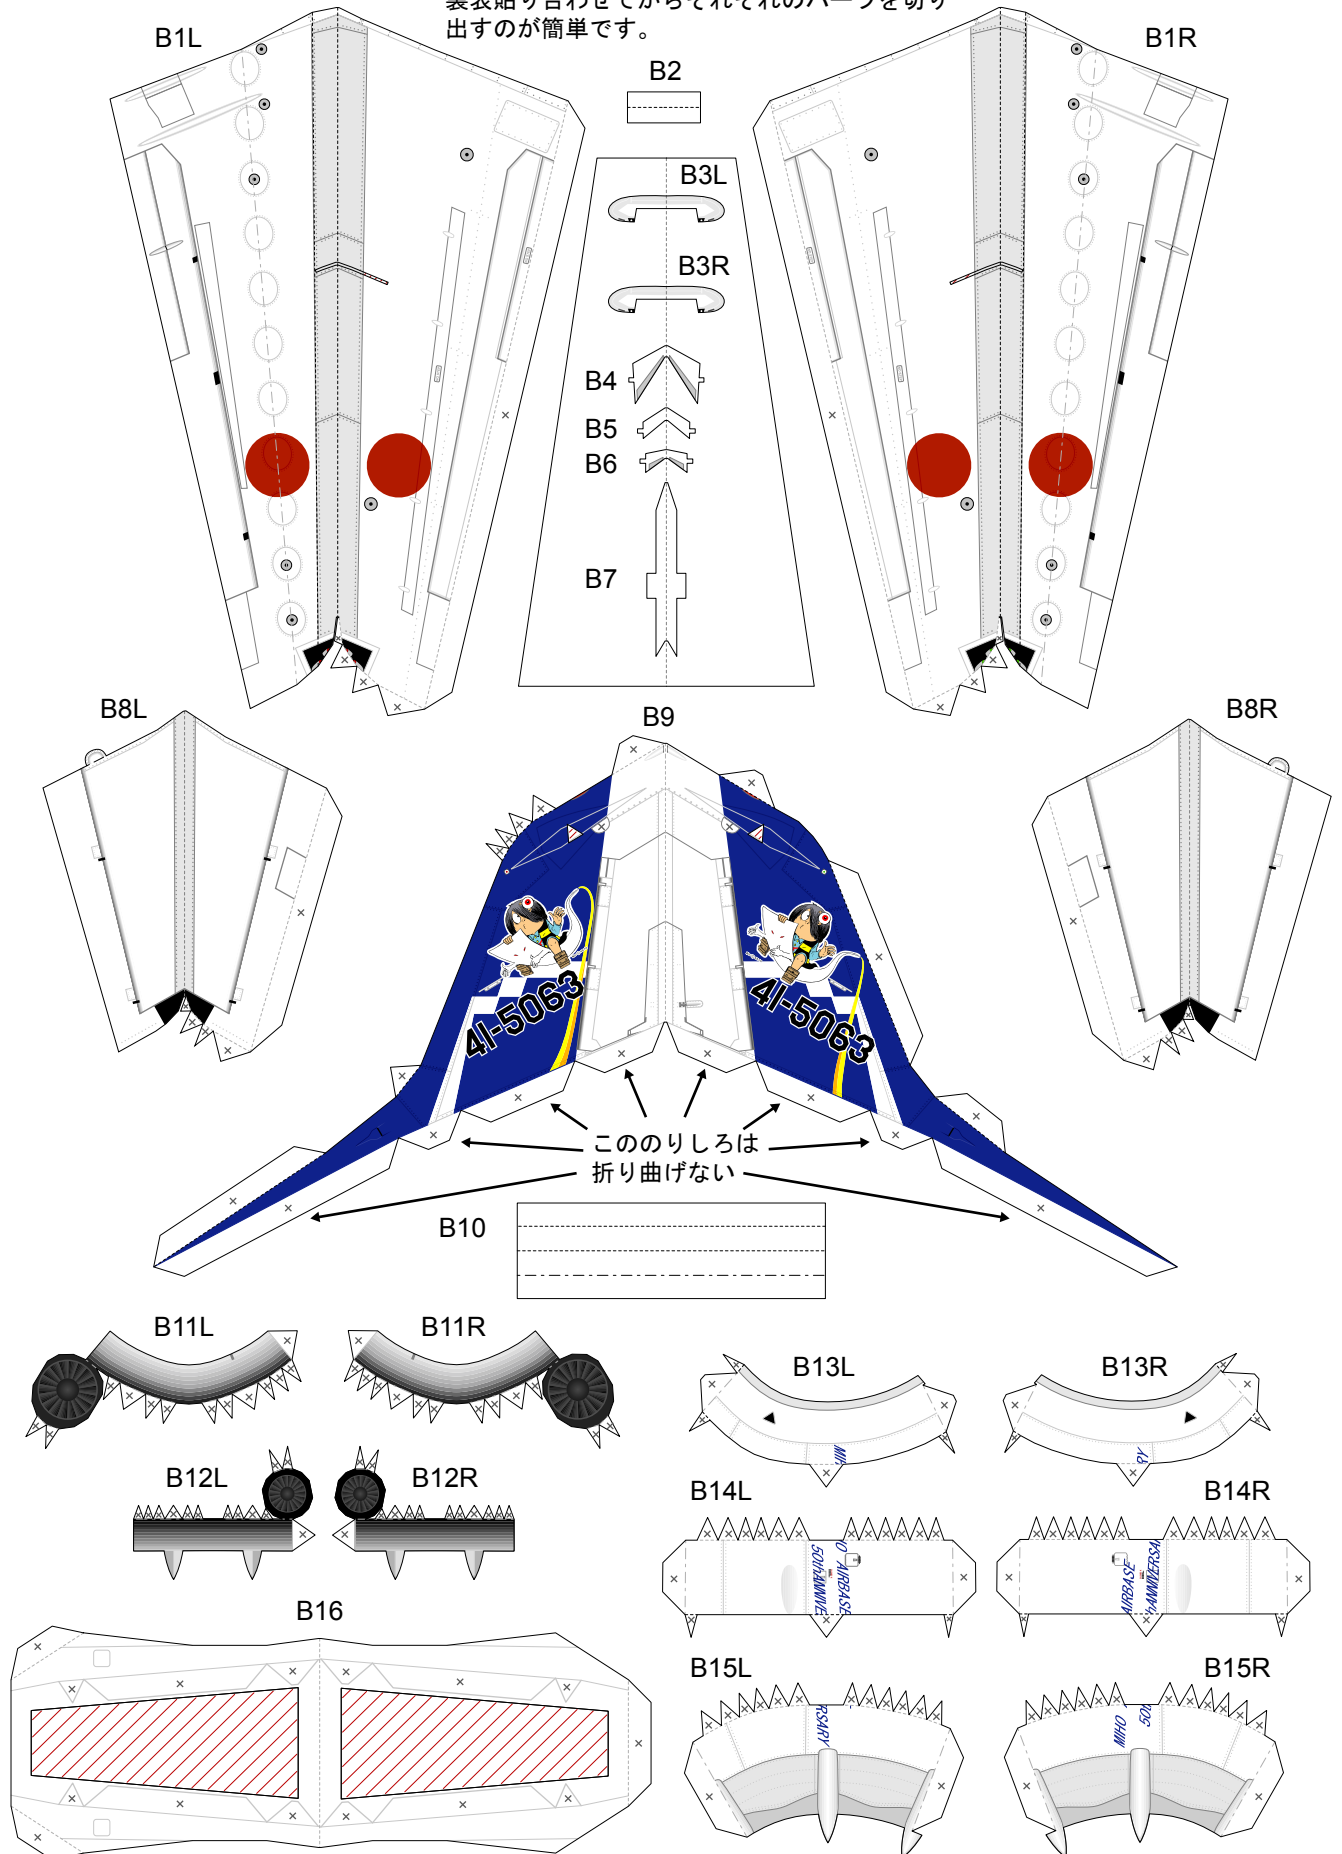

1/100scale T-400 型練習機 美保基地開庁 50 周年記念塗装機 ペーパークラフト

凡例	
—	切断
- - -	山折り
- · - · -	谷折り
▨	切り抜く
×	のりしろ

B3L, B3R, B4~B7は、まとめて中央から折り曲げて裏表貼り合わせてからそれぞれのパーツを切り出すのが簡単です。

C1

C2

C3