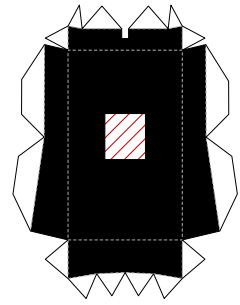

1/100scale T-400 型練習機 美保基地開庁 50 周年記念塗装機 ペーパークラフト

凡例	
—	切断
- - -	山折り
- · - · -	谷折り
▨	切り抜く
×	のりしろ

B3L, B3R, B4~B7は、まとめて中央から折り曲げて裏表貼り合わせてからそれぞれのパーツを切り出すのが簡単です。

C1

C2

C3