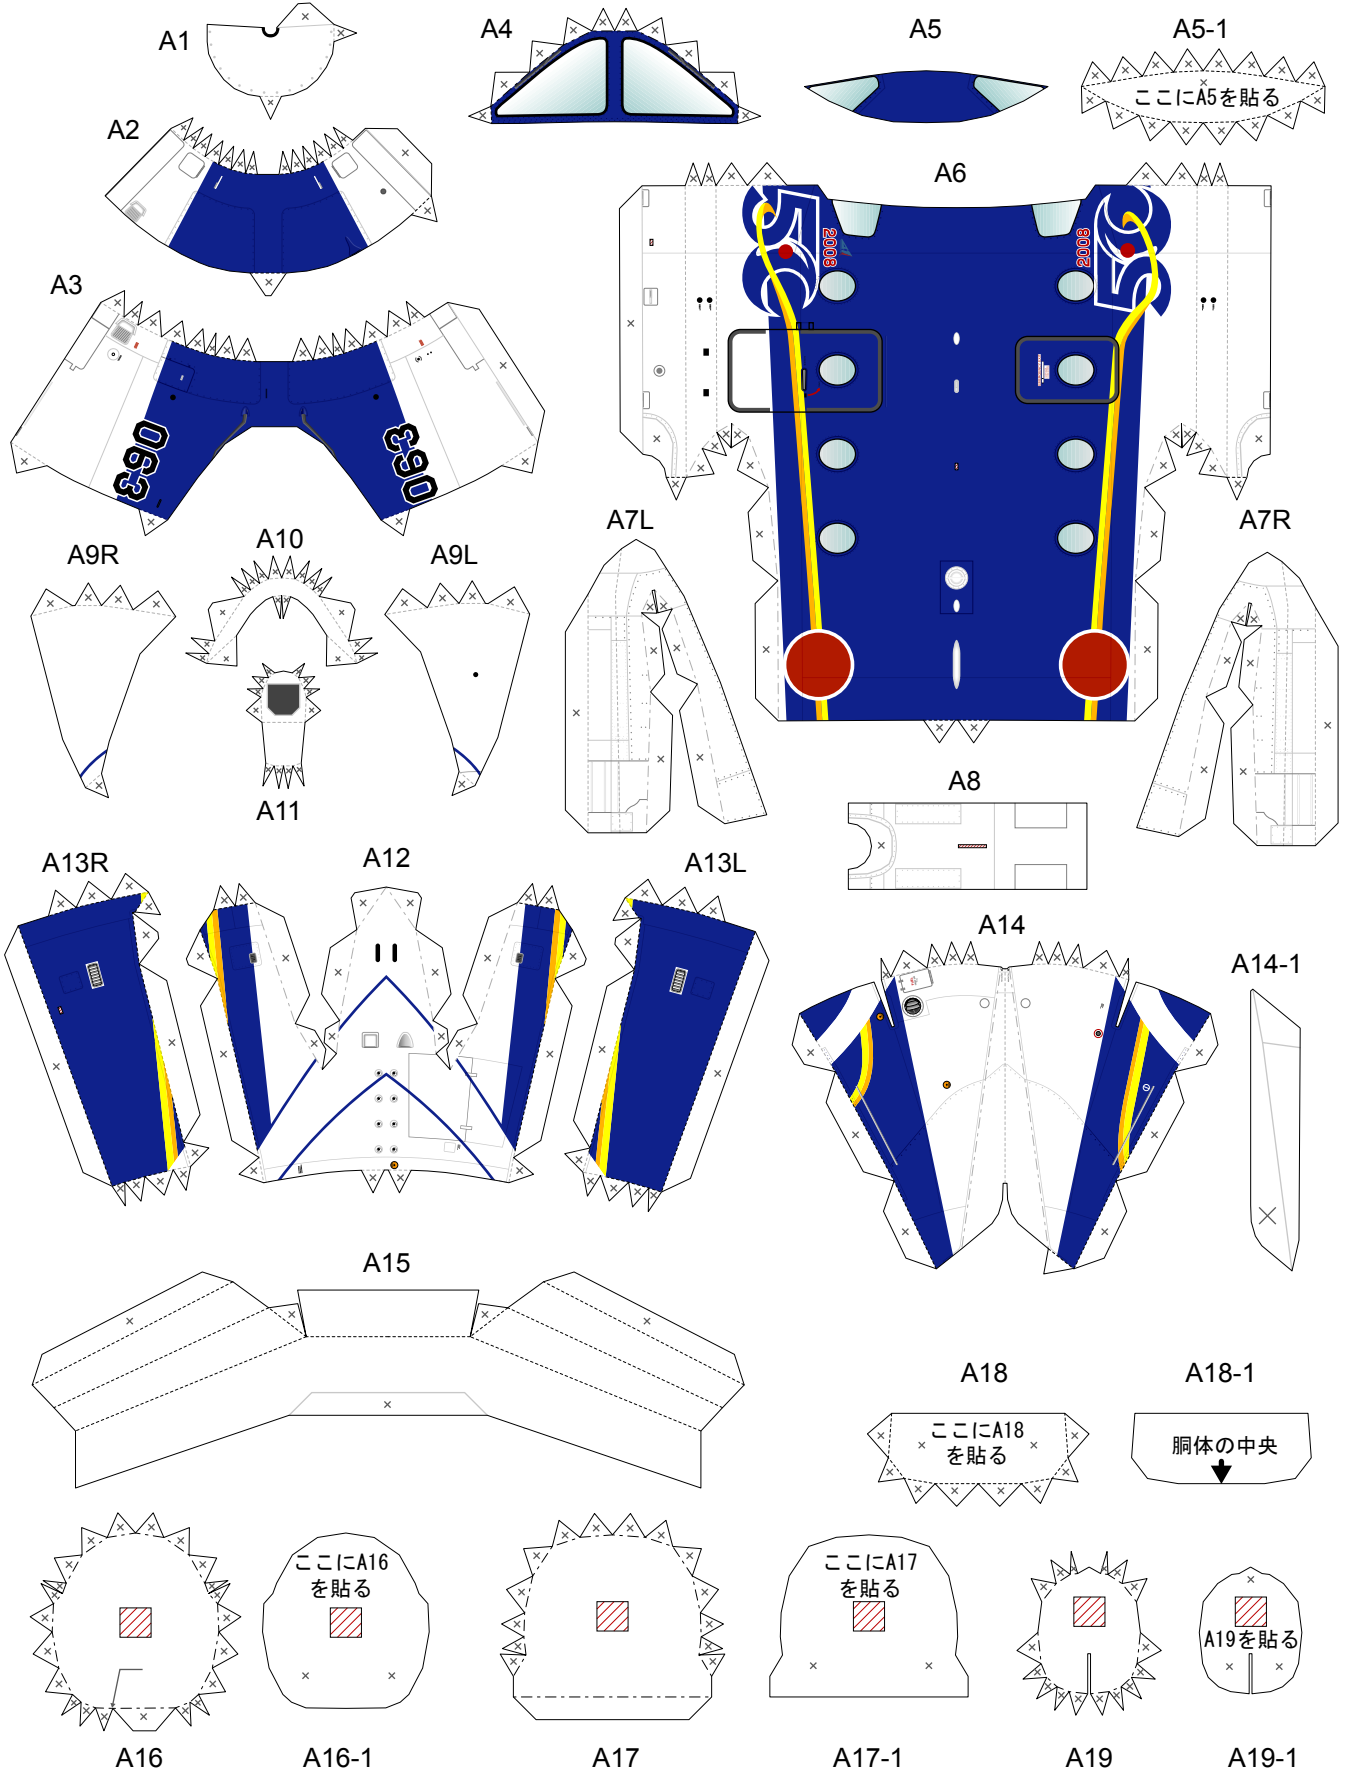

1/100scale T-400 型練習機 美保基地開庁 50 周年記念塗装機 ペーパークラフト

凡例	
—	切断
- - -	山折り
- · - · -	谷折り
▨	切り抜く
×	のりしろ

B3L, B3R, B4~B7は、まとめて中央から折り曲げて裏表貼り合わせてからそれぞれのパーツを切り出すのが簡単です。

C1

C2

C3