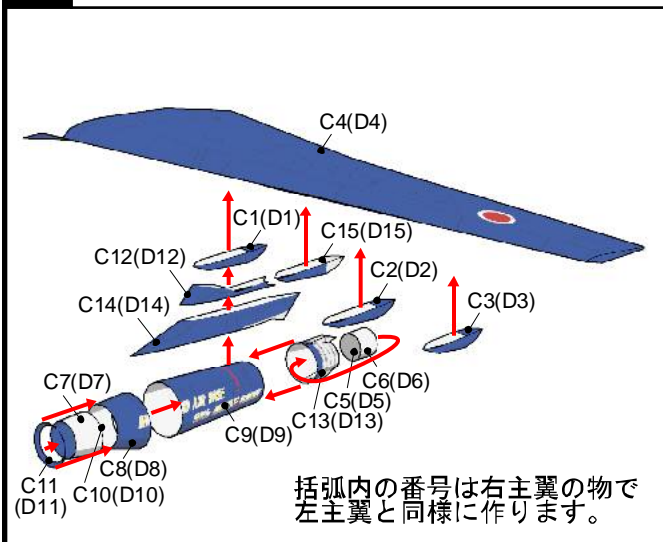

1/100scale C-1 型輸送機
 美保基地開庁 50 周年記念塗装機
 ペーパークラフト組立図

	切断
	山折り
	谷折り
	接着する

1 機首の作成

2 胴体部の作成

3 主翼の作成

4 機体組立

5 前輪の組立

6 後輪の組立