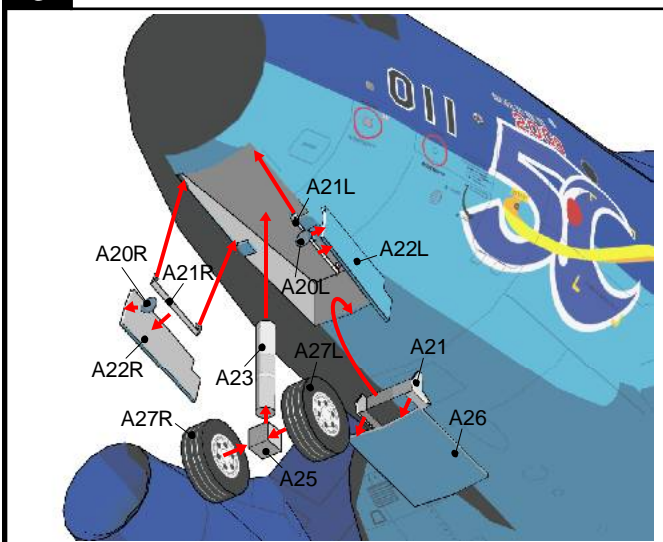

1/100scale C-1 型輸送機
 美保基地開庁 50 周年記念塗装機
 ペーパークラフト組立図

	切断
	山折り
	谷折り
	接着する

1 機首の作成

2 胴体部の作成

3 主翼の作成

4 機体組立

5 前輪の組立

6 後輪の組立