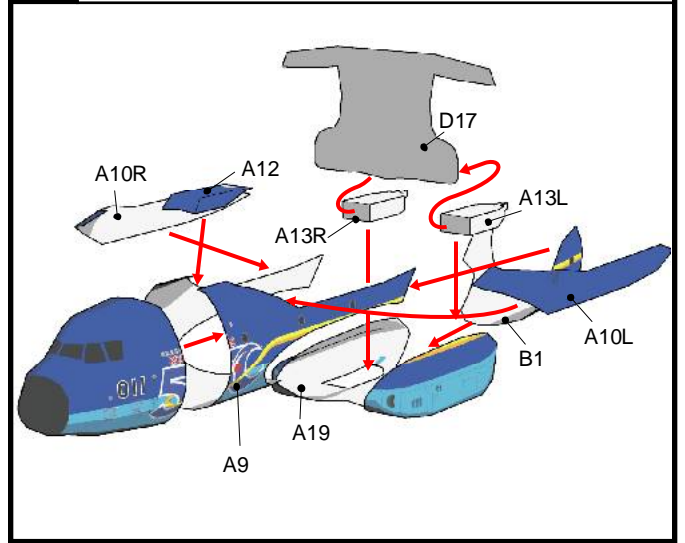

1/100scale C-1 型輸送機
 美保基地開庁 50 周年記念塗装機
 ペーパークラフト組立図

	切断
	山折り
	谷折り
	接着する

1 機首の作成

2 胴体部の作成

3 主翼の作成

4 機体組立

5 前輪の組立

6 後輪の組立