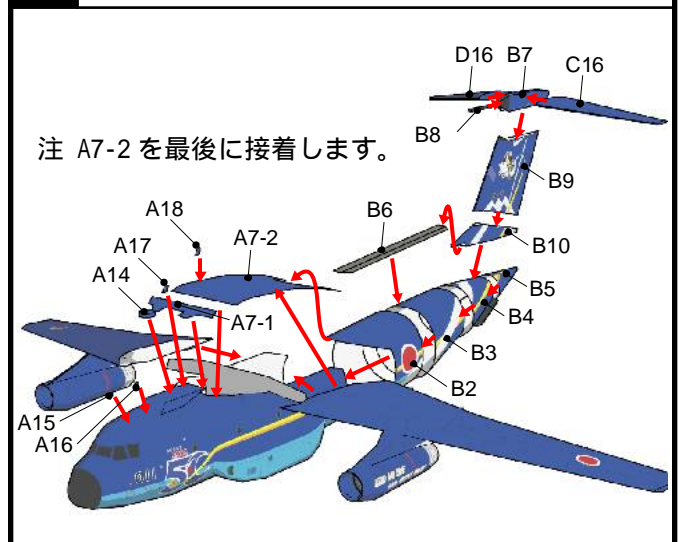

1/100scale C-1 型輸送機
 美保基地開庁 50 周年記念塗装機
 ペーパークラフト組立図

	切断
	山折り
	谷折り
	接着する

1 機首の作成

2 胴体部の作成

3 主翼の作成

4 機体組立

5 前輪の組立

6 後輪の組立