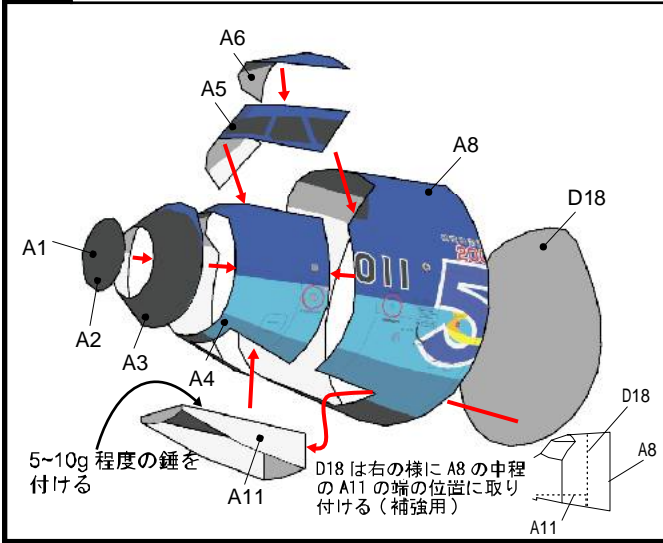

1/100scale C-1 型輸送機
 美保基地開庁 50 周年記念塗装機
 ペーパークラフト組立図

	切断
	山折り
	谷折り
	接着する

1 機首の作成

2 胴体部の作成

3 主翼の作成

4 機体組立

5 前輪の組立

6 後輪の組立