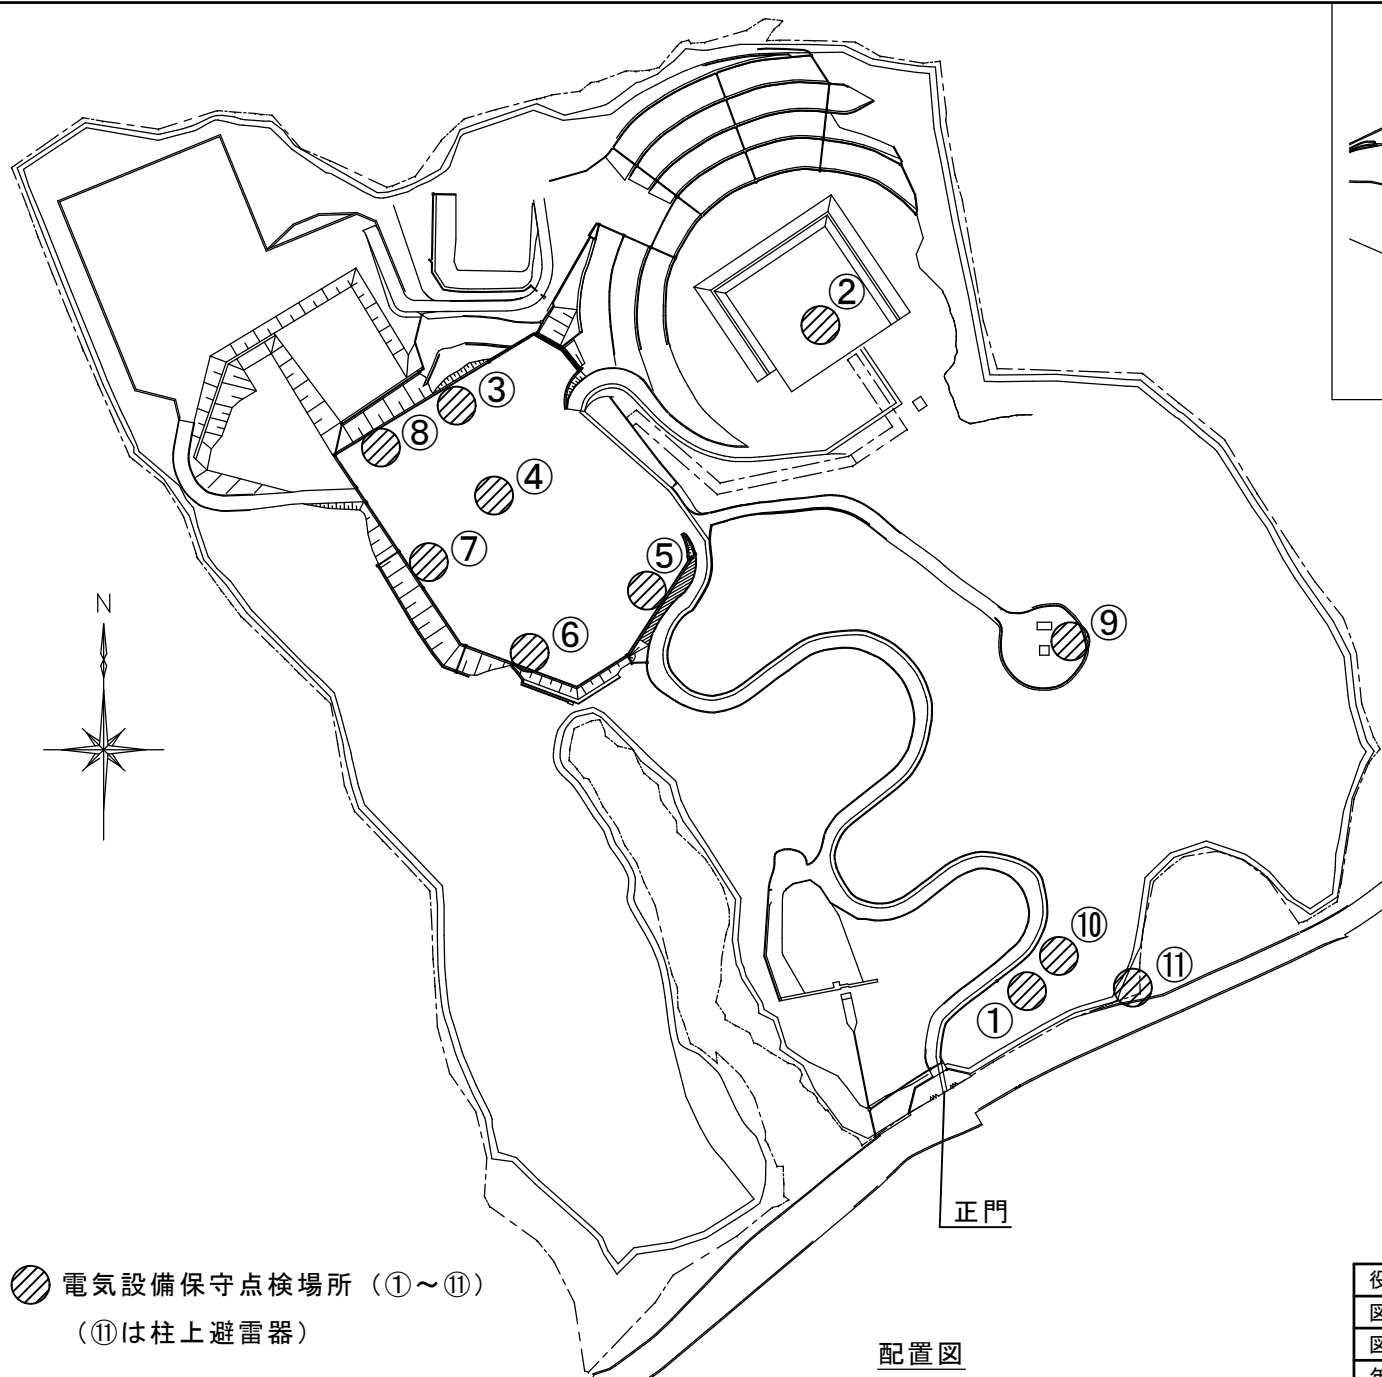

案内図

 電気設備保守点検場所 (①～⑪)
 (⑪は柱上避雷器)

配置図

役員関係者以外不許複製

役務件名	北(6)レーダー地区電気設備保守点検		
図面名称	案内図及び配置図		
図面番号	2 / 2		
年月日	令和6年4月15日	縮尺	NON
第12飛行教育団 基地業務群 施設隊			