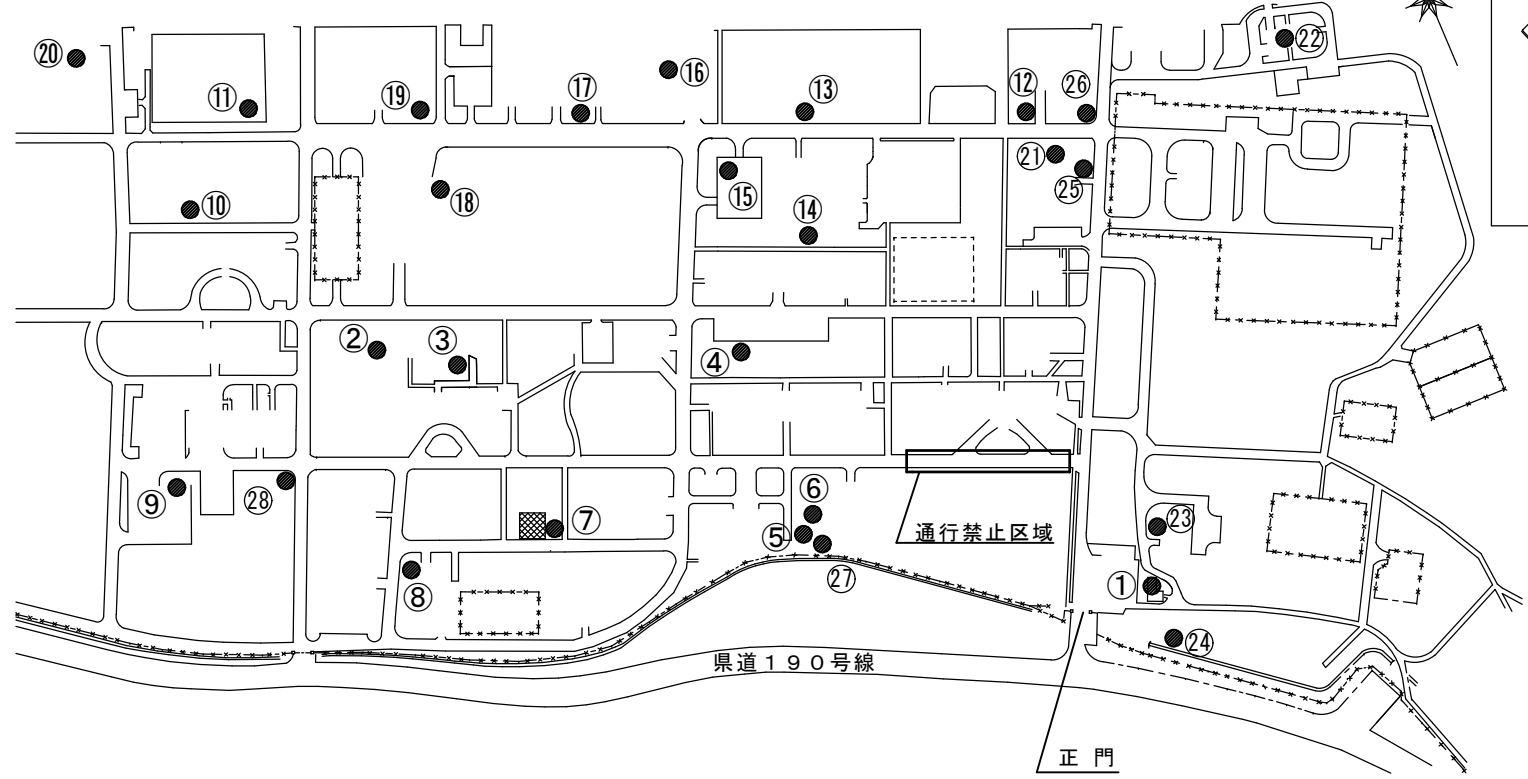

案内図

配置図

- 
 電気設備保守点検場所 (①～⑳)
 (㉔～㉘は柱上避雷器)
- 
 発動発電機設置場所

役務関係者以外不許複製

役務件名	北(6)電気設備保守点検		
図面名称	案内図及び配置図		
図面番号	3/3		
年月日	令和6年4月15日	縮尺	NON
第12飛行教育団 基地業務群 施設隊			