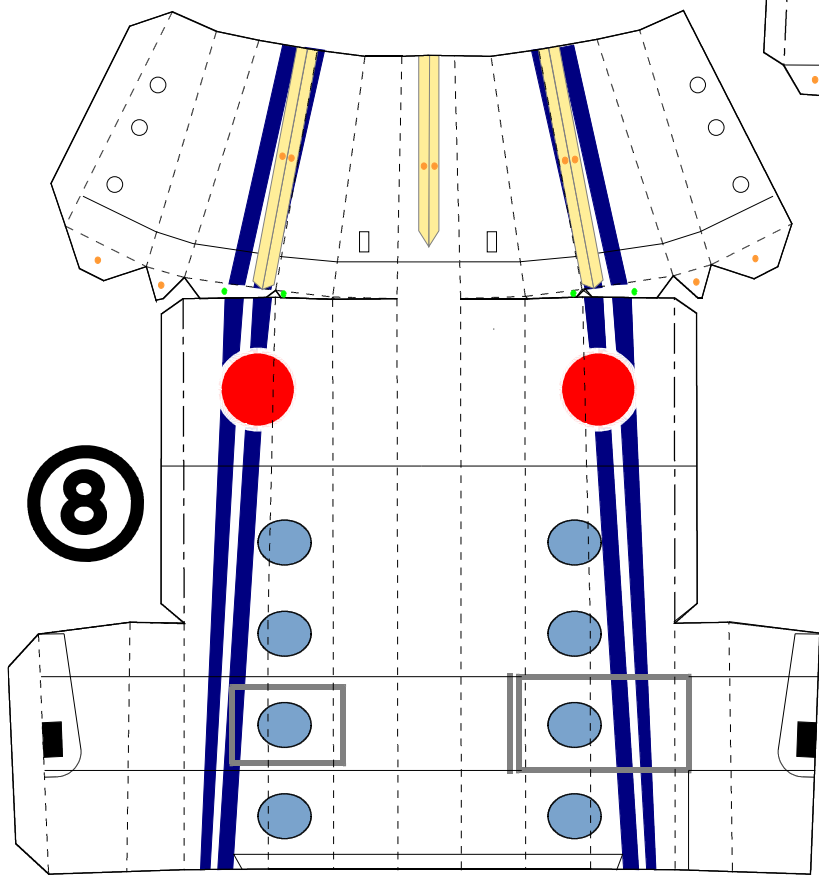

## 航空自衛隊 基本操縦練習機

乗員 2人+4人  
全幅 13.26m  
全長 14.75m  
全高 4.24m  
自重 10,239lbs

01-5060

01-5060

↑  
推奨紙目方向

-  同じ番号を糊付け
-  部品内で糊付け
-  他部品の裏に糊付け
-  やま折り
-  たに折り
-  切り線
-  切り抜き

9

12

15

16

8

17

14

13

11

10