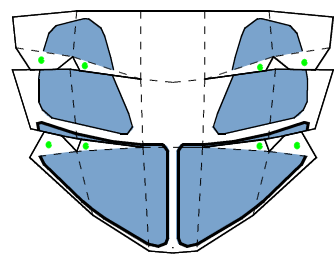

## 航空自衛隊 基本操縦練習機

乗員 2人+4人  
全幅 13.26m  
全長 14.75m  
全高 4.24m  
自重 10,239lbs

01-5060

01-5060

↑  
推奨紙目方向

-  同じ番号を糊付け
-  部品内で糊付け
-  他部品の裏に糊付け
-  やま折り
-  たに折り
-  切り線
-  切り抜き

9

12

15

16

8

17

14

13

11

10