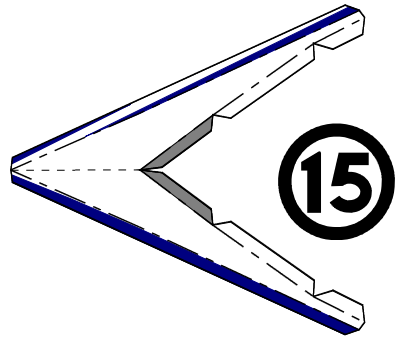

## 航空自衛隊 基本操縦練習機

乗員 2人+4人  
全幅 13.26m  
全長 14.75m  
全高 4.24m  
自重 10,239lbs

01-5060

01-5060

↑  
推奨紙目方向

-  同じ番号を糊付け
-  部品内で糊付け
-  他部品の裏に糊付け
-  やま折り
-  たに折り
-  切り線
-  切り抜き

9

12