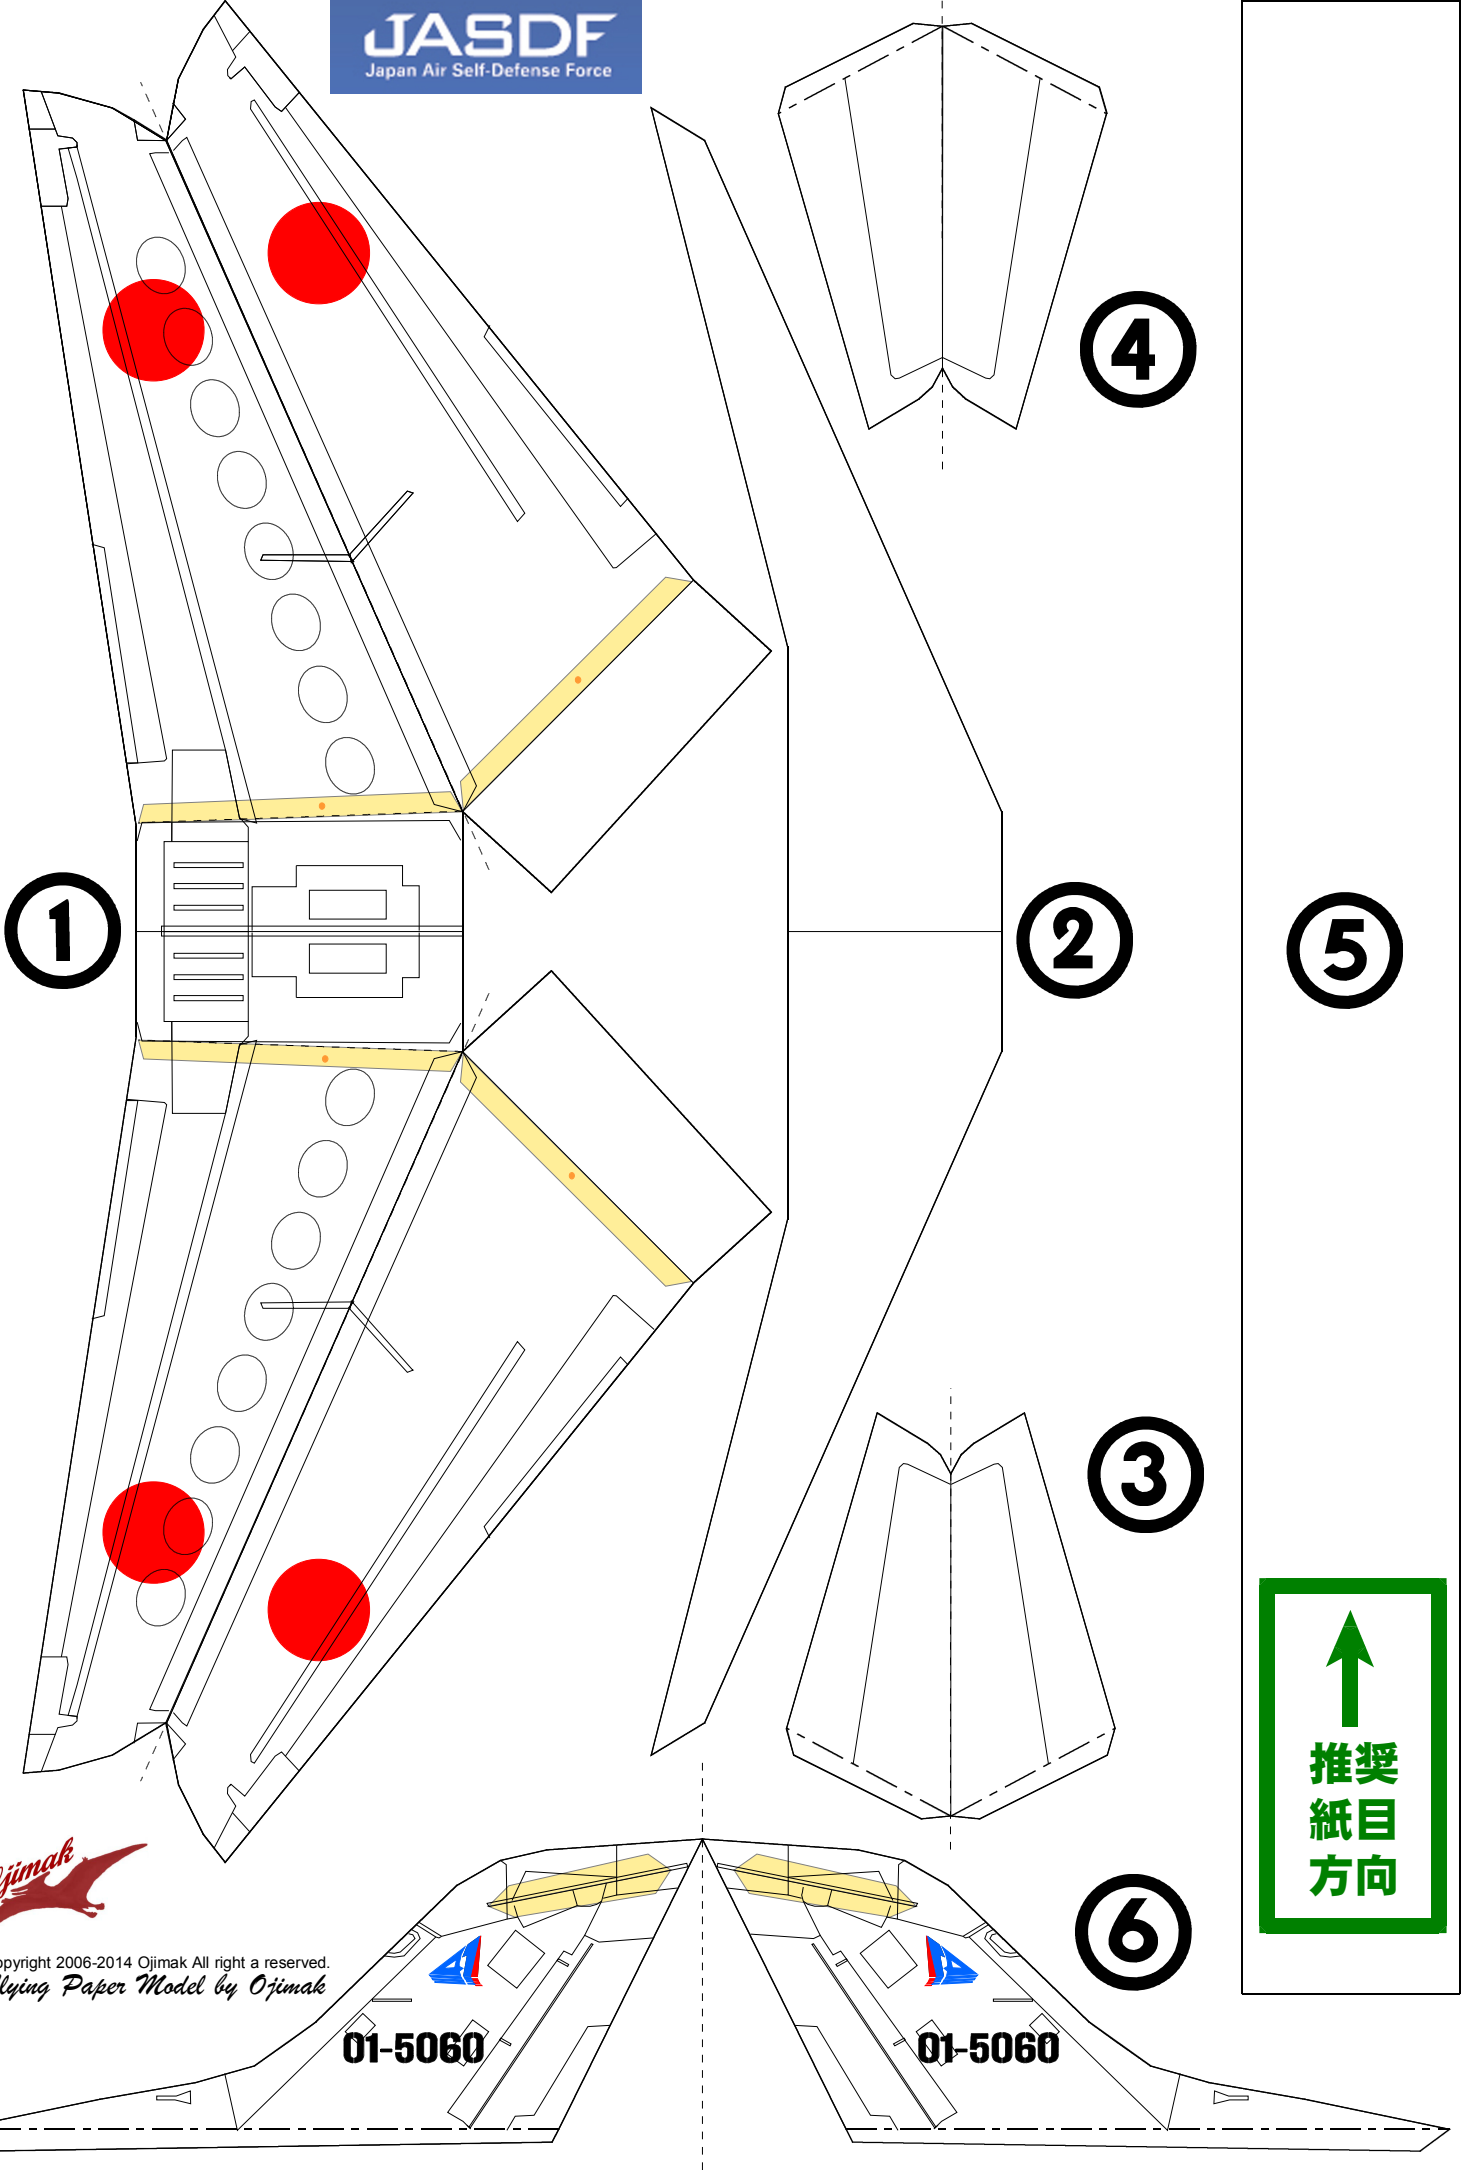

# T-400

## 航空自衛隊 基本操縦練習機

乗員 2人+4人  
全幅 13.26m  
全長 14.75m  
全高 4.24m  
自重 10,239lbs

01-5060

01-5060

↑  
推奨紙目方向

-  同じ番号を糊付け
-  部品内で糊付け
-  他部品の裏に糊付け
-  やま折り
-  たに折り
-  切り線
-  切り抜き

9

12

15

16

8

17

14

13

11

10

7

↑  
推奨  
紙目  
方向