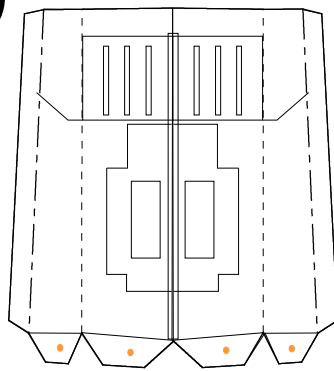

## 航空自衛隊 基本操縦練習機

乗員 2人+4人  
全幅 13.26m  
全長 14.75m  
全高 4.24m  
自重 10,239lbs

01-5060

01-5060

↑  
推奨紙目方向

-  同じ番号を糊付け
-  部品内で糊付け
-  他部品の裏に糊付け
-  やま折り
-  たに折り
-  切り線
-  切り抜き

9

12