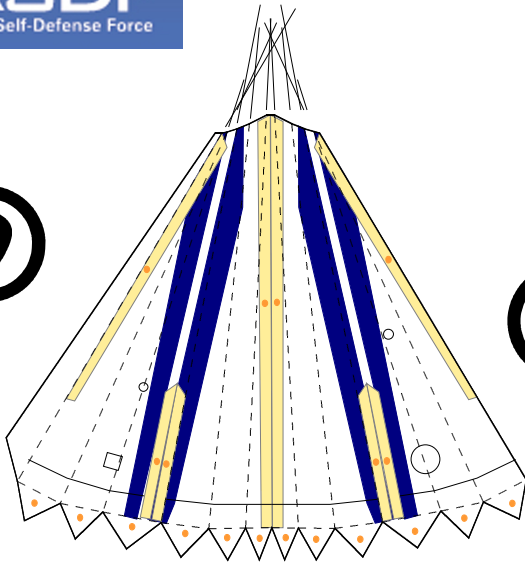

## 航空自衛隊 基本操縦練習機

乗員 2人+4人  
全幅 13.26m  
全長 14.75m  
全高 4.24m  
自重 10,239lbs

01-5060

01-5060

↑  
推奨紙目方向

-  同じ番号を糊付け
-  部品内で糊付け
-  他部品の裏に糊付け
-  やま折り
-  たに折り
-  切り線
-  切り抜き

9

12

15

16

8

17

14

13

11

10