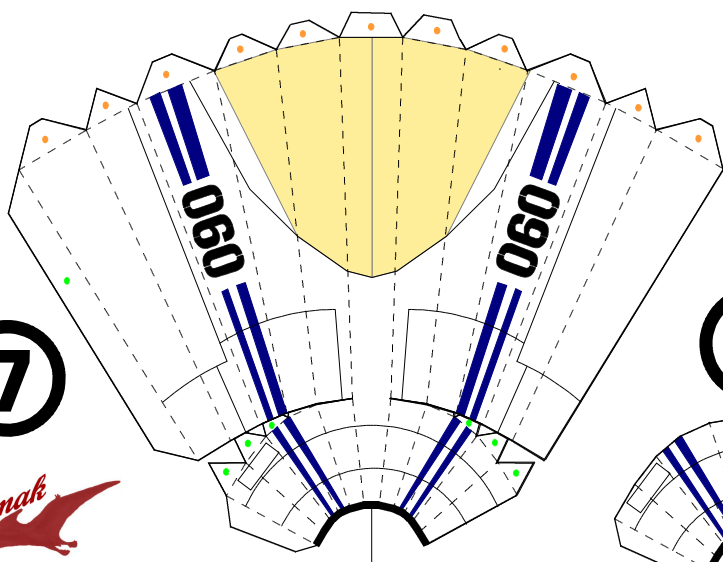

- 同じ番号を糊付け
- 部品内で糊付け
- 他部品の裏に糊付け
- やま折り
- たに折り
- 切り線
- 切り抜き

9

12

15

16

8

17

14

13

11

10

7

↑
推奨
紙目
方向