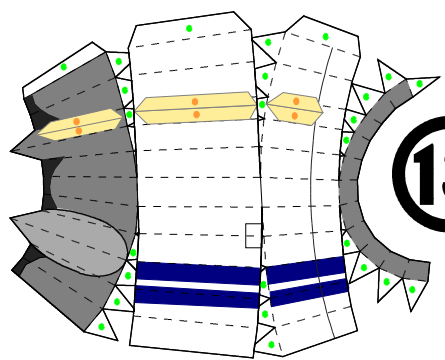

## 航空自衛隊 基本操縦練習機

乗員 2人+4人  
全幅 13.26m  
全長 14.75m  
全高 4.24m  
自重 10,239lbs

01-5060

01-5060

↑  
推奨紙目方向

-  同じ番号を糊付け
-  部品内で糊付け
-  他部品の裏に糊付け
-  やま折り
-  たに折り
-  切り線
-  切り抜き

9

12

15

16

8

17

14

13

11

10