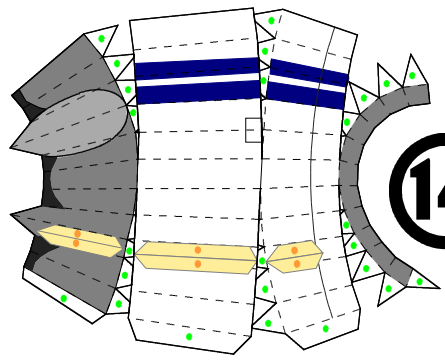

## 航空自衛隊 基本操縦練習機

乗員 2人+4人  
全幅 13.26m  
全長 14.75m  
全高 4.24m  
自重 10,239lbs

01-5060

01-5060

↑  
推奨紙目方向

-  同じ番号を糊付け
-  部品内で糊付け
-  他部品の裏に糊付け
-  やま折り
-  たに折り
-  切り線
-  切り抜き

9

12

15

16

8

17

14

13

11

10