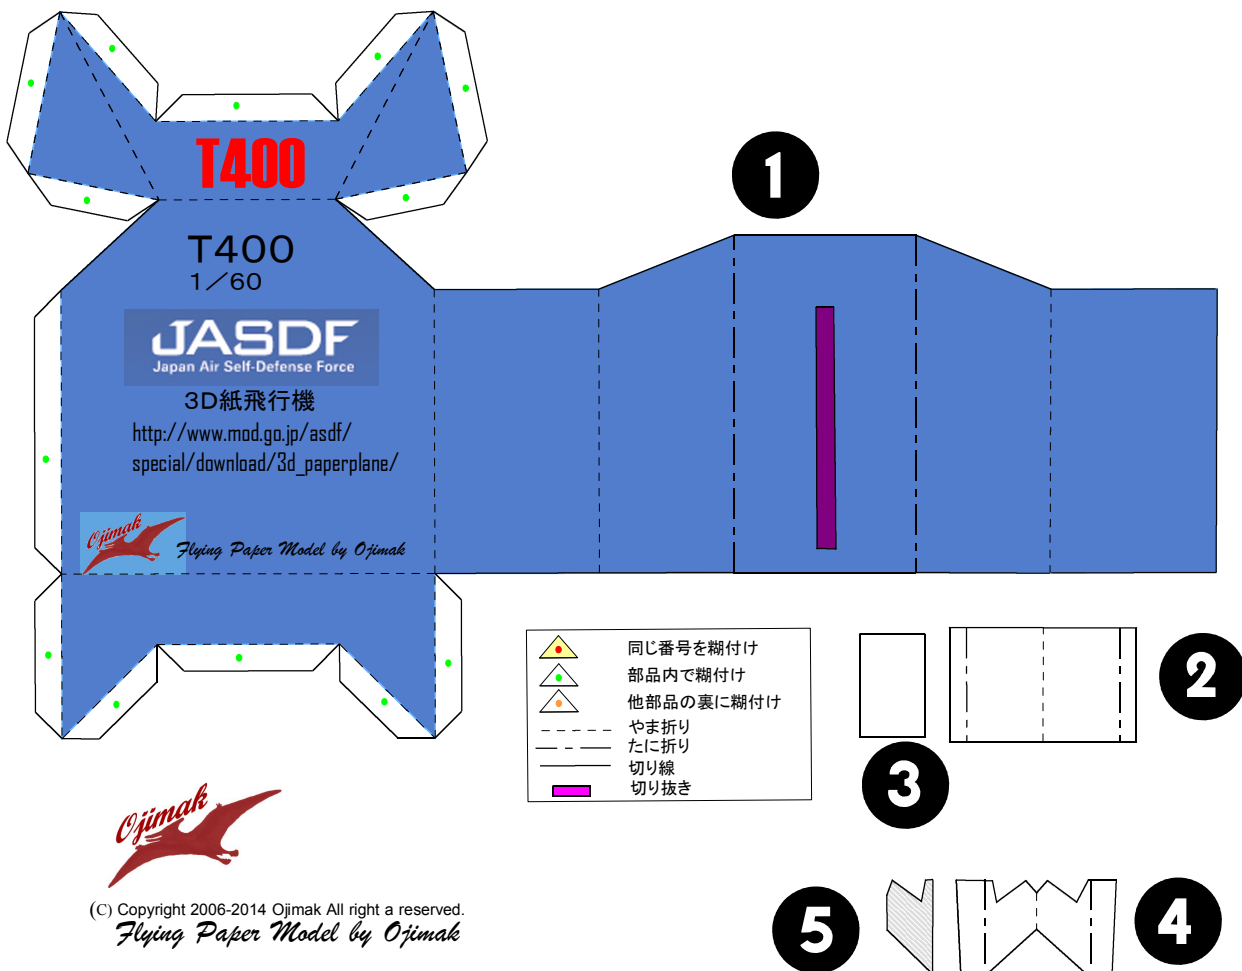

# T-400

## 航空自衛隊 基本操縦練習機

乗員 2人+4人  
全幅 13.26m  
全長 14.75m  
全高 4.24m  
自重 10,239lbs

01-5060

01-5060

↑  
推奨紙目方向

-  同じ番号を糊付け
-  部品内で糊付け
-  他部品の裏に糊付け
-  やま折り
-  たに折り
-  切り線
-  切り抜き

9

12

15

16

8

17

14

13

11

10

7

↑  
推奨  
紙目  
方向