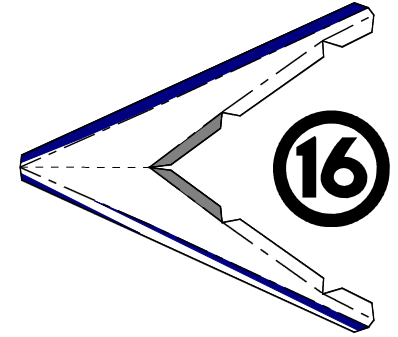

- 同じ番号を糊付け
- 部品内で糊付け
- 他部品の裏に糊付け
- やま折り
- たに折り
- 切り線
- 切り抜き

9

12

15

16

8

17

14

13

11

10

7

↑
推奨
紙目
方向