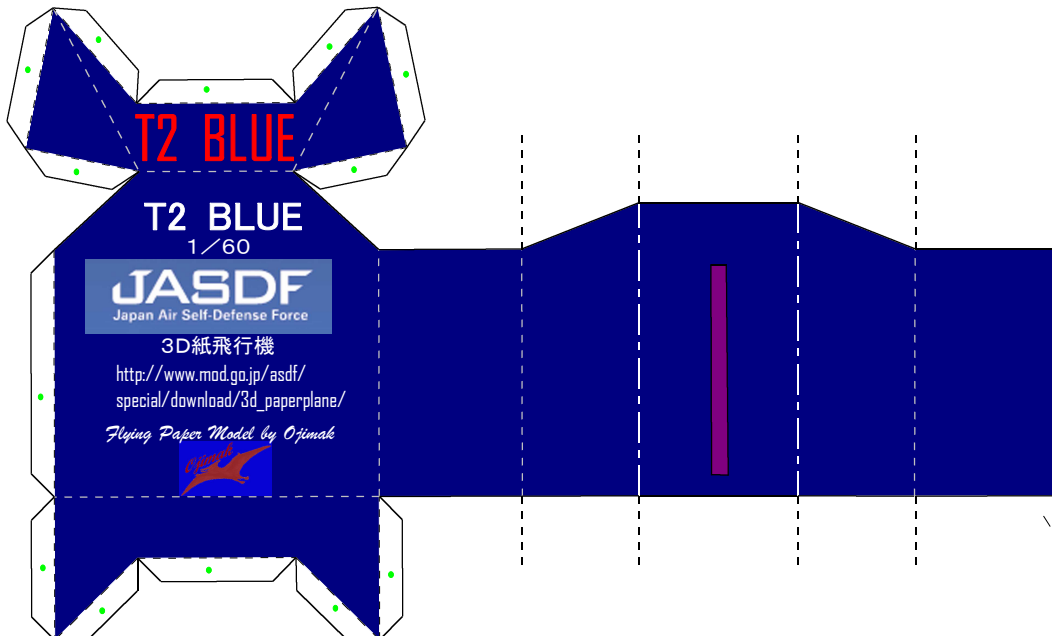

T 2

ブルーインパルス仕様

1 / 60 スケール

1

	同じ番号を糊付け
	部品内で糊付け
	他部品の裏に糊付け
	やま折り
	たに折り
	切り線
	切り抜き

- 同じ番号を糊付け
- 部品内で糊付け
- 他部品の裏に糊付け
- やま折り
- たに折り
- 切り線
- 切り抜き

↑
推奨
紙目
方向

5

6

4

3

13

1

- 同じ番号を糊付け
- 部品内で糊付け
- 他部品の裏に糊付け
- やま折り
- たに折り
- 切り線
- 切り抜き

16

5715-67