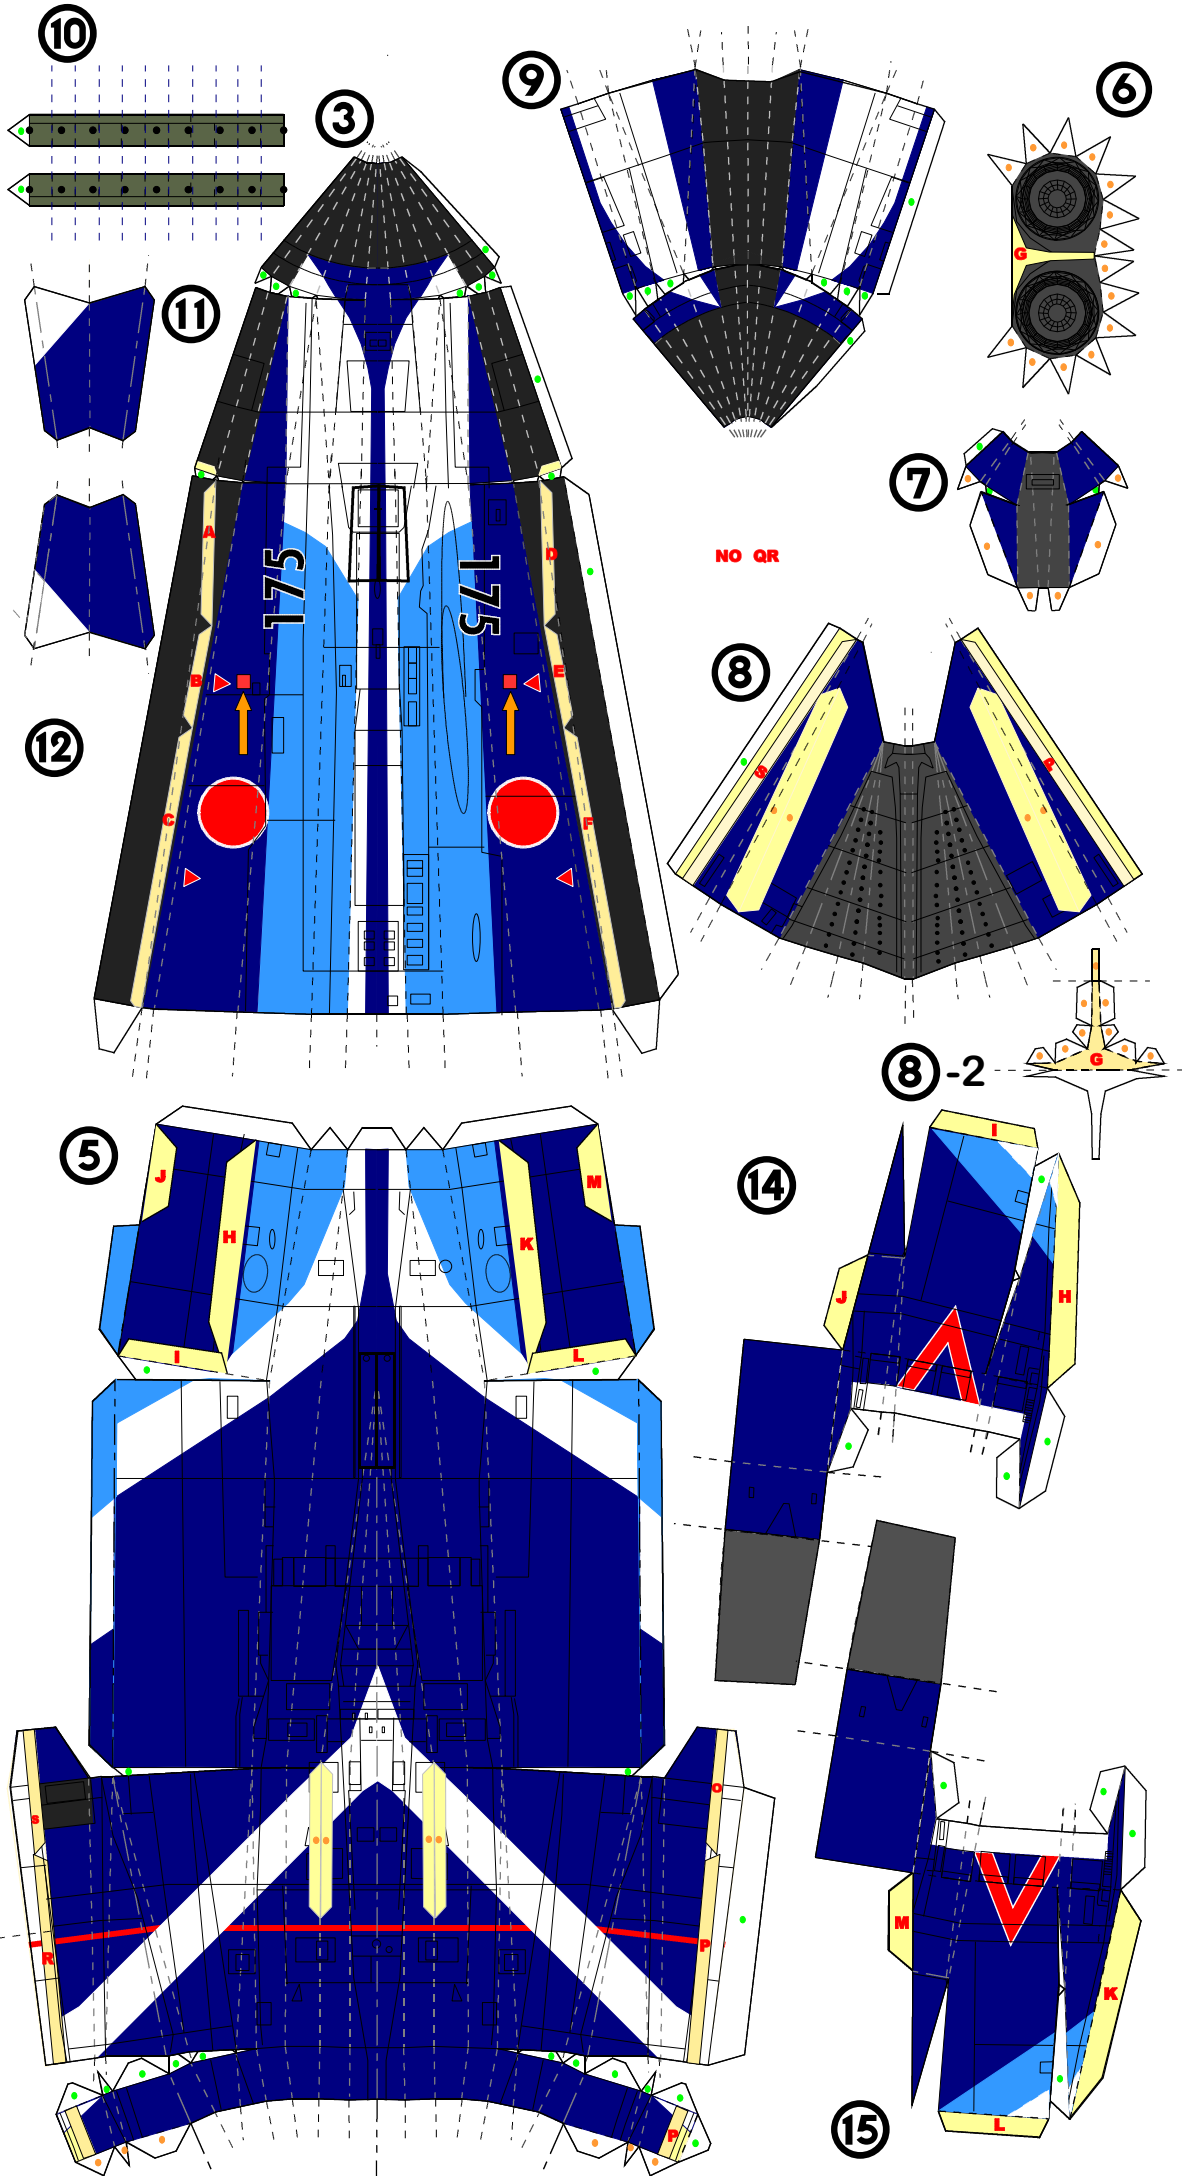

T 2

ブルーインパルス仕様

1 / 60 スケール

1

	同じ番号を糊付け
	部品内で糊付け
	他部品の裏に糊付け
	やま折り
	たに折り
	切り線
	切り抜き

- 同じ番号を糊付け
- 部品内で糊付け
- 他部品の裏に糊付け
- やま折り
- たに折り
- 切り線
- 切り抜き

↑
推奨
紙目
方向

5

6

4

3

13

1

- 同じ番号を糊付け
- 部品内で糊付け
- 他部品の裏に糊付け
- やま折り
- たに折り
- 切り線
- 切り抜き

16

5715-67