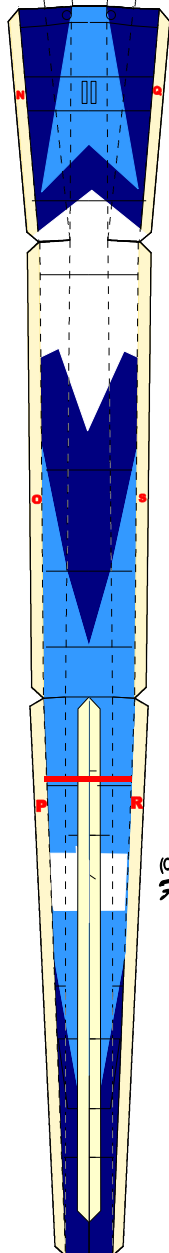

T 2

ブルーインパルス仕様

1 / 60 スケール

1

	同じ番号を糊付け
	部品内で糊付け
	他部品の裏に糊付け
	やま折り
	たに折り
	切り線
	切り抜き

- 同じ番号を糊付け
- 部品内で糊付け
- 他部品の裏に糊付け
- やま折り
- たに折り
- 切り線
- 切り抜き

↑
推奨
紙目
方向

5

6

4

3

13

1

- 同じ番号を糊付け
- 部品内で糊付け
- 他部品の裏に糊付け
- やま折り
- たに折り
- 切り線
- 切り抜き

16

5715-67

29-5175

2

17

18

13-2

(C) Copyright 2006-2015 Ojimak All right a reserved.
Flying Paper Model by Ojimak

↑
推奨
紙目
方向