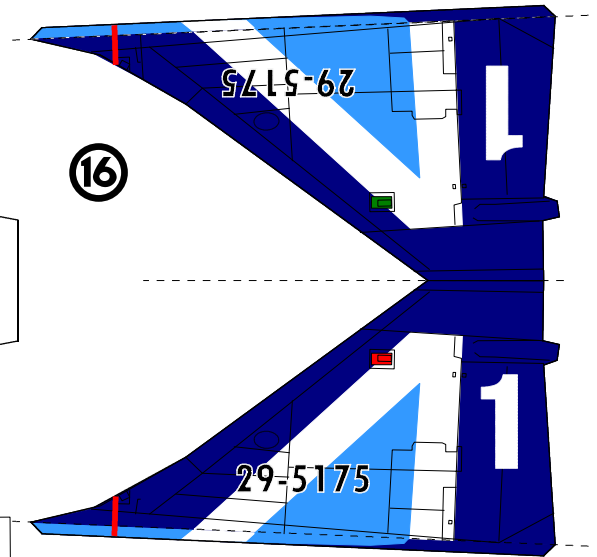

T 2

ブルーインパルス仕様

1 / 60 スケール

1

	同じ番号を糊付け
	部品内で糊付け
	他部品の裏に糊付け
	やま折り
	たに折り
	切り線
	切り抜き

- 同じ番号を糊付け
- 部品内で糊付け
- 他部品の裏に糊付け
- やま折り
- たに折り
- 切り線
- 切り抜き

↑
推奨
紙目
方向

5

6

4

3

13

1

- 同じ番号を糊付け
- 部品内で糊付け
- 他部品の裏に糊付け
- やま折り
- たに折り
- 切り線
- 切り抜き

16

5715-67