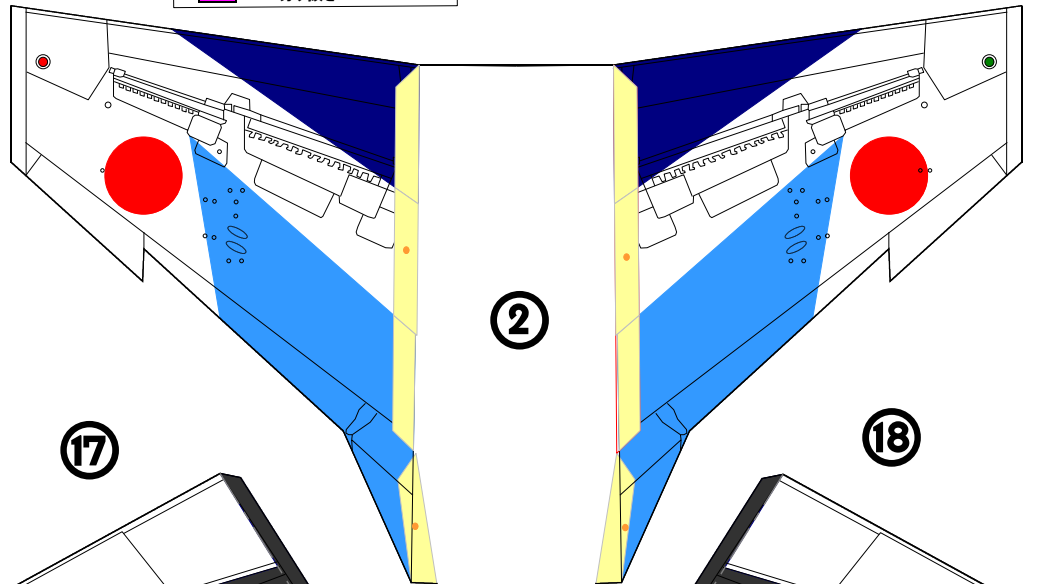

5

6

4

3

13

1

- 同じ番号を糊付け
- 部品内で糊付け
- 他部品の裏に糊付け
- やま折り
- たに折り
- 切り線
- 切り抜き

16

5715-67

29-5175

2

17

18

13-2

(C) Copyright 2006-2015 Ojimak All right a reserved.
Flying Paper Model by Ojimak

↑
推奨
紙目
方向