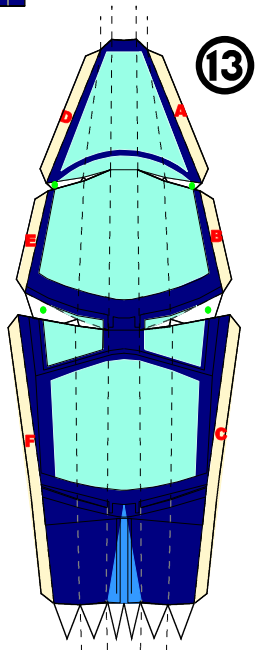

T 2

ブルーインパルス仕様

1 / 60 スケール

1

	同じ番号を糊付け
	部品内で糊付け
	他部品の裏に糊付け
	やま折り
	たに折り
	切り線
	切り抜き

- 同じ番号を糊付け
- 部品内で糊付け
- 他部品の裏に糊付け
- やま折り
- たに折り
- 切り線
- 切り抜き

↑
推奨
紙目
方向

5

6

4

3

13

1

- 同じ番号を糊付け
- 部品内で糊付け
- 他部品の裏に糊付け
- やま折り
- たに折り
- 切り線
- 切り抜き

16

5715-67