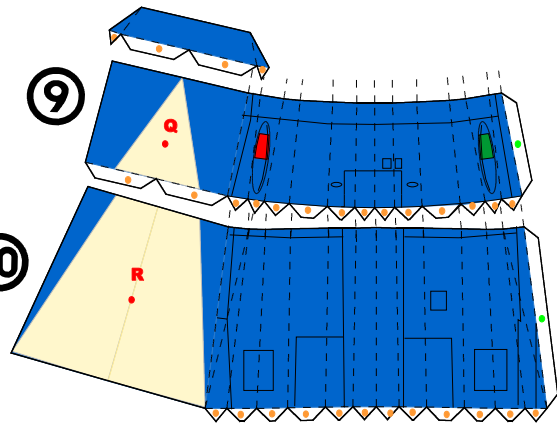

①

⑥

- 同じ番号を糊付け
- 部品内で糊付け
- 他部品の裏に糊付け
- やま折り
- たに折り
- 切り線
- 切り抜き

⑦

⑧

⑩

⑫

②

④

⑪

⑤

↑
推奨
紙目
方向

⑬