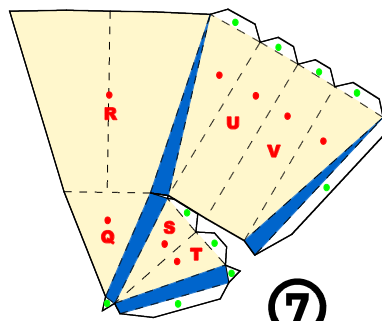

### 1 / 60 スケール

乗員: 2名  
全長: 15.52m  
全高: 4.96m  
翼幅: 10.80m(含まず)

F-2B  
1/60

*Flying Paper Model by Ojimak*  
(C) Copyright 2006-2014 Ojimak All right a reserved.

①

⑥

- 同じ番号を糊付け
- 部品内で糊付け
- 他部品の裏に糊付け
- やま折り
- たに折り
- 切り線
- 切り抜き