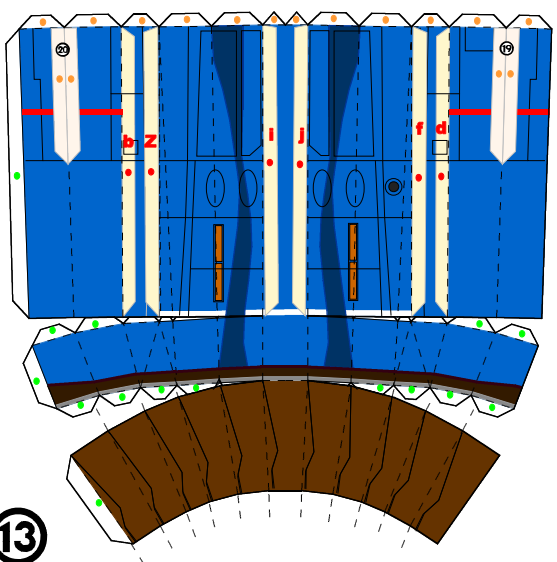

①

⑥

- 同じ番号を糊付け
- 部品内で糊付け
- 他部品の裏に糊付け
- やま折り
- たに折り
- 切り線
- 切り抜き

⑦

⑧

⑩

⑫

②

④

⑪

⑤

↑
推奨
紙目
方向

⑬