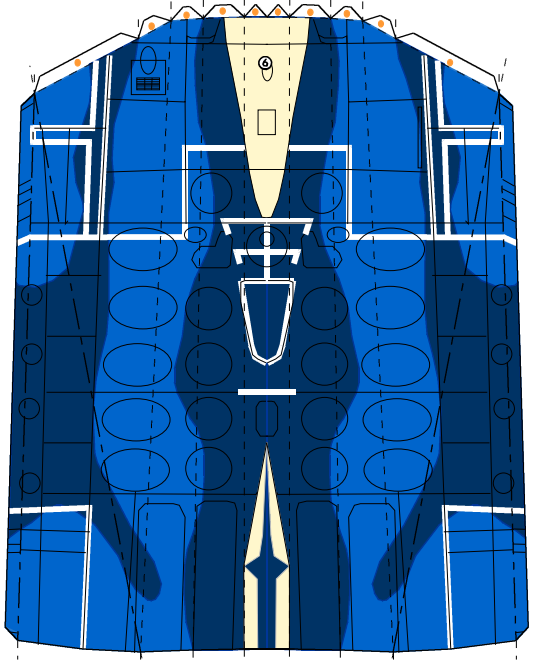

### 1 / 60 スケール

乗員: 2名  
全長: 15.52m  
全高: 4.96m  
翼幅: 10.80m(含まず)

F-2B  
1/60

*Flying Paper Model by Ojimak*  
(C) Copyright 2006-2014 Ojimak All right a reserved.

①

⑥

- 同じ番号を糊付け
- 部品内で糊付け
- 他部品の裏に糊付け
- やま折り
- たに折り
- 切り線
- 切り抜き

⑦

⑧

⑩

⑫

②

④

⑪

⑤