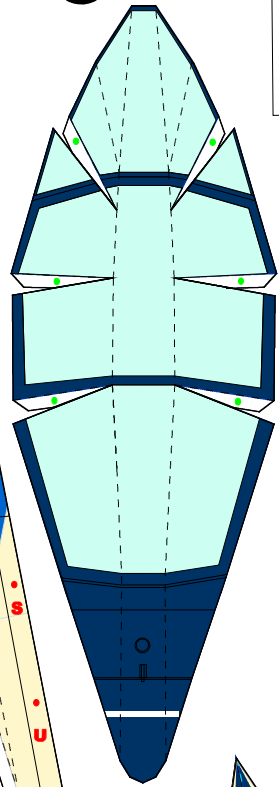

### 1 / 60 スケール

乗員: 2名  
全長: 15.52m  
全高: 4.96m  
翼幅: 10.80m(含まず)

F-2B  
1/60

*Flying Paper Model by Ojimak*  
(C) Copyright 2006-2014 Ojimak All right a reserved.

①

⑥

- 同じ番号を糊付け
- 部品内で糊付け
- 他部品の裏に糊付け
- やま折り
- たに折り
- 切り線
- 切り抜き

⑦

⑧

⑩

⑫

②

④

⑪

⑤