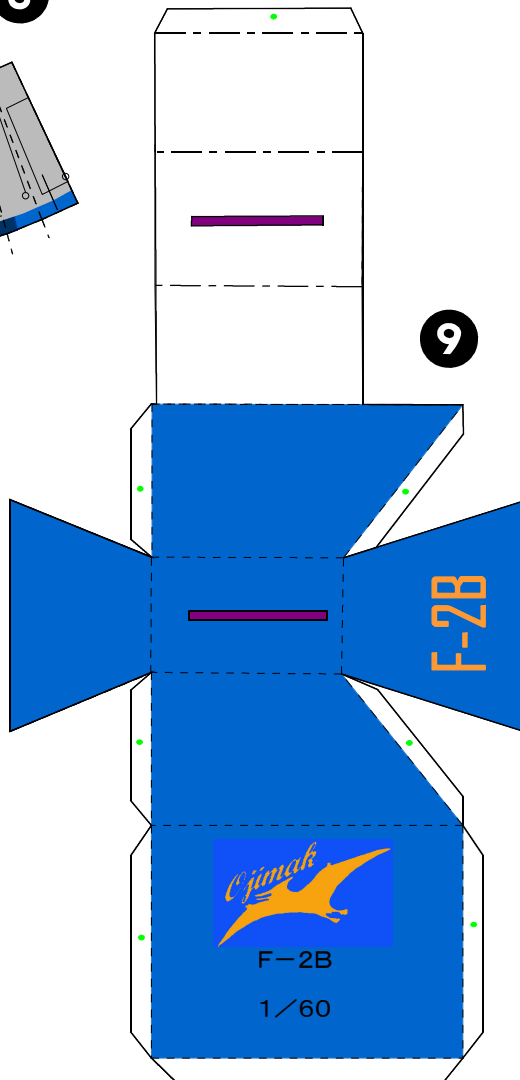

### 1 / 60 スケール

乗員: 2名  
全長: 15.52m  
全高: 4.96m  
翼幅: 10.80m(含まず)

F-2B  
1/60

*Flying Paper Model by Ojimak*  
(C) Copyright 2006-2014 Ojimak All right a reserved.

①

⑥

- 同じ番号を糊付け
- 部品内で糊付け
- 他部品の裏に糊付け
- やま折り
- たに折り
- 切り線
- 切り抜き

20

- 同じ番号を糊付け
- 部品内で糊付け
- 他部品の裏に糊付け
- やま折り
- たに折り
- 切り線
- 切り抜き

↑  
**推奨  
紙目  
方向**

F-2B  
1/60

*Flying Paper Model by Ojimak*  
(C) Copyright 2006-2014 Ojimak All right a reserved.

2

-  同じ番号を糊付け
-  部品内で糊付け
-  他部品の裏に糊付け
-  やま折り
-  たに折り
-  切り線
-  切り抜き