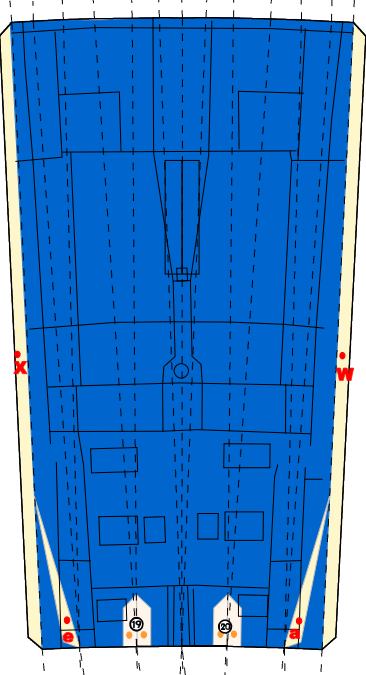

### 1 / 60 スケール

乗員: 2名  
全長: 15.52m  
全高: 4.96m  
翼幅: 10.80m(含まず)

F-2B  
1/60

*Flying Paper Model by Ojimak*  
(C) Copyright 2006-2014 Ojimak All right a reserved.

①

⑥

- 同じ番号を糊付け
- 部品内で糊付け
- 他部品の裏に糊付け
- やま折り
- たに折り
- 切り線
- 切り抜き

⑦

⑧

⑩

⑫

②

④

⑪

⑤