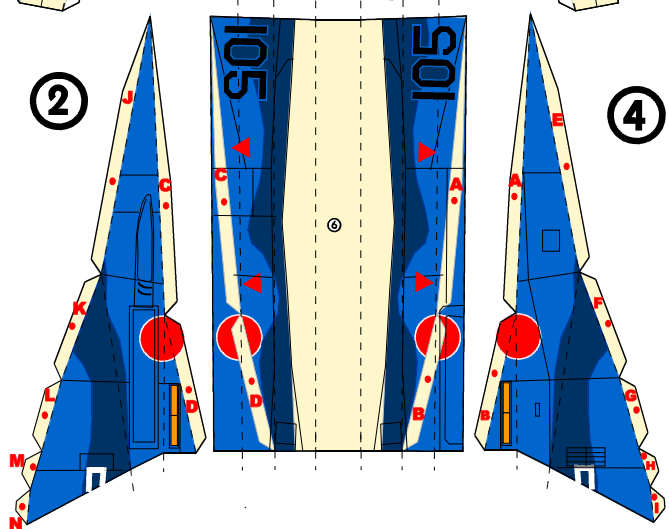

### 1 / 60 スケール

乗員: 2名  
全長: 15.52m  
全高: 4.96m  
翼幅: 10.80m(含まず)

F-2B  
1/60

*Flying Paper Model by Ojimak*  
(C) Copyright 2006-2014 Ojimak All right a reserved.

①

⑥

- 同じ番号を糊付け
- 部品内で糊付け
- 他部品の裏に糊付け
- やま折り
- たに折り
- 切り線
- 切り抜き

⑦

⑧

⑩

⑫

②

④

⑪

⑤