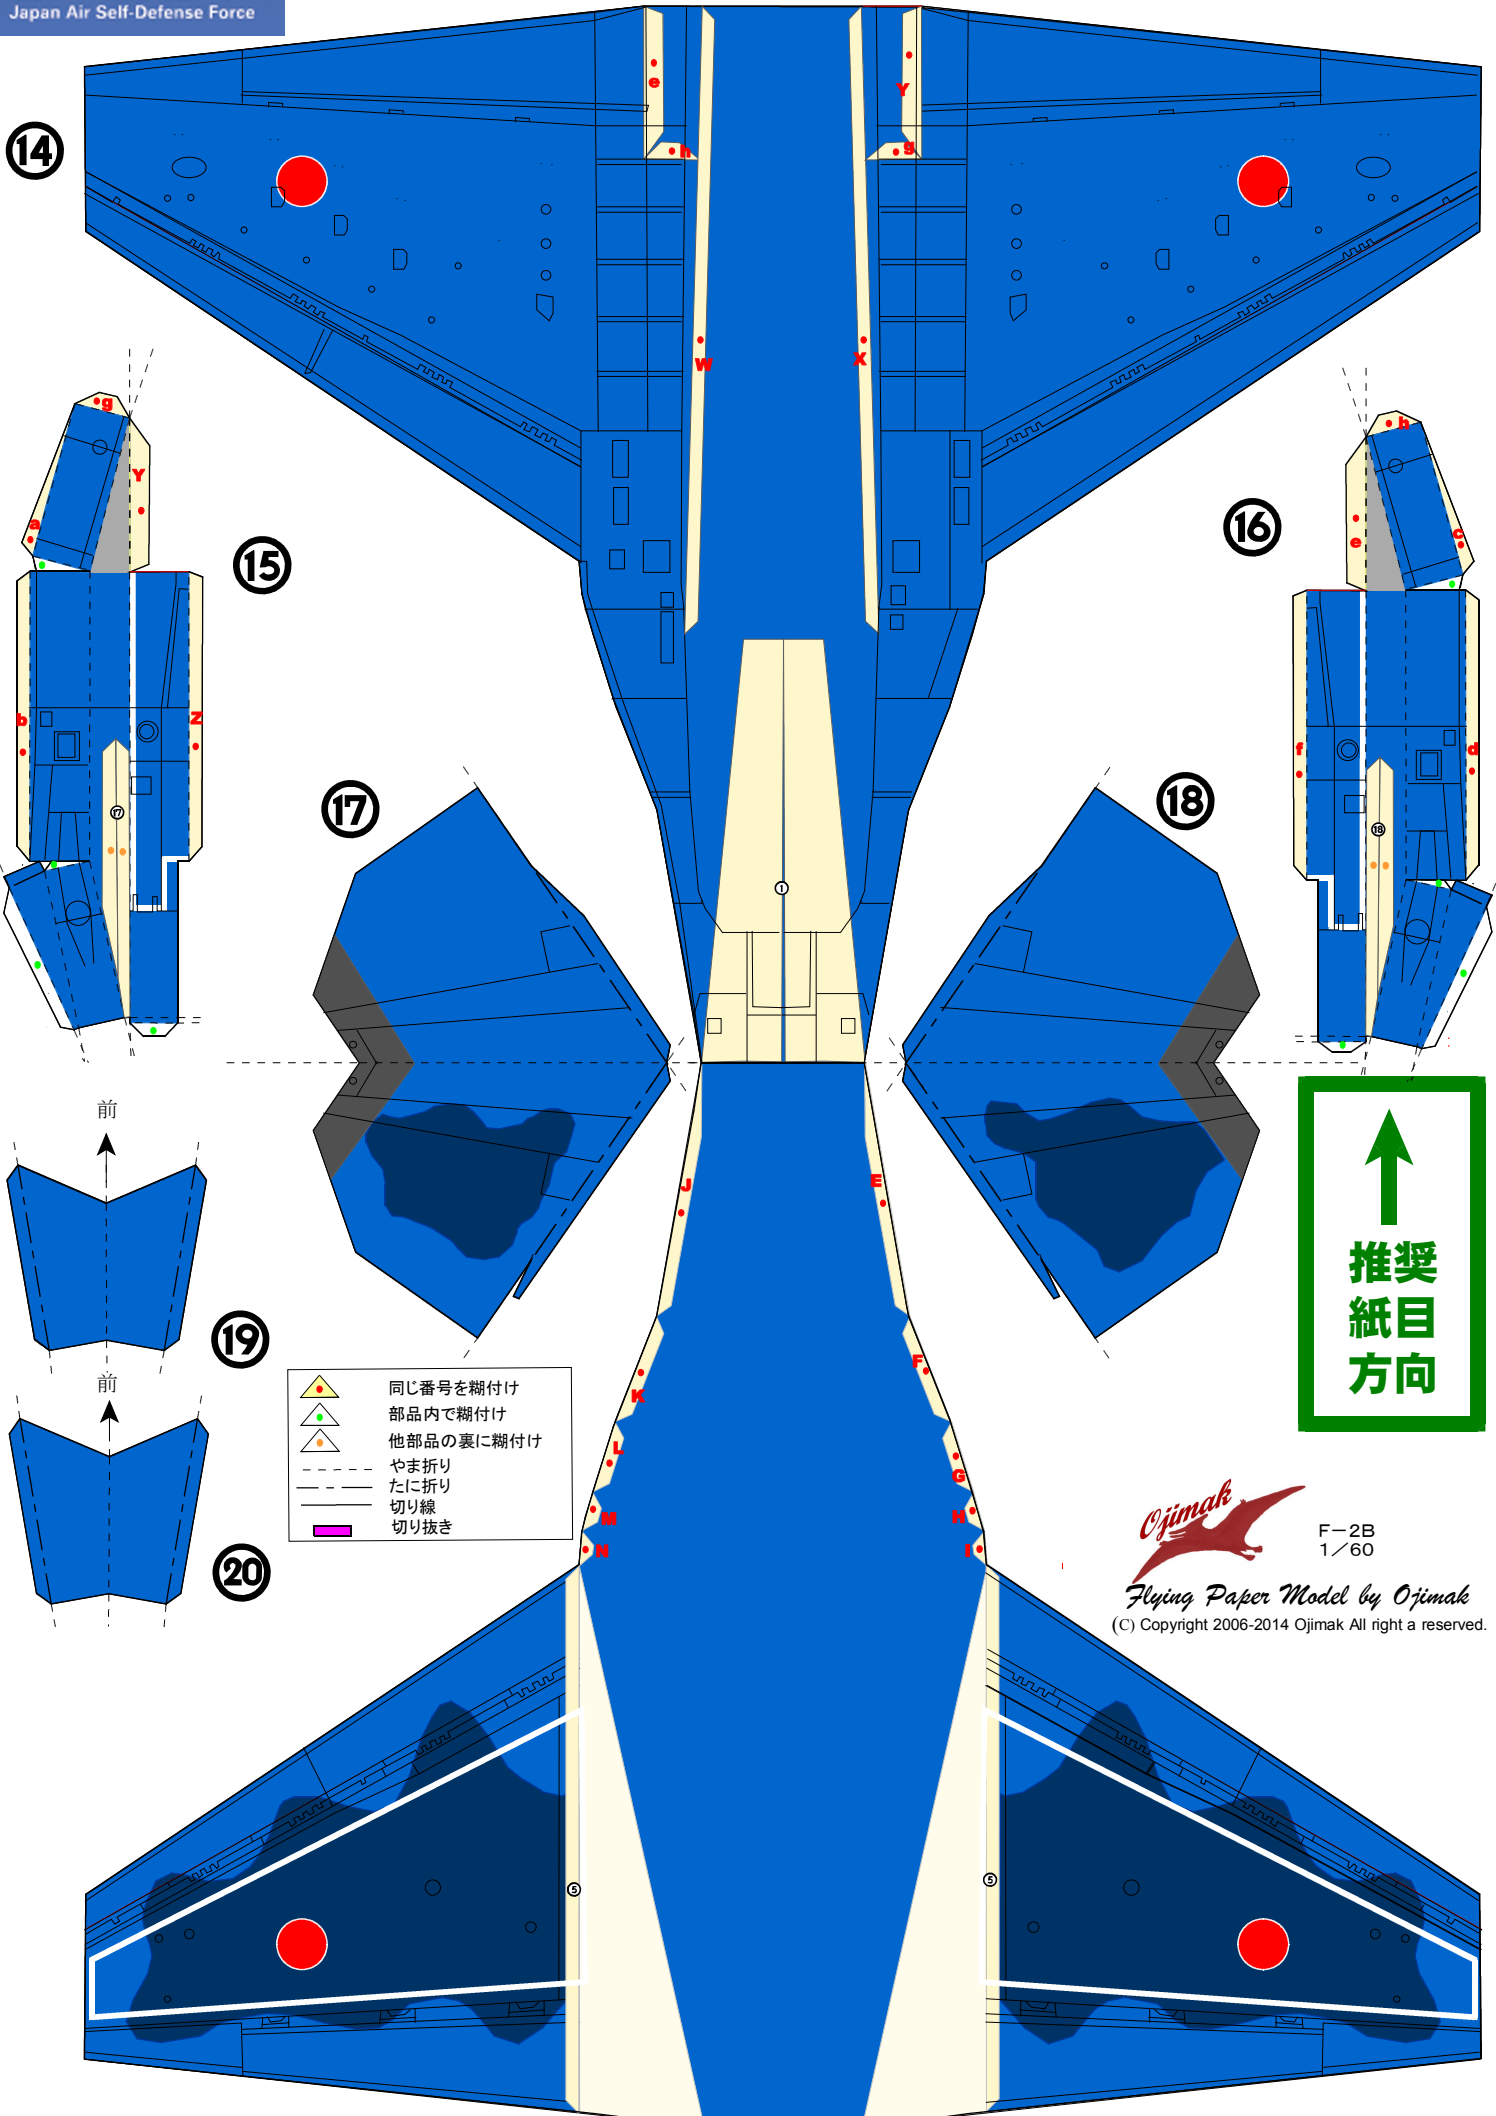

14

15

16

17

18

19

20

- 同じ番号を糊付け
- 部品内で糊付け
- 他部品の裏に糊付け
- やま折り
- たに折り
- 切り線
- 切り抜き

↑
**推奨
紙目
方向**

F-2B
1/60

Flying Paper Model by Ojimak
(C) Copyright 2006-2014 Ojimak All right a reserved.