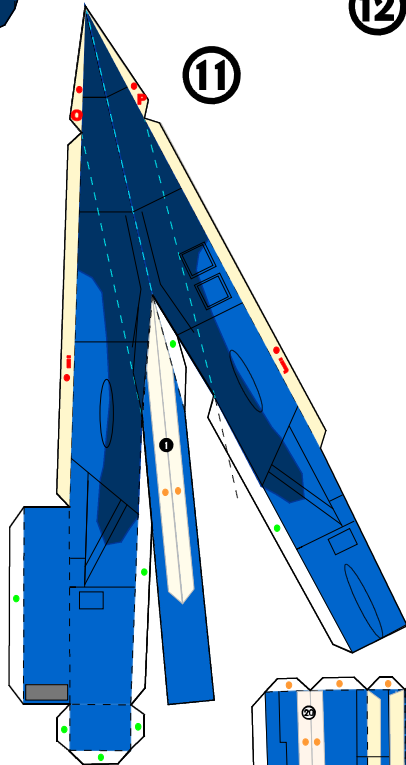

### 1 / 60 スケール

乗員: 2名  
全長: 15.52m  
全高: 4.96m  
翼幅: 10.80m(含まず)

F-2B  
1/60

*Flying Paper Model by Ojimak*  
(C) Copyright 2006-2014 Ojimak All right a reserved.

①

⑥

- 同じ番号を糊付け
- 部品内で糊付け
- 他部品の裏に糊付け
- やま折り
- たに折り
- 切り線
- 切り抜き

⑦

⑧

⑩

⑫

②

④

⑪

⑤