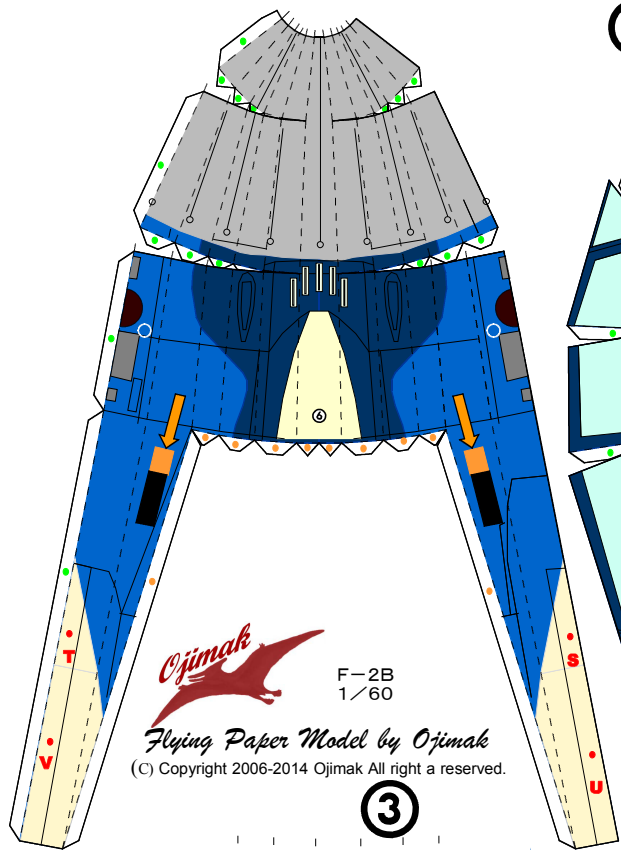

### 1 / 60 スケール

乗員: 2名  
全長: 15.52m  
全高: 4.96m  
翼幅: 10.80m(含まず)

F-2B  
1/60

*Flying Paper Model by Ojimak*  
(C) Copyright 2006-2014 Ojimak All right a reserved.

①

⑥

- 同じ番号を糊付け
- 部品内で糊付け
- 他部品の裏に糊付け
- やま折り
- たに折り
- 切り線
- 切り抜き