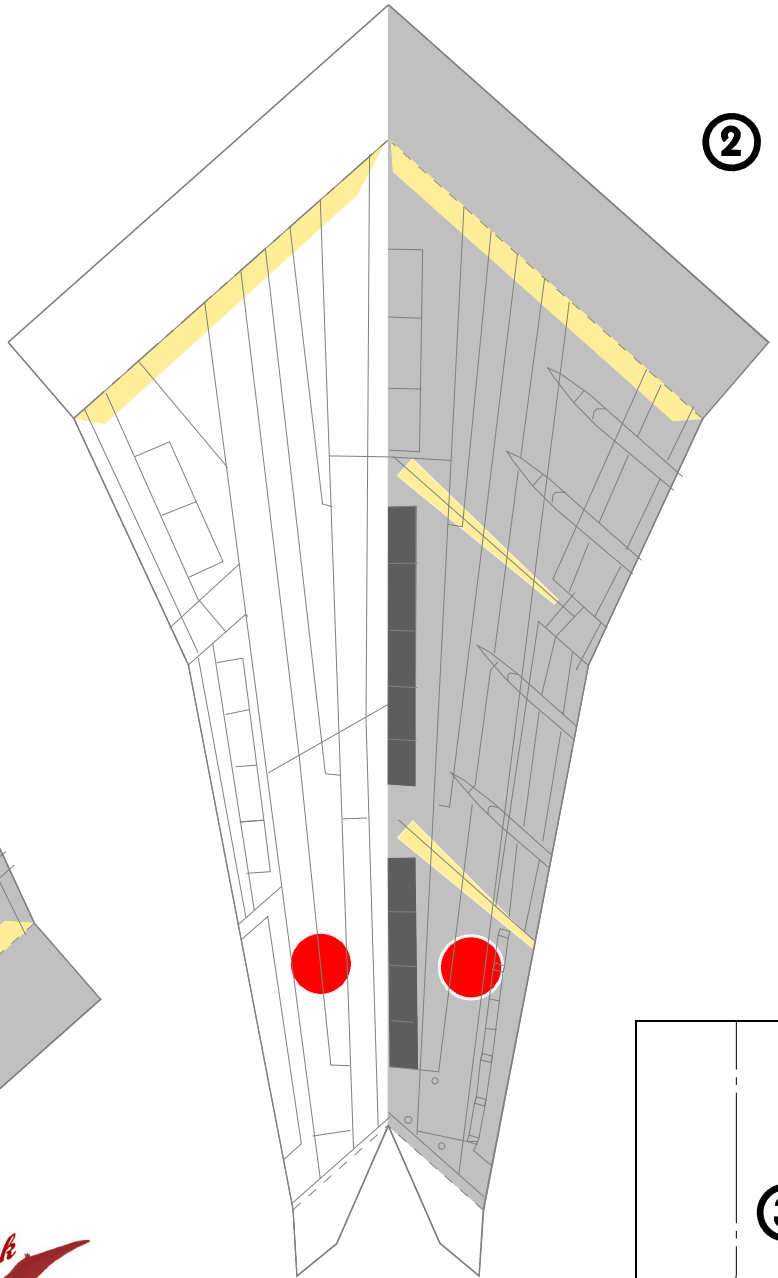

B-747

航空自衛隊 政府専用機 1 / 288 スケール

B-747

全幅	64.4m
全長	70.7m
全高	19.3m
最大速度	M0.85
航続距離	13000km
乗員	3名
乗客標準	152名 最大350名

①

②

(C) Copyright 2006-2014 Ojimak All right a reserved.
Flying Paper Model by Ojimak

③

④

⑤

⑥

B-747
1/288

↑
推奨
紙目
方向