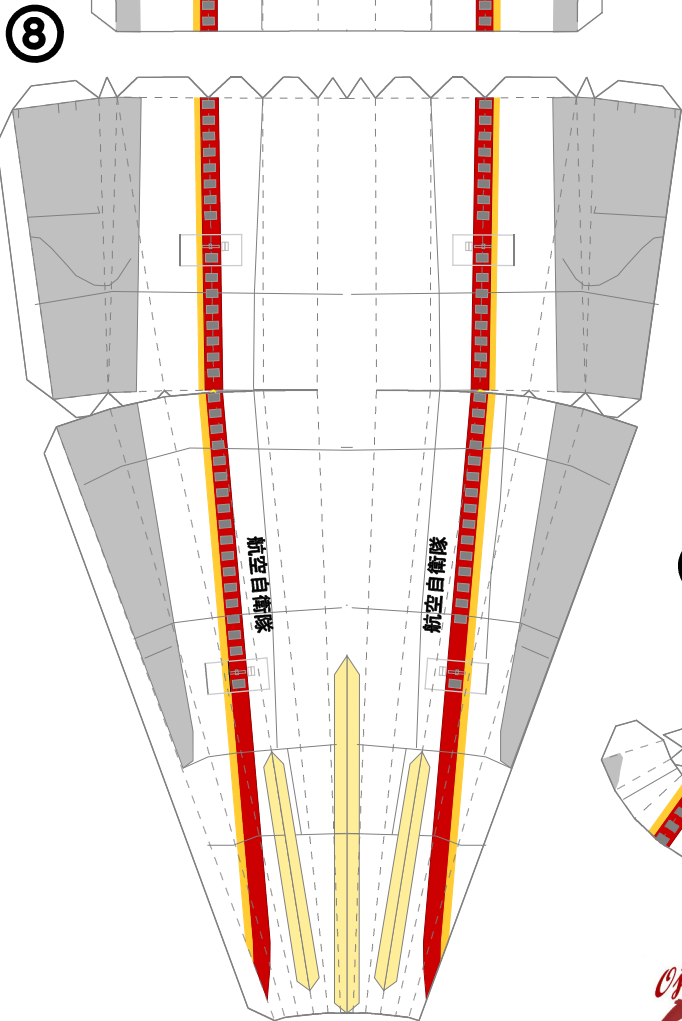

B-747

航空自衛隊 政府専用機 1 / 288 スケール

B-747

全幅	64.4m
全長	70.7m
全高	19.3m
最大速度	M0.85
航続距離	13000km
乗員	3名
乗客標準	152名 最大350名

①

②

(C) Copyright 2006-2014 Ojimak All right a reserved.
Flying Paper Model by Ojimak

③

④

⑤

⑥

B-747
1/288

↑
推奨
紙目
方向