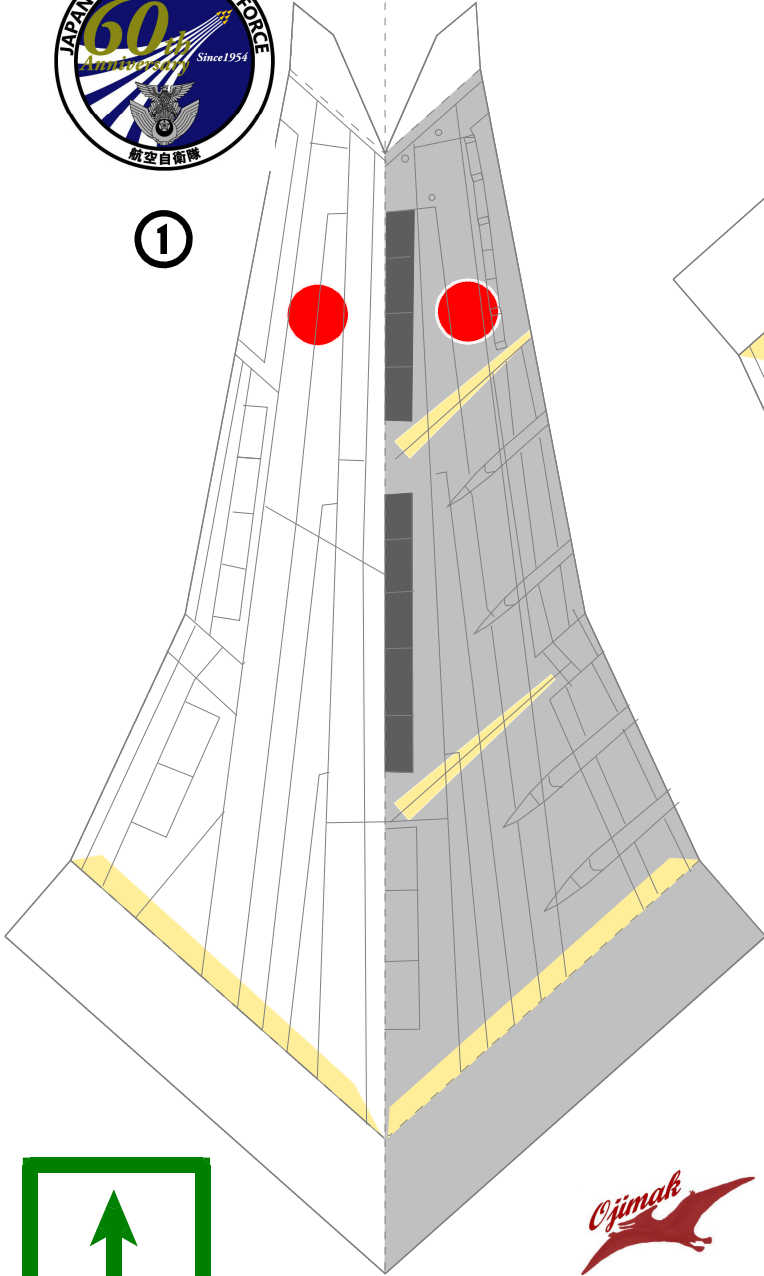

B-747

航空自衛隊 政府専用機 1 / 288 スケール

B-747

全幅	64.4m
全長	70.7m
全高	19.3m
最大速度	M0.85
航続距離	13000km
乗員	3名
乗客標準	152名 最大350名

①

②

(C) Copyright 2006-2014 Ojimak All right a reserved.
Flying Paper Model by Ojimak

③

④

⑤

⑥

B-747
1/288

↑
推奨
紙目
方向