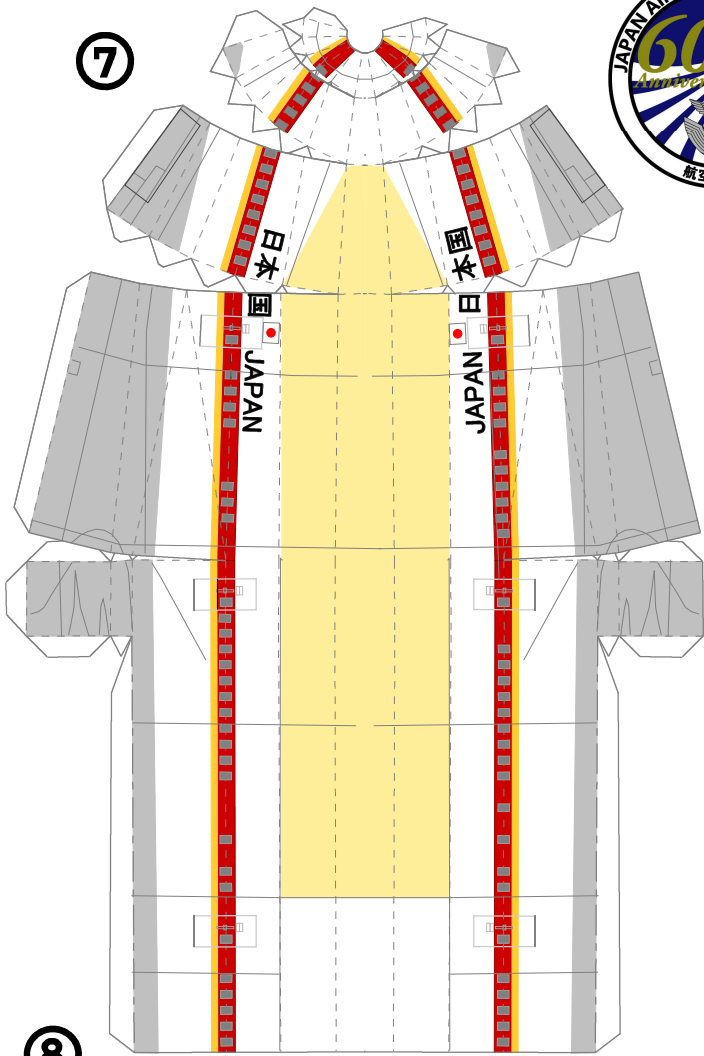

B-747

航空自衛隊 政府専用機 1 / 288 スケール

B-747

全幅	64.4m
全長	70.7m
全高	19.3m
最大速度	M0.85
航続距離	13000km
乗員	3名
乗客標準	152名 最大350名

①

②

(C) Copyright 2006-2014 Ojimak All right a reserved.
Flying Paper Model by Ojimak

③

④

⑤

⑥

B-747
1/288

↑
推奨
紙目
方向