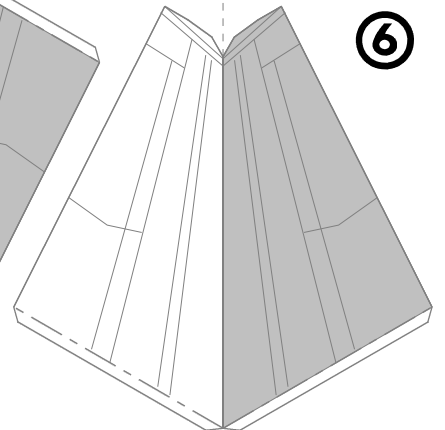

①

②

(C) Copyright 2006-2014 Ojimak All right a reserved.
Flying Paper Model by Ojimak

③

④

⑤

⑥