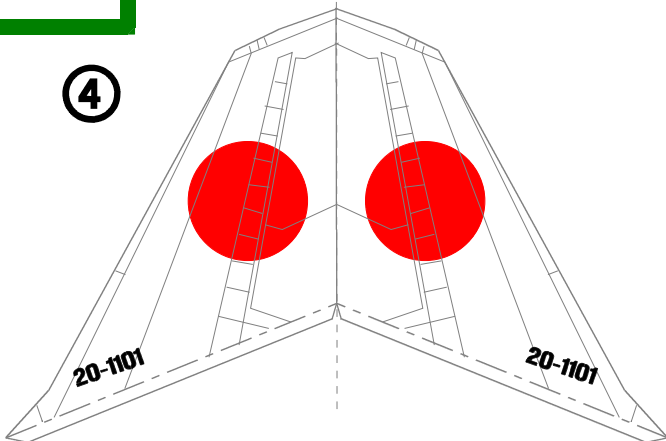

①

②

(C) Copyright 2006-2014 Ojimak All right a reserved.
Flying Paper Model by Ojimak

③

④

⑤

⑥