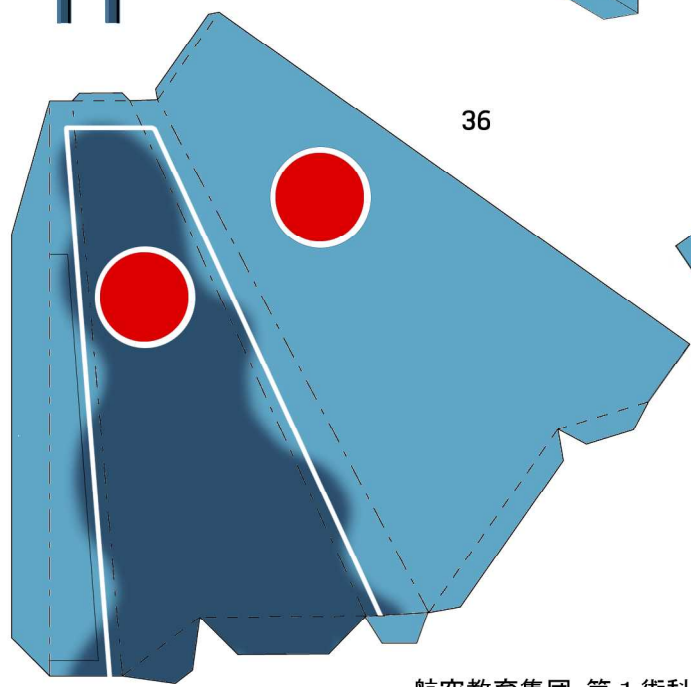

キャノピー用フレーム

38

39

40

41

42

43

44